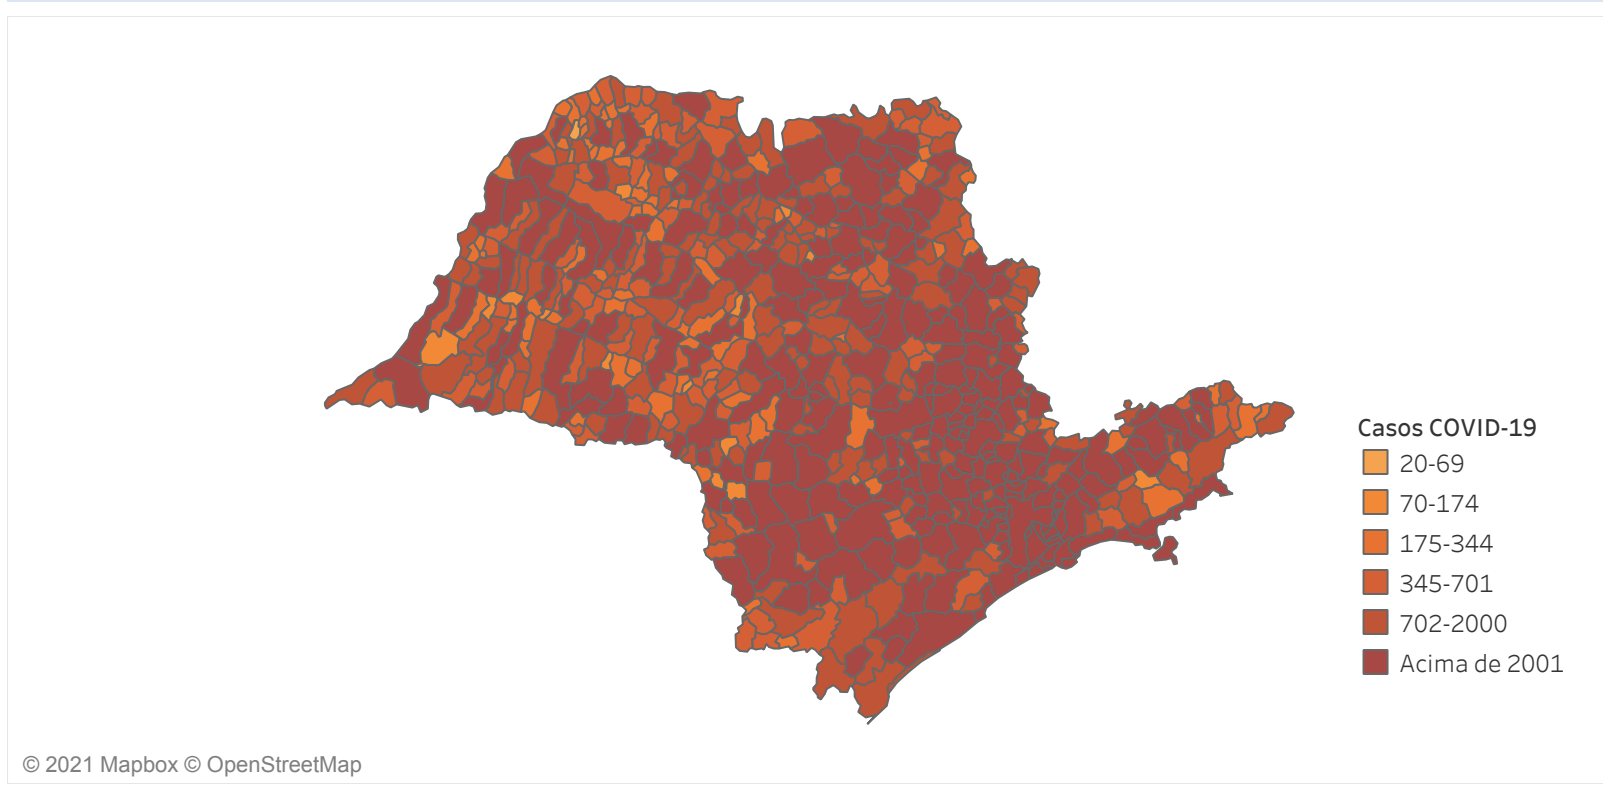

Casos de COVID-19 por município de residência, Estado São Paulo

© 2021 Mapbox © OpenStreetMap

FONTE: SIVEP-Gripe, RedCap e e-SUS VE