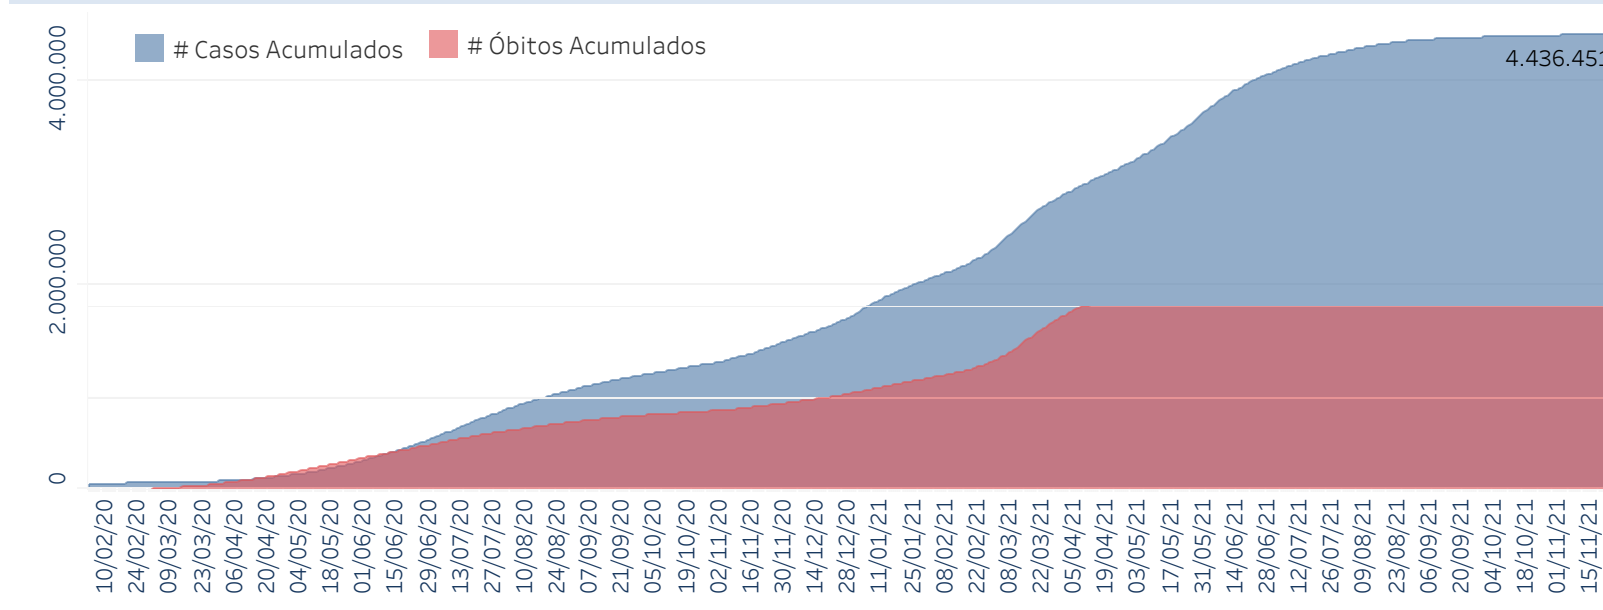

Novo Coronavírus (COVID-19)

Situação Epidemiológica

Atualizado em 26/11/2021

Situação em números de COVID-19 (casos confirmados e óbitos)

Mundial	Óbitos Mundiais	Estado de São Paulo	Óbitos Estado de São Paulo
258.164.425	5.166.192	4.436.451 \downarrow	153.879 \downarrow

* FONTE: World Health Organization - Coronavirus Disease 2019 (COVID-19) Data: 24/11/2021 00:00:00 GMT 00:00

Y FONTE: CVE/CCD/SES-SP

Casos e óbitos confirmados para COVID-19, acumulados até 26/11/2021. Estado de São Paulo