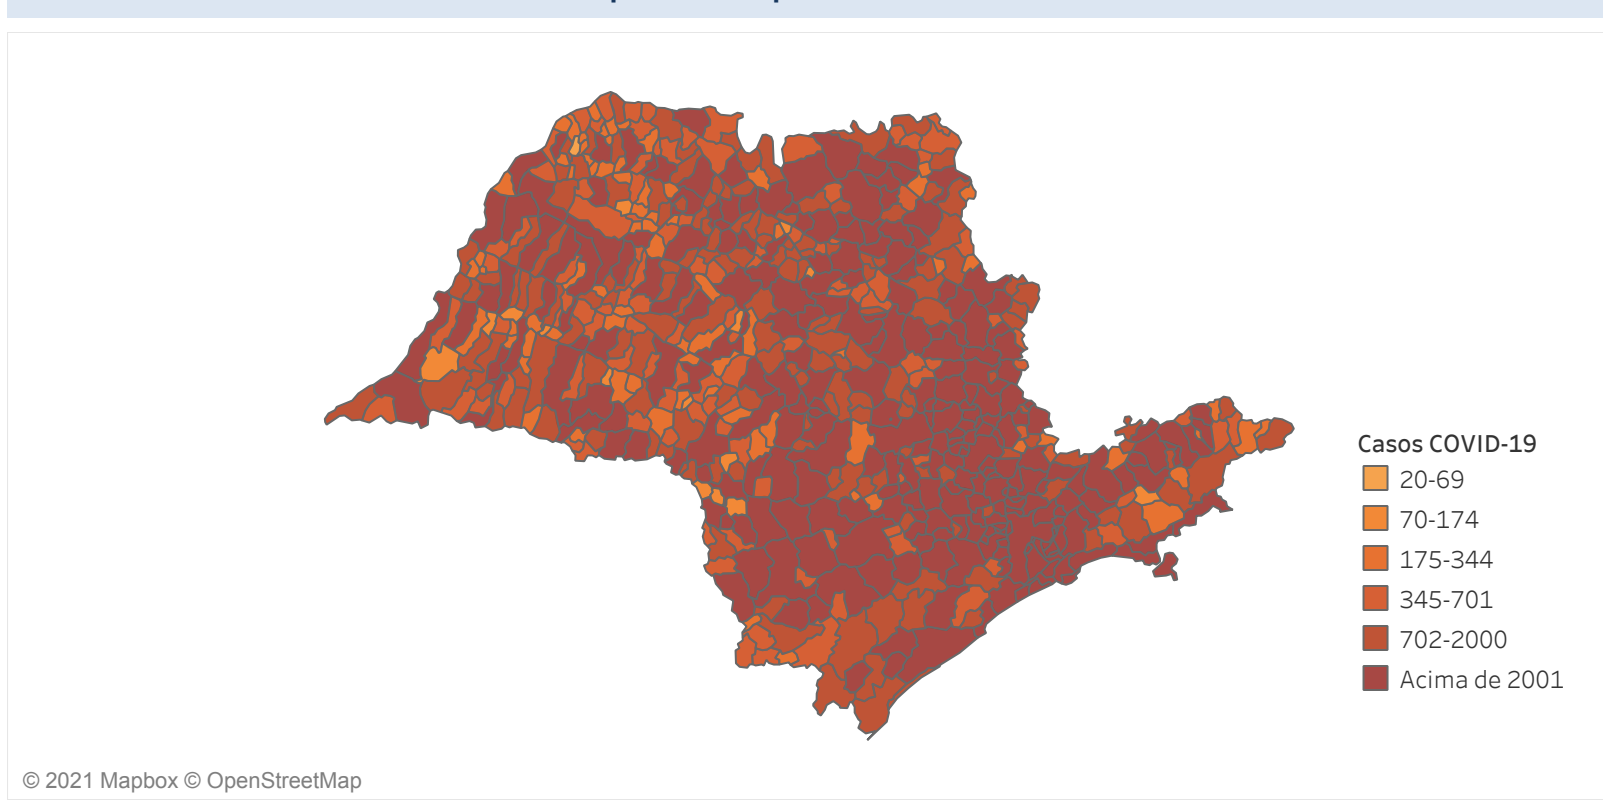

Casos de COVID-19 por município de residência, Estado São Paulo

FONTE: SIVEP-Gripe, RedCap e e-SUS VE