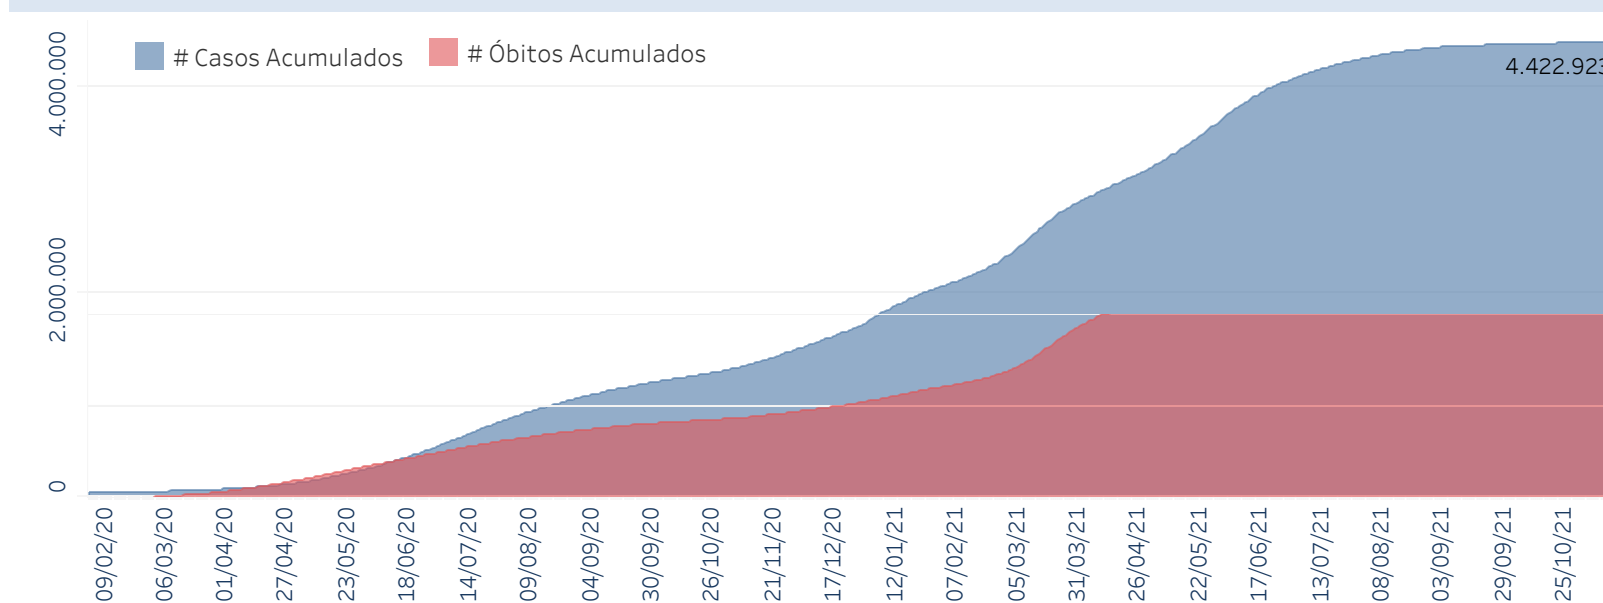

Novo Coronavírus (COVID-19)

Situação Epidemiológica

Atualizado em 16/11/2021

Situação em números de COVID-19 (casos confirmados e óbitos)

Mundial	Óbitos Mundiais	Estado de São Paulo	Óbitos Estado de São Paulo
253.163.330	5.098.174	4.422.923 \checkmark	153.067 \checkmark

* FONTE: World Health Organization - Coronavirus Disease 2019 (COVID-19) Data: 15/11/2021 00:00:00 GMT 00:00

Y FONTE: CVE/CCD/SES-SP

Casos e óbitos confirmados para COVID-19, acumulados até 16/11/2021. Estado de São Paulo