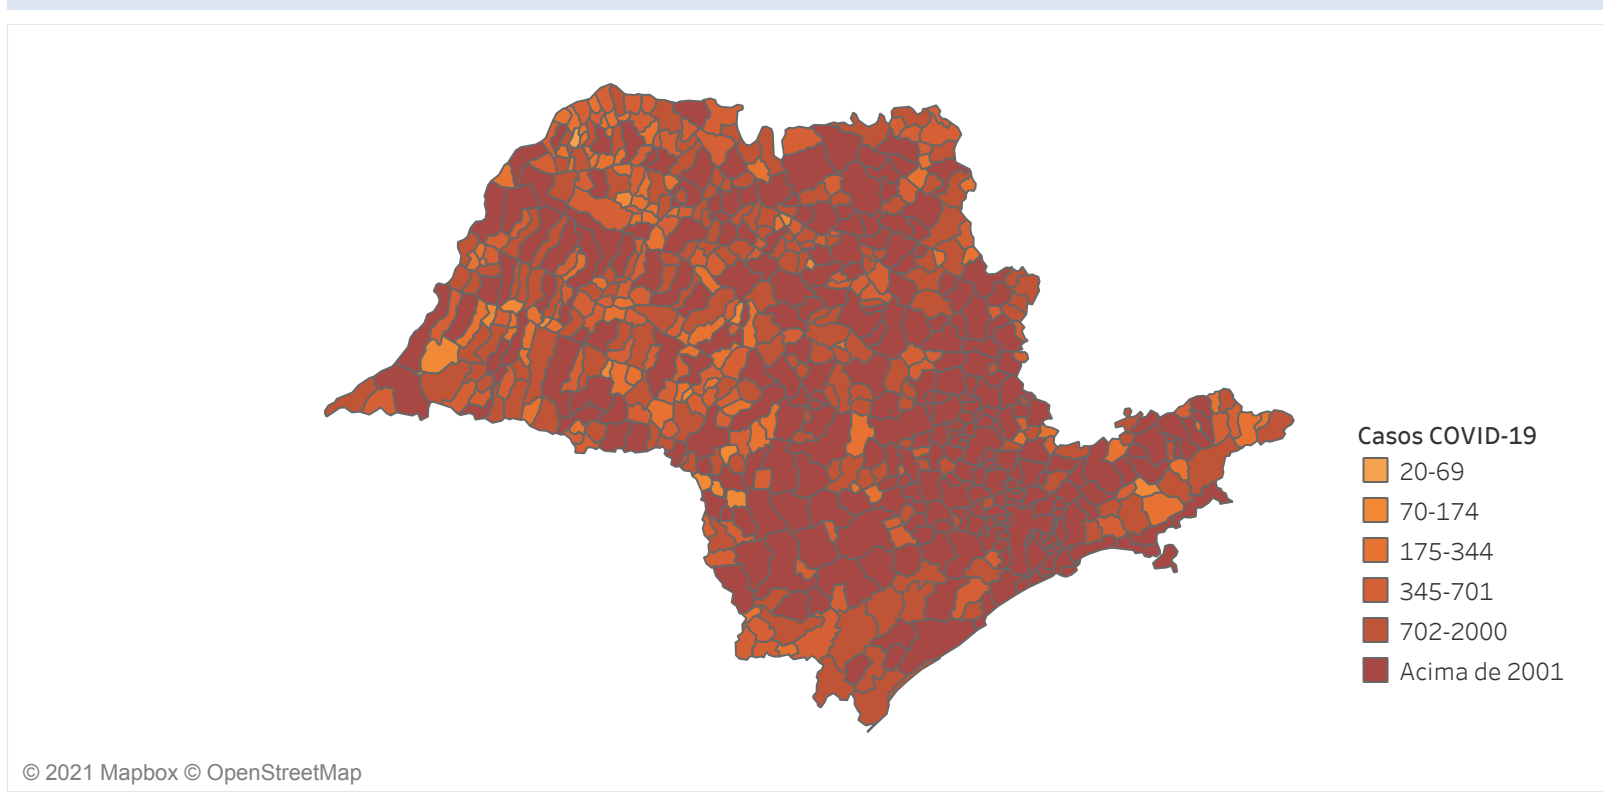

Casos de COVID-19 por município de residência, Estado São Paulo

© 2021 Mapbox © OpenStreetMap

FONTE: SIVEP-Gripe, RedCap e e-SUS VE