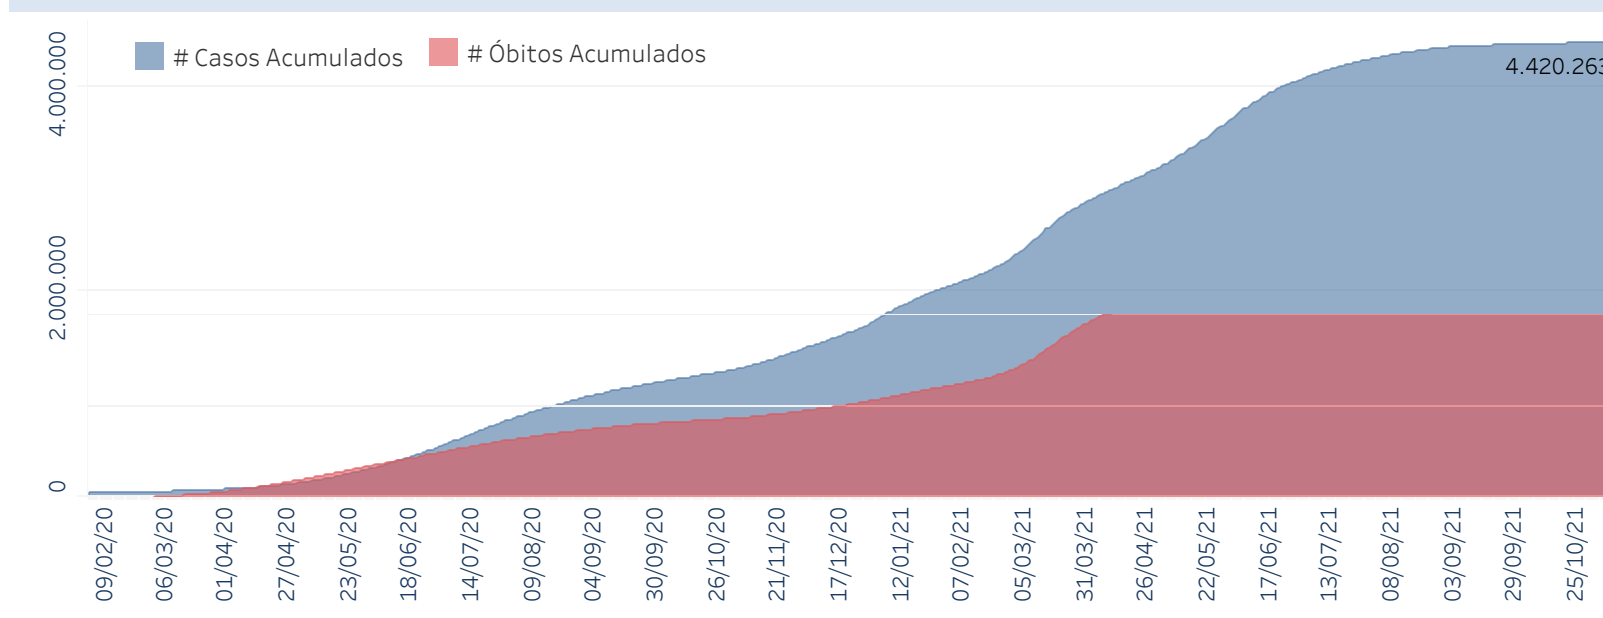

Novo Coronavírus (COVID-19)

Situação Epidemiológica

Atualizado em 12/11/2021

Situação em números de COVID-19 (casos confirmados e óbitos)

Mundial	Óbitos Mundiais	Estado de São Paulo	Óbitos Estado de São Paulo
251.266.207	5.070.244	4.420.263	152.953

* FONTE: World Health Organization - Coronavirus Disease 2019 (COVID-19) Data: 11/11/2021 00:00:00 GMT 00:00

Y FONTE: CVE/CCD/SES-SP

Casos e óbitos confirmados para COVID-19, acumulados até 12/11/2021. Estado de São Paulo