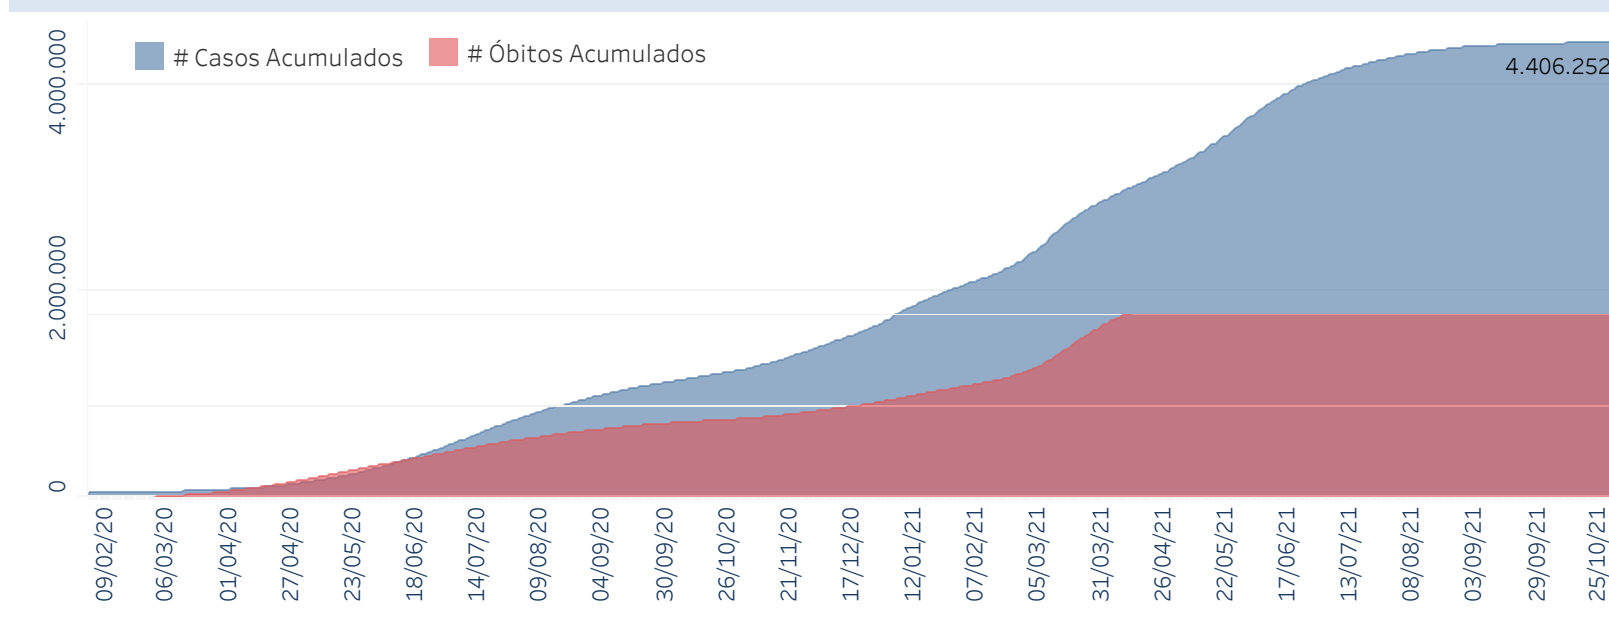

Novo Coronavírus (COVID-19)

Situação Epidemiológica

Atualizado em 01/11/2021

Situação em números de COVID-19 (casos confirmados e óbitos)

Mundial	Óbitos Mundiais	Estado de São Paulo	Óbitos Estado de São Paulo
245.373.039	4.979.421	4.406.252 \downarrow	152.019 \downarrow

* FONTE: World Health Organization - Coronavirus Disease 2019 (COVID-19) Data: 29/10/2021 00:00:00 GMT 00:00

Y FONTE: CVE/CCD/SES-SP

Casos e óbitos confirmados para COVID-19, acumulados até 01/11/2021. Estado de São Paulo