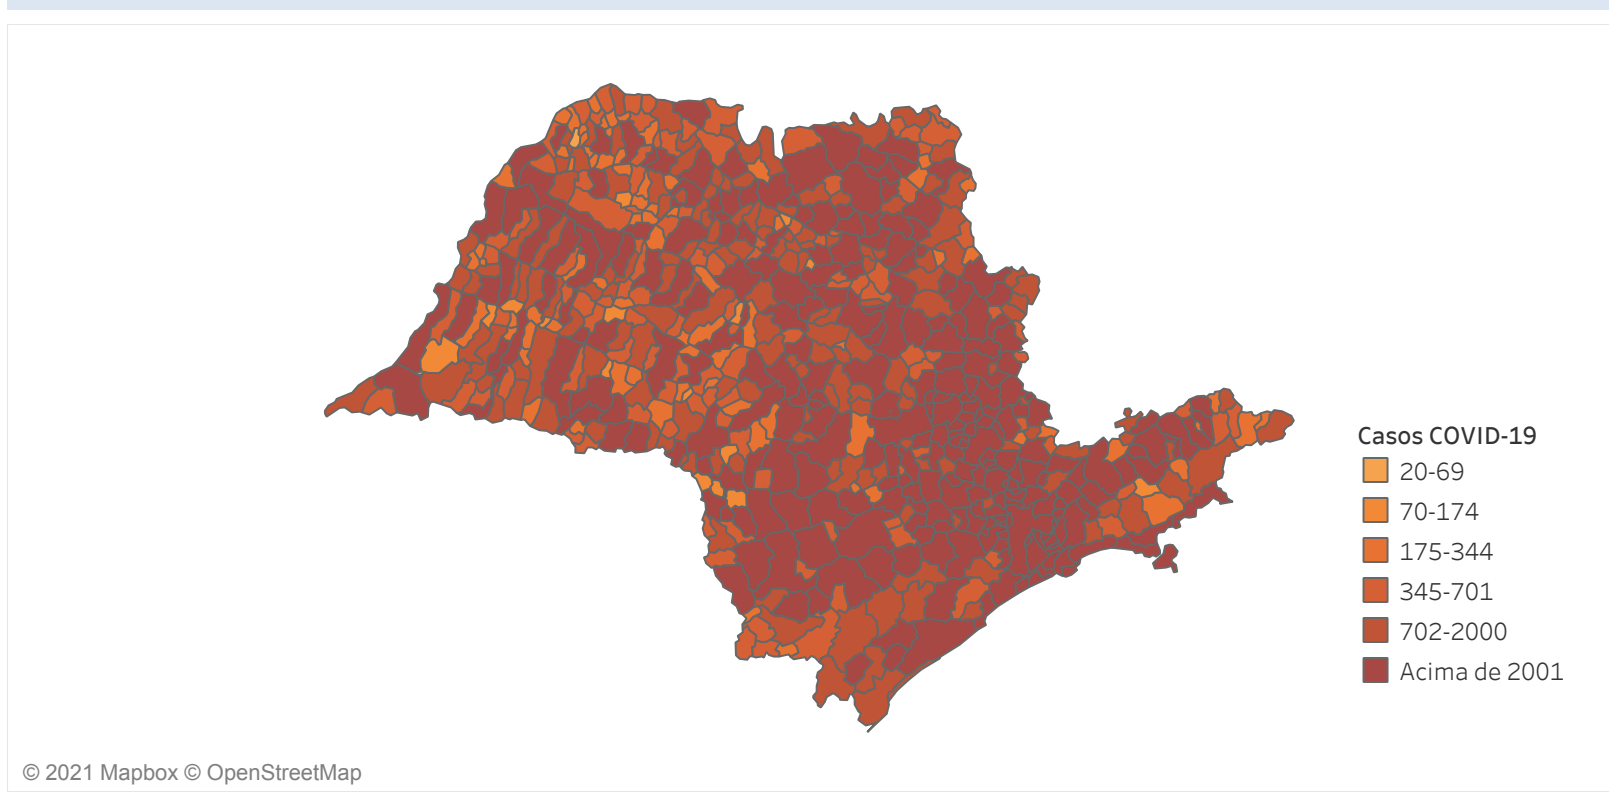

Casos de COVID-19 por município de residência, Estado São Paulo

FONTE: SIVEP-Gripe, RedCap e e-SUS VE