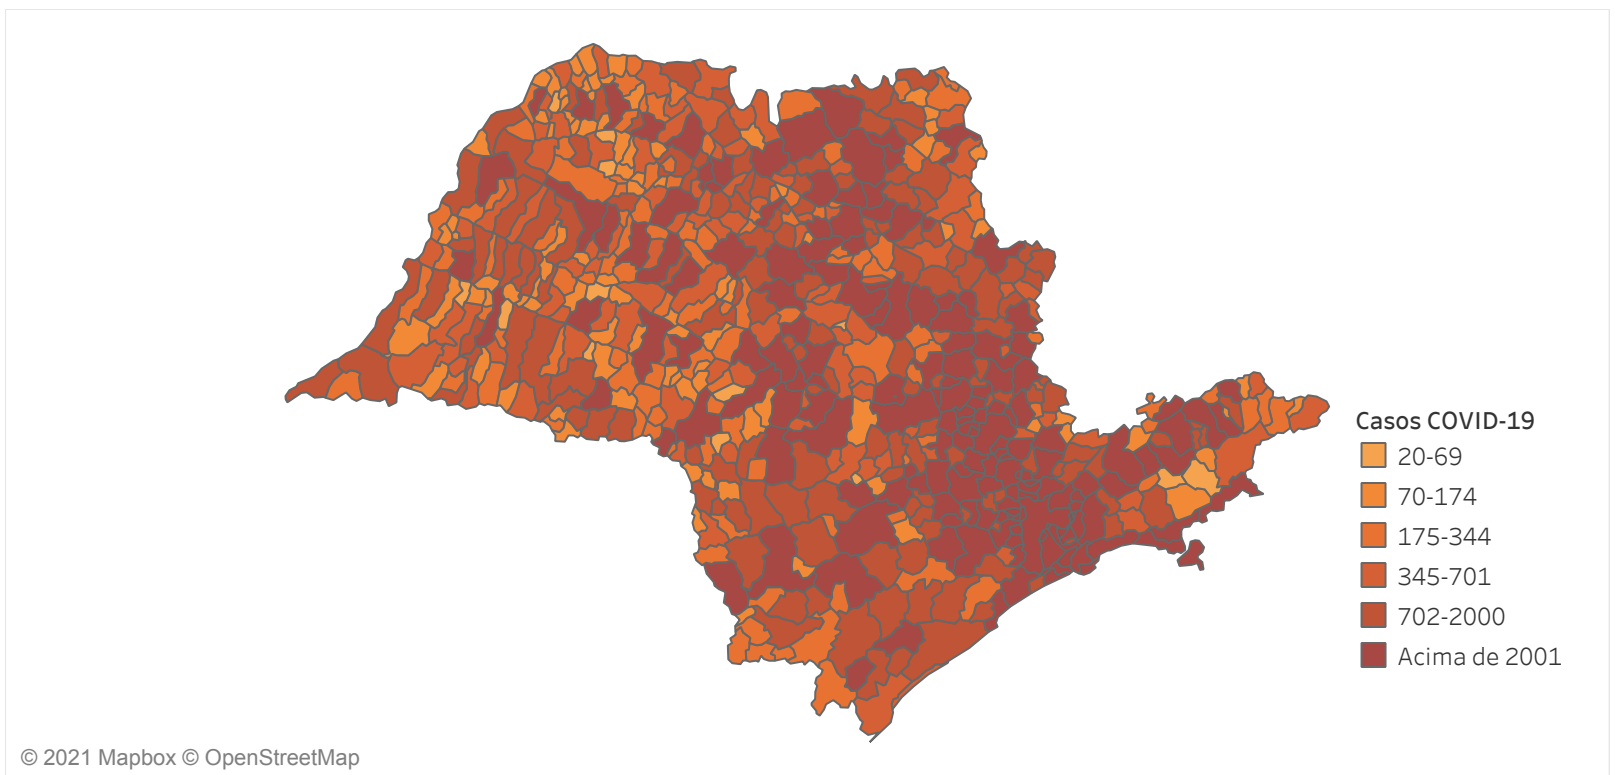

Casos de COVID-19 por município de residência, Estado São Paulo

FONTE: SIVEP-Gripe, RedCap e e-SUS VE