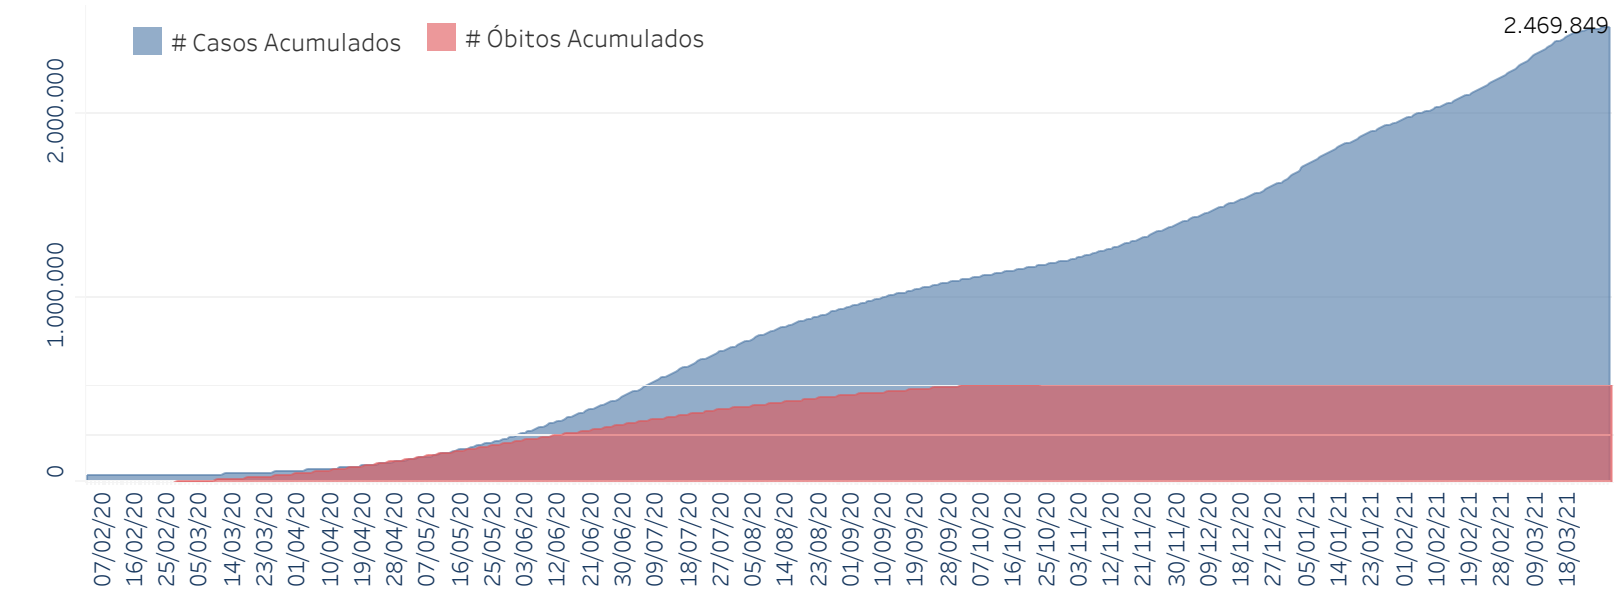

Novo Coronavírus (COVID-19)

Situação Epidemiológica

Atualizado em 31/03/2021 00:02:54

Situação em números de COVID-19 (casos confirmados e óbitos)

Mundial	Óbitos Mundiais	Estado de São Paulo	Óbitos Estado de São Paulo
120.915.219	2.674.078	2.469.849	74.652

* FONTE: World Health Organization - Coronavirus Disease 2019 (COVID-19) Data: 18/03/2021 00:00:00 GMT 00:00

Y FONTE: CVE/CCD/SES-SP

Casos e óbitos confirmados para COVID-19, acumulados até 31/03/2021. Estado de São Paulo