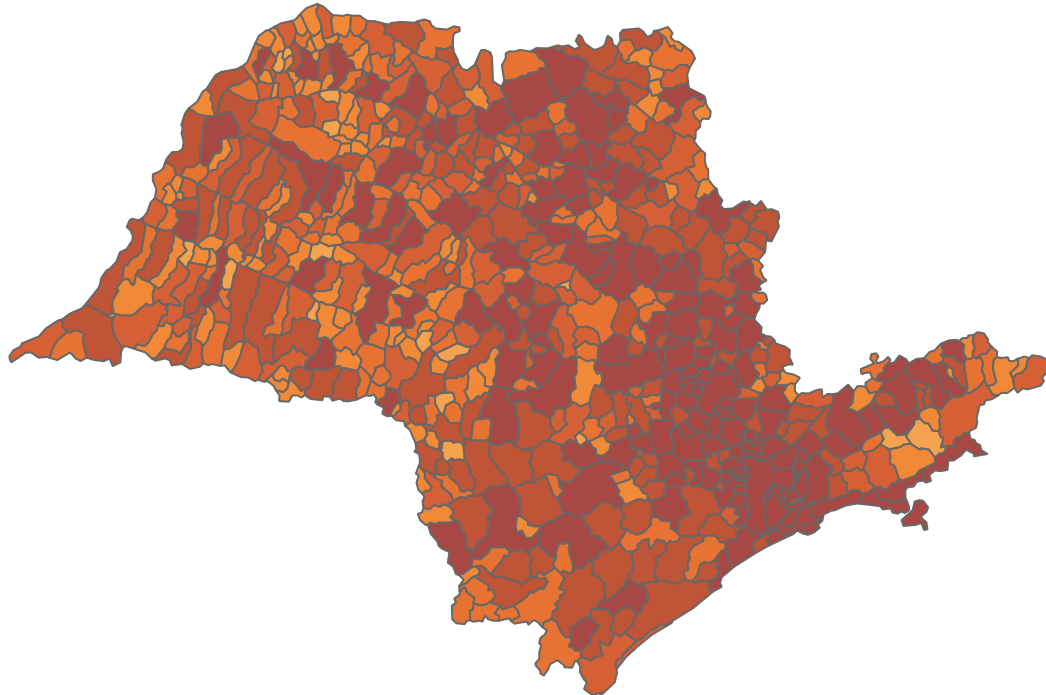

Casos de COVID-19 por município de residência, Estado São Paulo

© 2021 Mapbox © OpenStreetMap

FONTE: SIVEP-Gripe, RedCap e e-SUS VE