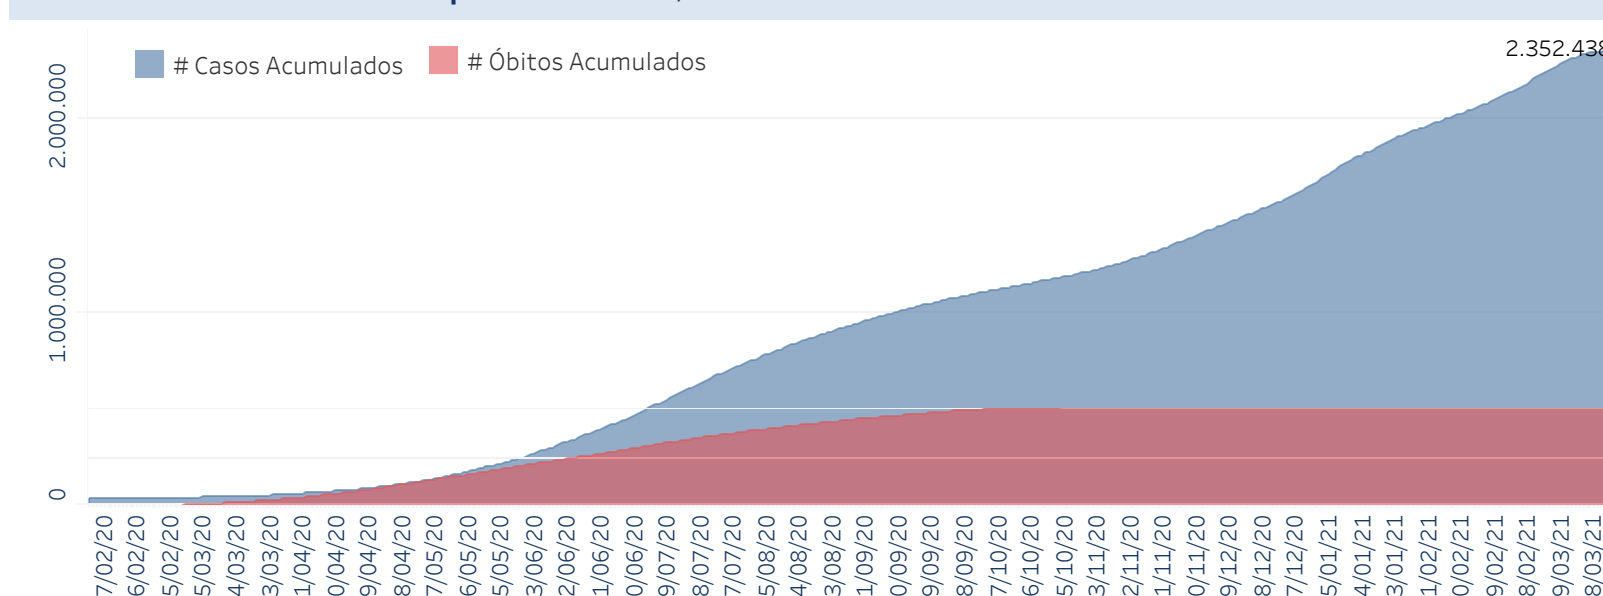

Novo Coronavírus (COVID-19)

Situação Epidemiológica

Atualizado em 24/03/2021 00:02:49

Situação em números de COVID-19 (casos confirmados e óbitos)

Mundial	Óbitos Mundiais	Estado de São Paulo	Óbitos Estado de São Paulo
120.915.219	2.674.078	2.352.438 \downarrow	68.904 \downarrow

* FONTE: World Health Organization - Coronavirus Disease 2019 (COVID-19) Data: 18/03/2021 00:00:00 GMT 00:00

Y FONTE: CVE/CCD/SES-SP

Casos e óbitos confirmados para COVID-19, acumulados até 24/03/2021. Estado de São Paulo