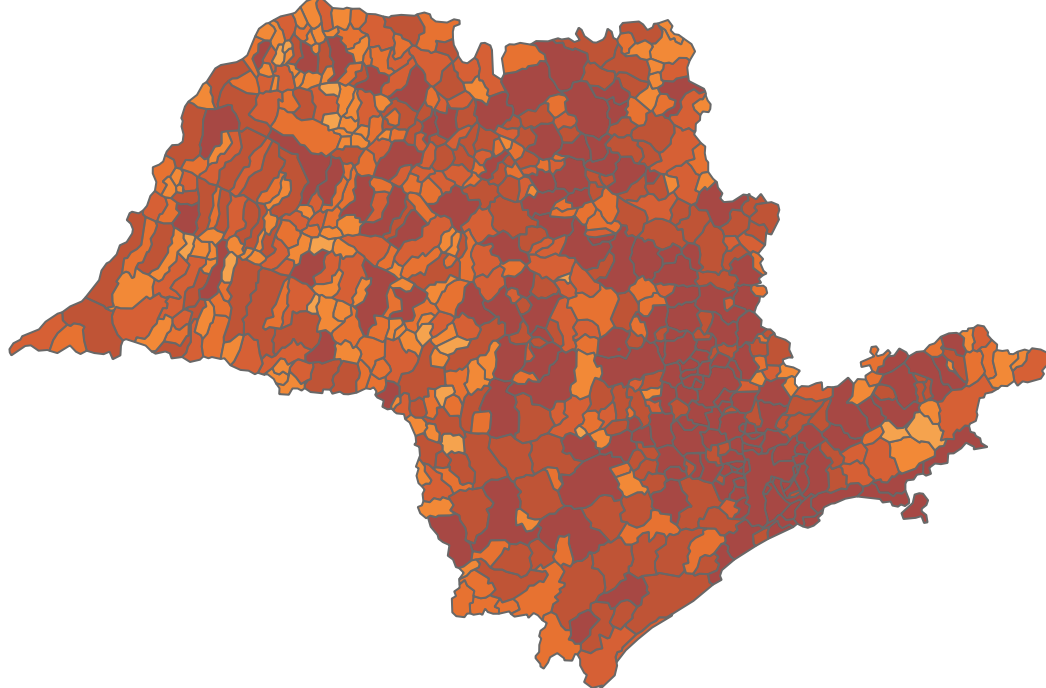

Casos de COVID-19 por município de residência, Estado São Paulo

FONTE: SIVEP-Gripe, RedCap e e-SUS VE