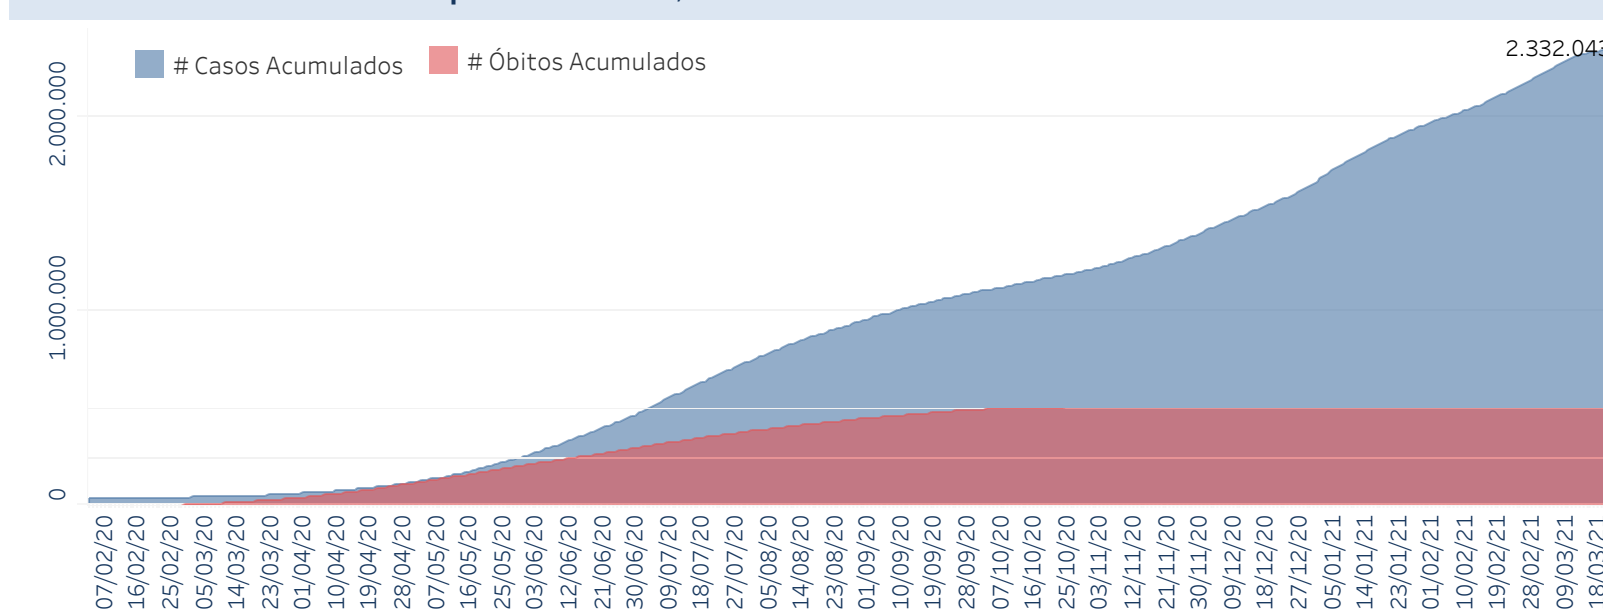

Novo Coronavírus (COVID-19)

Situação Epidemiológica

Atualizado em 23/03/2021 00:02:32

Situação em números de COVID-19 (casos confirmados e óbitos)

Mundial	Óbitos Mundiais	Estado de São Paulo	Óbitos Estado de São Paulo
120.915.219	2.674.078	2.332.043 $\forall$	68.623 $\forall$

* FONTE: World Health Organization - Coronavirus Disease 2019 (COVID-19) Data: 18/03/2021 00:00:00 GMT 00:00

$\forall$ FONTE: CVE/CCD/SES-SP

Casos e óbitos confirmados para COVID-19, acumulados até 23/03/2021. Estado de São Paulo

FONTE: SIVEP-Gripe, RedCap e e-SUS VE