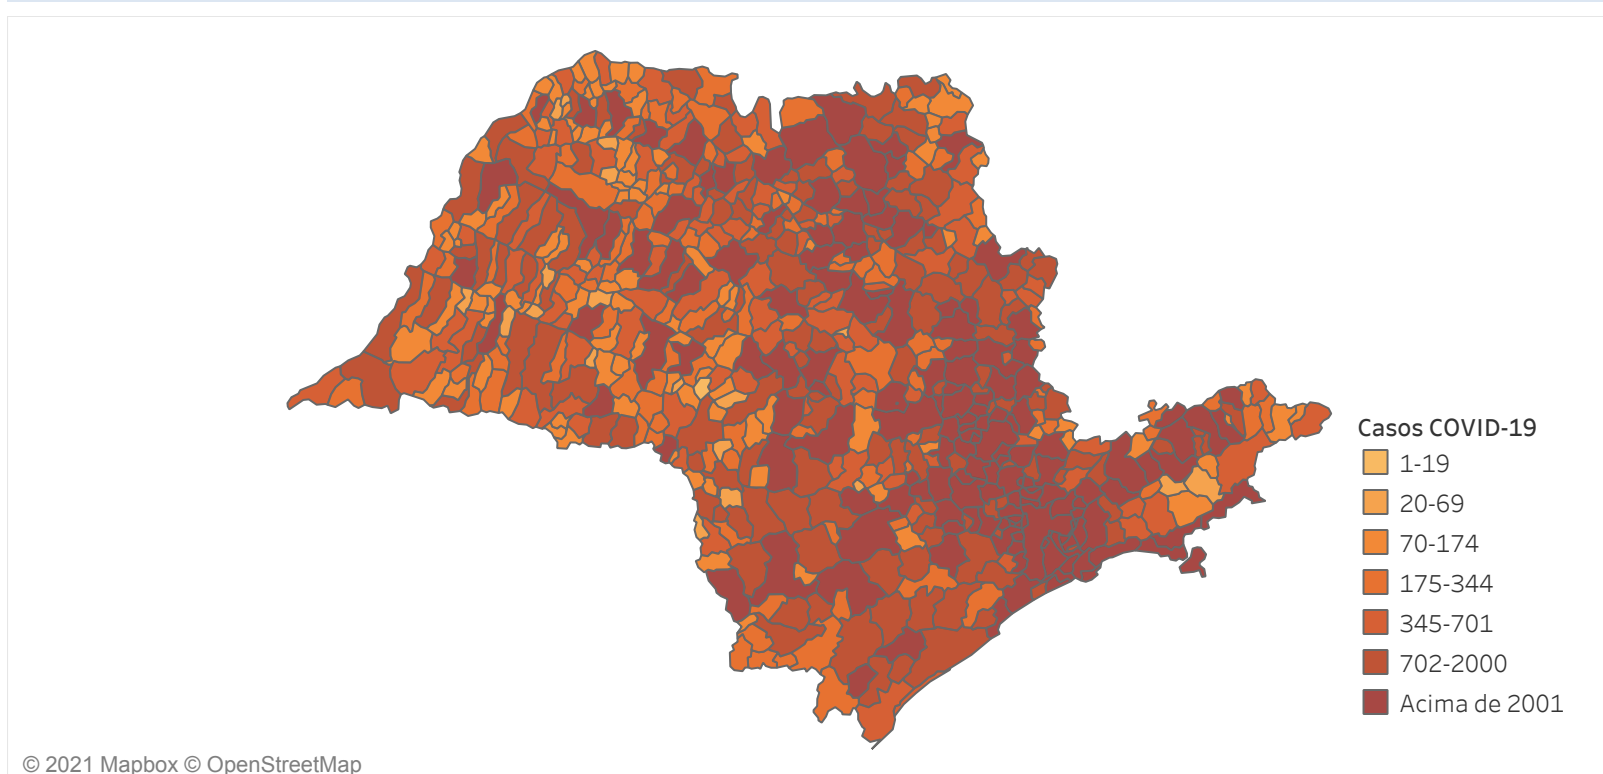

Casos de COVID-19 por município de residência, Estado São Paulo

FONTE: SIVEP-Gripe, RedCap e e-SUS VE