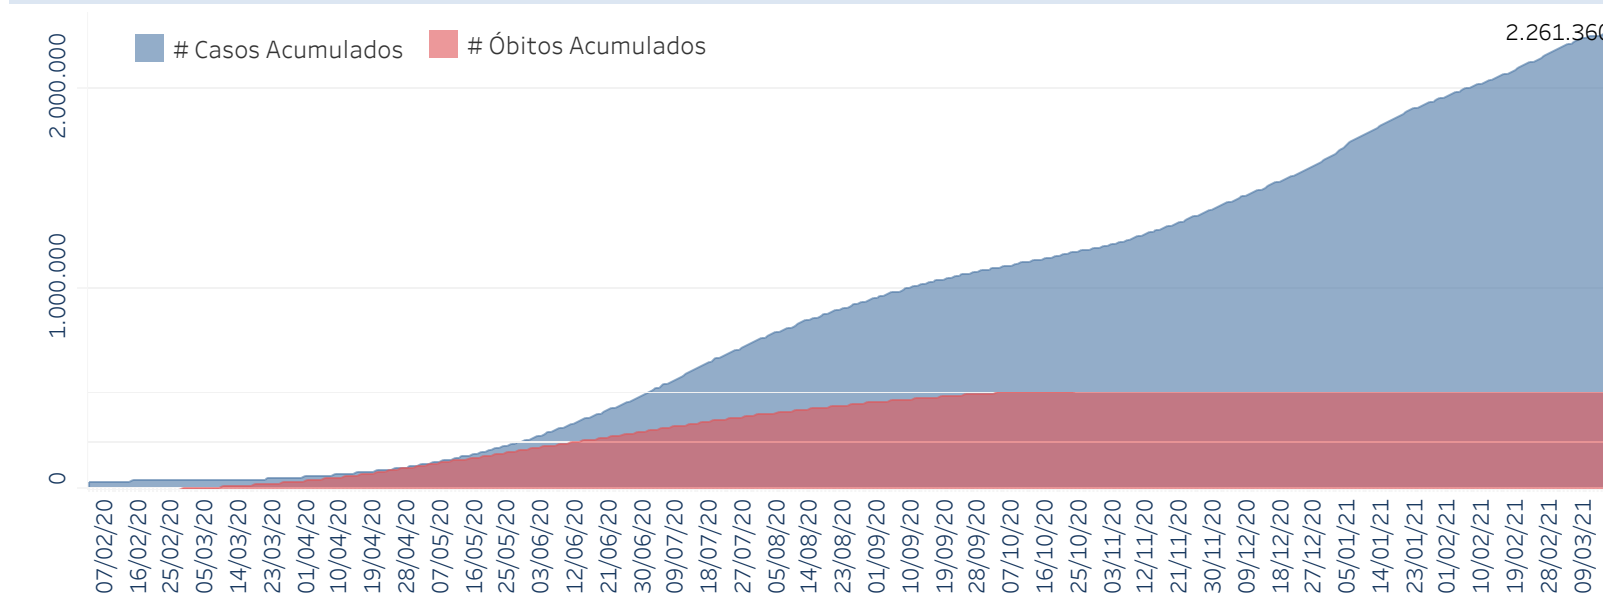

Novo Coronavírus (COVID-19)

Situação Epidemiológica

Atualizado em 18/03/2021 00:02:29

Situação em números de COVID-19 (casos confirmados e óbitos)

Mundial	Óbitos Mundiais	Estado de São Paulo	Óbitos Estado de São Paulo
120.383.919	2.664.386	2.261.360 \forall	66.178 \forall

* FONTE: World Health Organization - Coronavirus Disease 2019 (COVID-19) Data: 17/03/2021 00:00:00 GMT 00:00

\forall FONTE: CVE/CCD/SES-SP

Casos e óbitos confirmados para COVID-19, acumulados até 18/03/2021. Estado de São Paulo