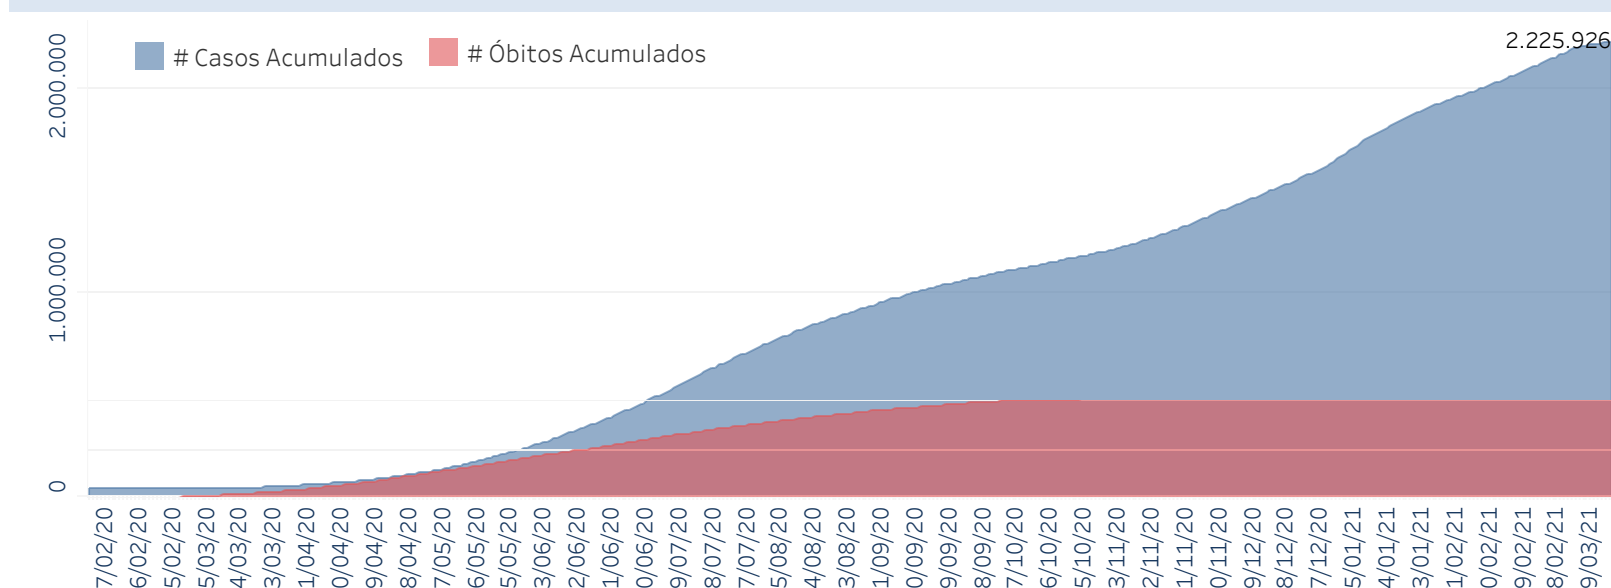

Novo Coronavírus (COVID-19)

Situação Epidemiológica

Atualizado em 16/03/2021 00:02:29

Situação em números de COVID-19 (casos confirmados e óbitos)

Mundial	Óbitos Mundiais	Estado de São Paulo	Óbitos Estado de São Paulo
119.603.761	2.649.722	2.225.926 $\forall$	64.902 $\forall$

* FONTE: World Health Organization - Coronavirus Disease 2019 (COVID-19) Data: 15/03/2021 00:00:00 GMT 00:00

$\forall$ FONTE: CVE/CCD/SES-SP

Casos e óbitos confirmados para COVID-19, acumulados até 16/03/2021. Estado de São Paulo

FONTE: SIVEP-Gripe, RedCap e e-SUS VE