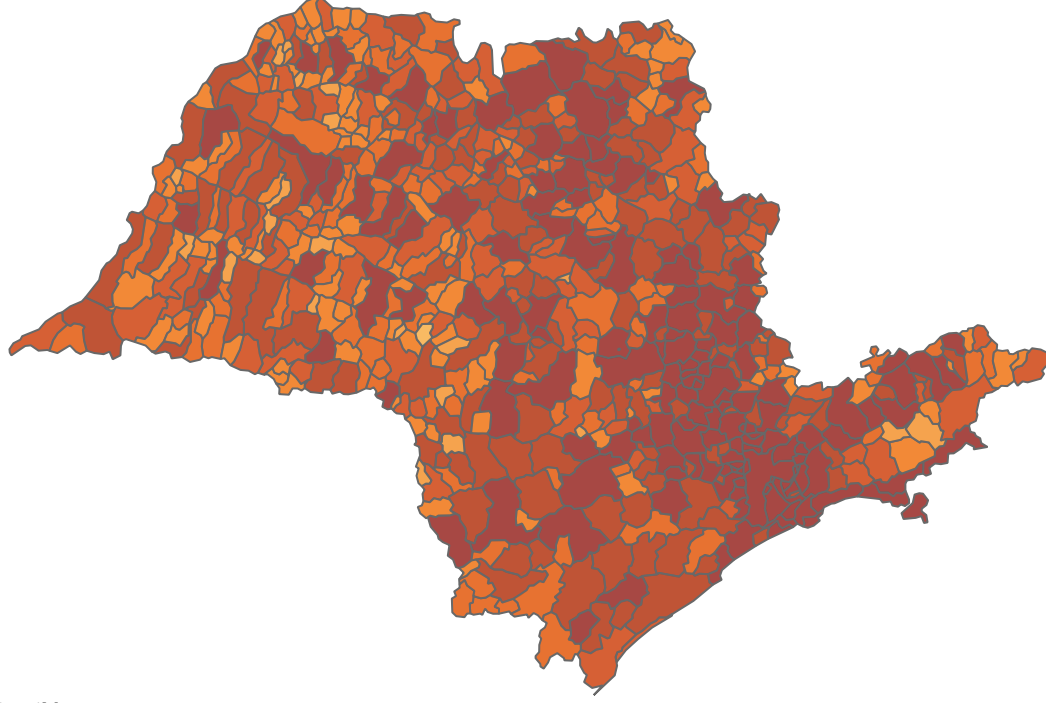

Casos de COVID-19 por município de residência, Estado São Paulo

FONTE: SIVEP-Gripe, RedCap e e-SUS VE