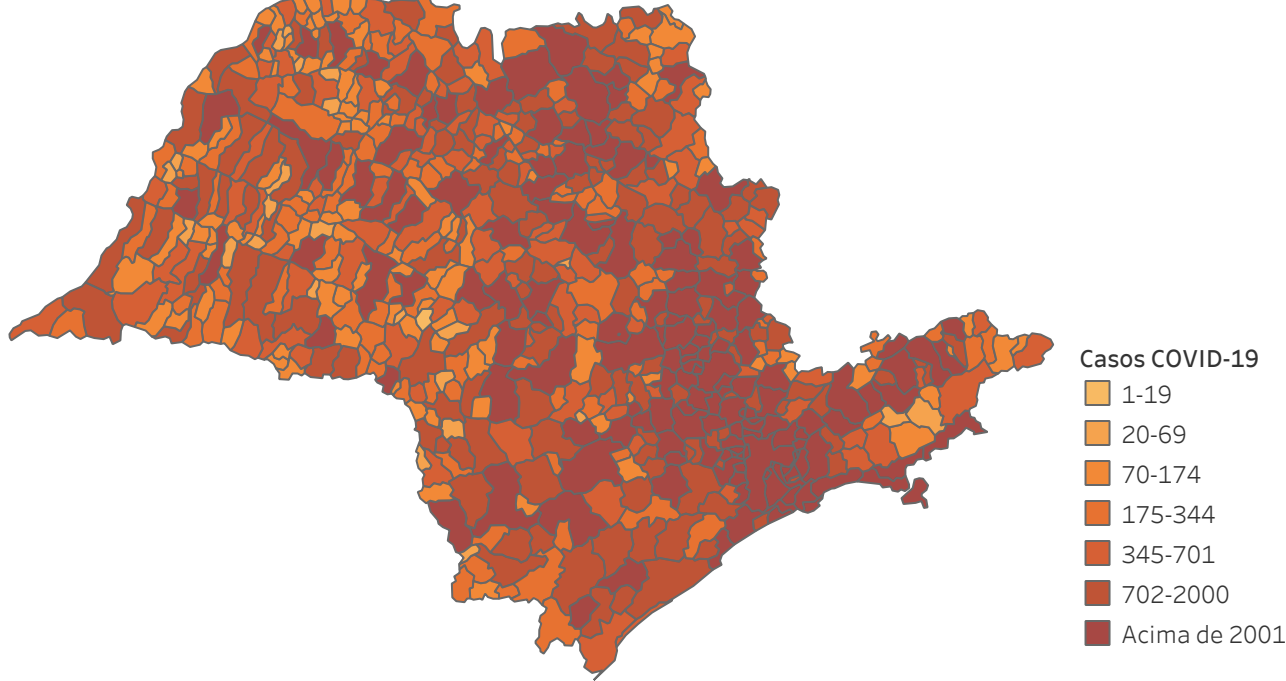

© 2021 Mapbox © OpenStreetMap

FONTE: SIVEP-Gripe, RedCap e e-SUS VE