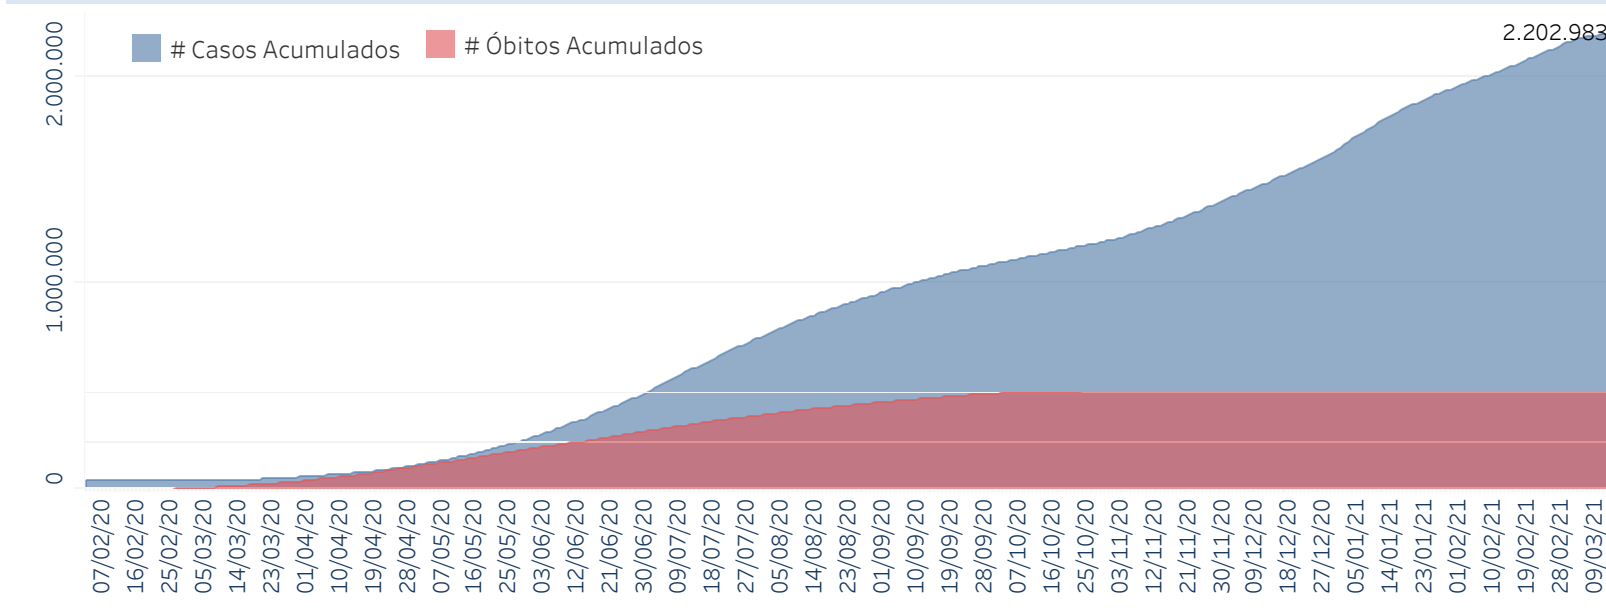

Novo Coronavírus (COVID-19)

Situação Epidemiológica

Atualizado em 14/03/2021 00:02:33

Situação em números de COVID-19 (casos confirmados e óbitos)

Mundial	Óbitos Mundiais	Estado de São Paulo	Óbitos Estado de São Paulo
118.754.336	2.634.370	2.202.983	64.123

* FONTE: World Health Organization - Coronavirus Disease 2019 (COVID-19) Data: 13/03/2021 00:00:00 GMT 00:00

Y FONTE: CVE/CCD/SES-SP

Casos e óbitos confirmados para COVID-19, acumulados até 14/03/2021. Estado de São Paulo