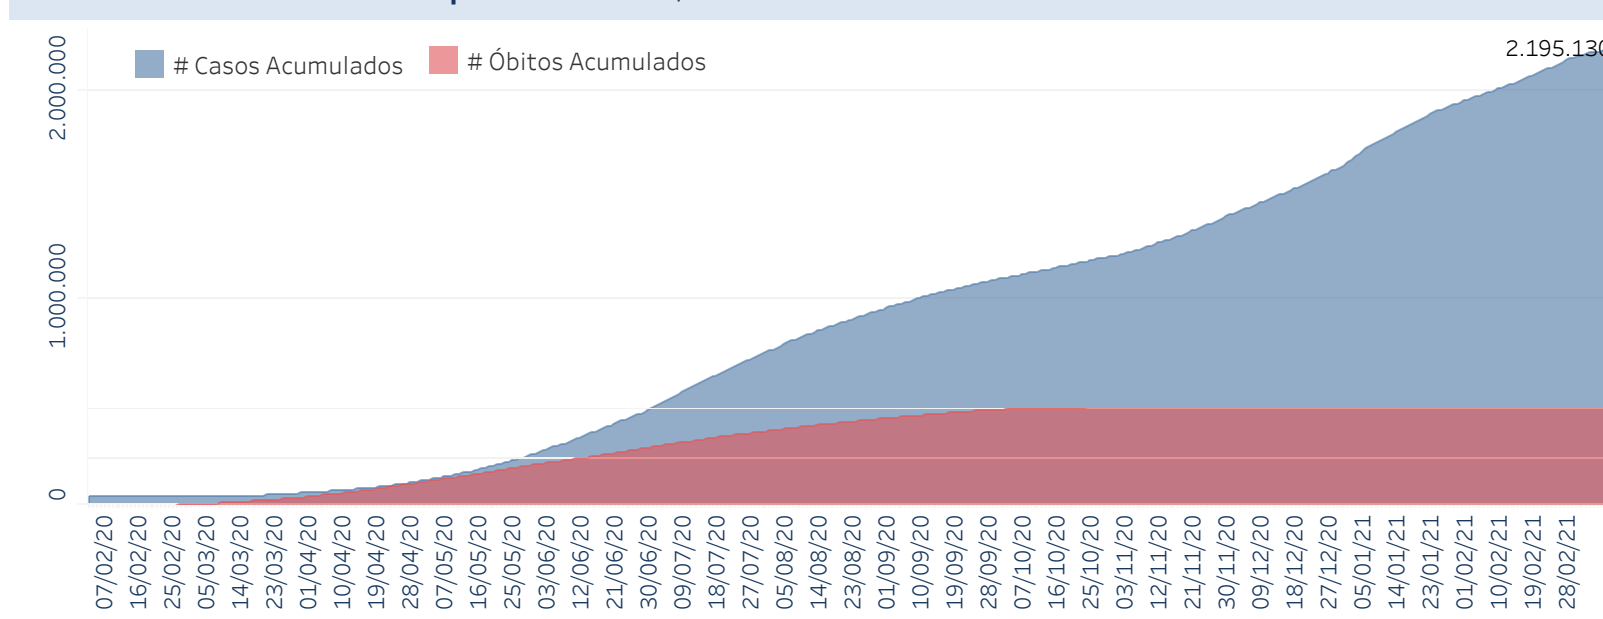

Novo Coronavírus (COVID-19)

Situação Epidemiológica

Atualizado em 13/03/2021 00:02:26

Situação em números de COVID-19 (casos confirmados e óbitos)

Mundial	Óbitos Mundiais	Estado de São Paulo	Óbitos Estado de São Paulo
118.268.575	2.624.677	2.195.130 $\forall$	63.965 $\forall$

* FONTE: World Health Organization - Coronavirus Disease 2019 (COVID-19) Data: 12/03/2021 00:00:00 GMT 00:00

$\forall$ FONTE: CVE/CCD/SES-SP

Casos e óbitos confirmados para COVID-19, acumulados até 13/03/2021. Estado de São Paulo

FONTE: SIVEP-Gripe, RedCap e e-SUS VE