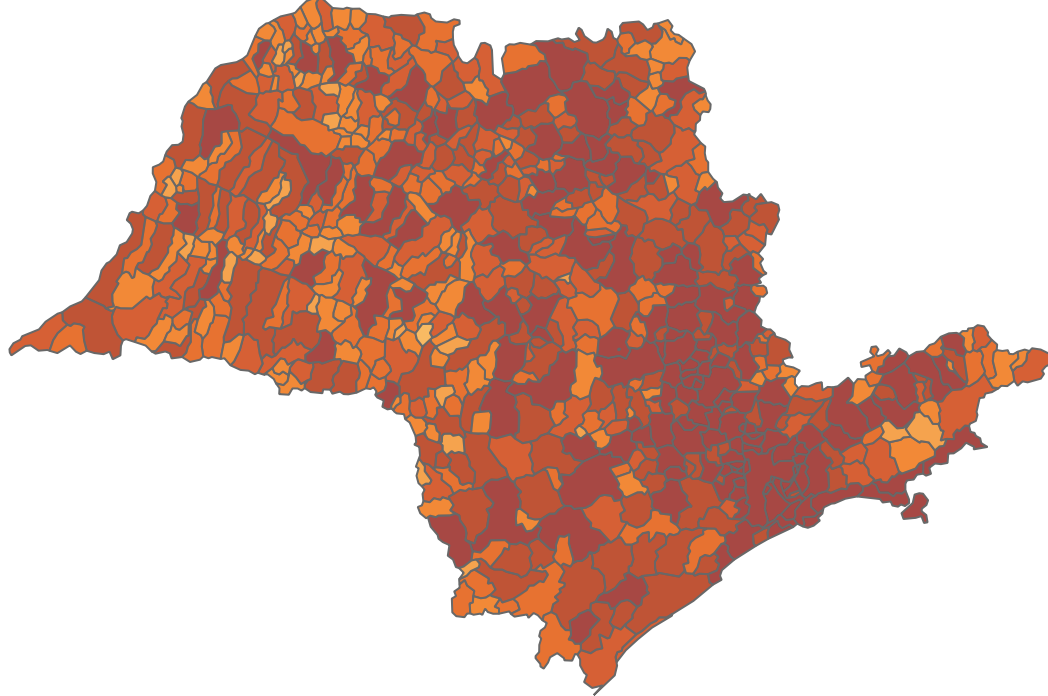

### Situação em números de COVID-19 (casos confirmados e óbitos)

| Mundial     | Óbitos Mundiais | Estado de São Paulo | Óbitos Estado de São Paulo |
|-------------|-----------------|---------------------|----------------------------|
| 118.268.575 | 2.624.677       | 2.195.130 $\forall$ | 63.965 $\forall$           |

### Casos de COVID-19 por município de residência, Estado São Paulo