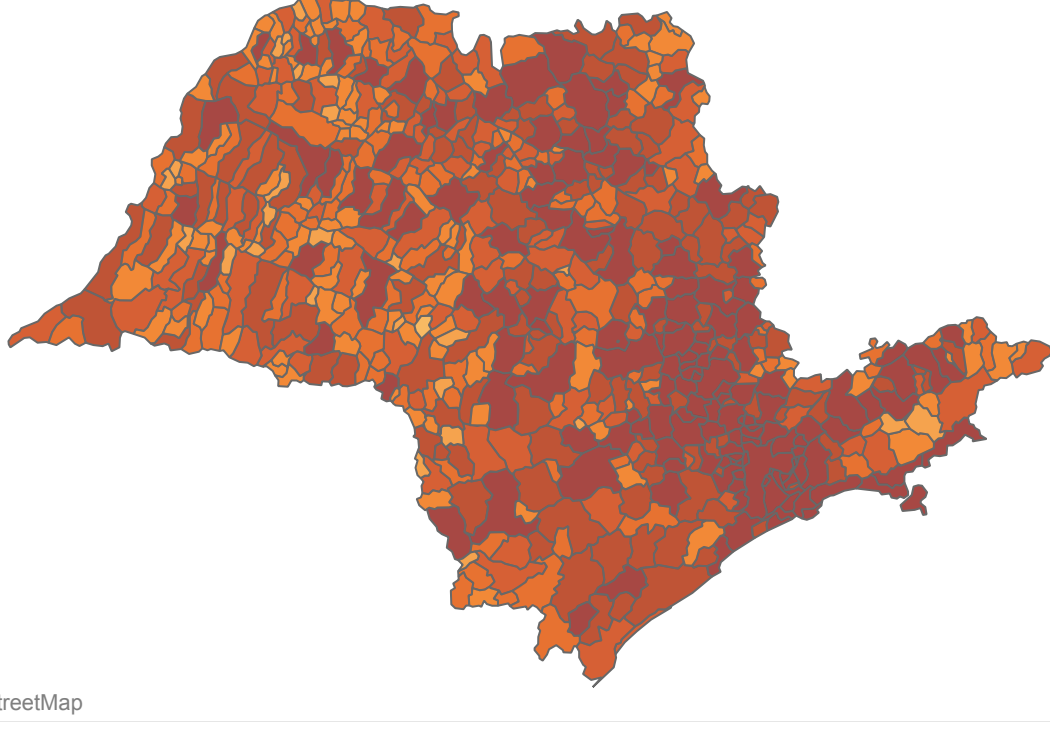

Novo Coronavírus (COVID-19)

Situação Epidemiológica

Atualizado em 06/03/2021 00:02:35

Situação em números de COVID-19 (casos confirmados e óbitos)

Mundial	Óbitos Mundiais	Estado de São Paulo	Óbitos Estado de São Paulo
115.289.961	2.564.560	2.107.687 [¥]	61.417 [¥]

* FONTE: World Health Organization - Coronavirus Disease 2019 (COVID-19) Data: 05/03/2021 00:00:00 GMT 00:00

¥ FONTE: CVE/CCD/SES-SP

Casos e óbitos confirmados para COVID-19, acumulados até 06/03/2021. Estado de São Paulo

FONTE: SIVEP-Gripe, RedCap e e-SUS VE

Casos de COVID-19 por município de residência, Estado São Paulo

Casos COVID-19

- 1-19
- 20-69
- 70-174
- 175-344
- 345-701
- 702-2000
- Acima de 2001

© 2021 Mapbox © OpenStreetMap