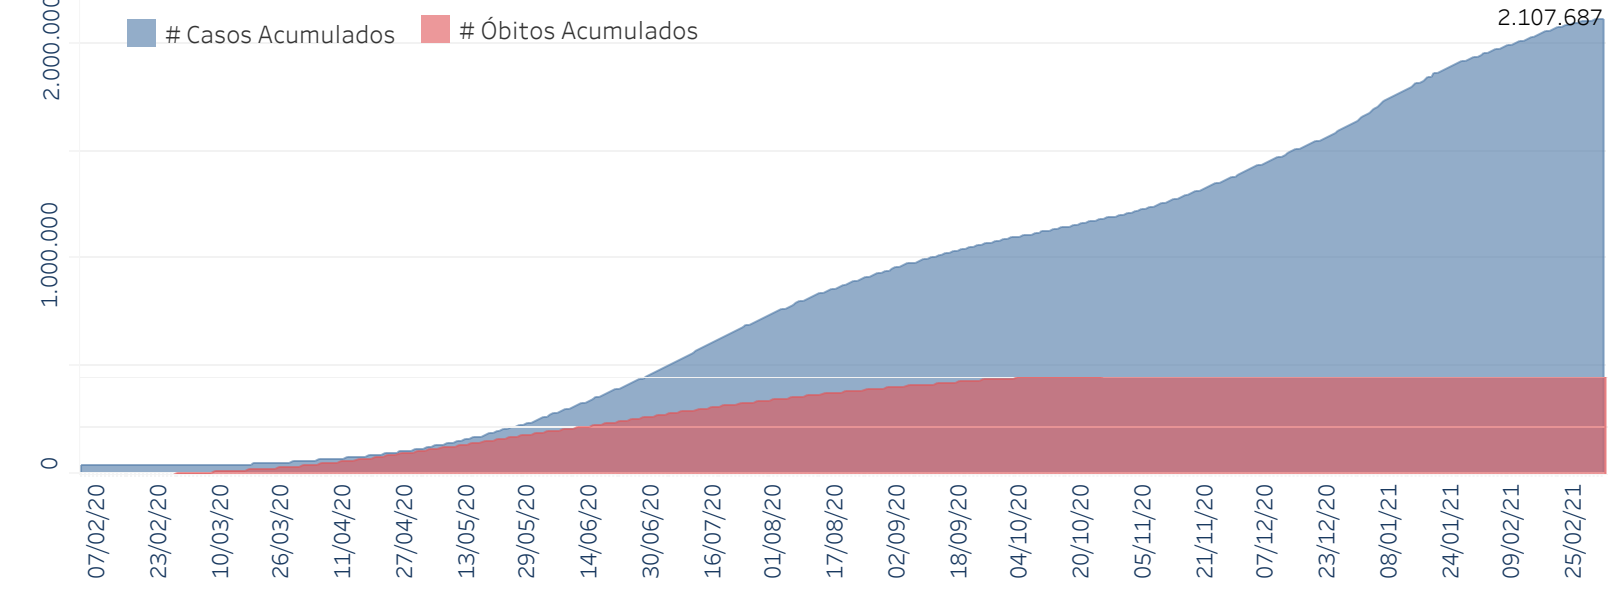

Novo Coronavírus (COVID-19)

Situação Epidemiológica

Atualizado em 06/03/2021 00:02:35

Situação em números de COVID-19 (casos confirmados e óbitos)

Mundial	Óbitos Mundiais	Estado de São Paulo	Óbitos Estado de São Paulo
115.289.961	2.564.560	2.107.687 [¥]	61.417 [¥]

* FONTE: World Health Organization - Coronavirus Disease 2019 (COVID-19) Data: 05/03/2021 00:00:00 GMT 00:00

¥ FONTE: CVE/CCD/SES-SP

Casos e óbitos confirmados para COVID-19, acumulados até 06/03/2021. Estado de São Paulo

FONTE: SIVEP-Gripe, RedCap e e-SUS VE

Casos de COVID-19 por município de residência, Estado São Paulo

Casos COVID-19

- 1-19
- 20-69
- 70-174
- 175-344
- 345-701
- 702-2000
- Acima de 2001

© 2021 Mapbox © OpenStreetMap