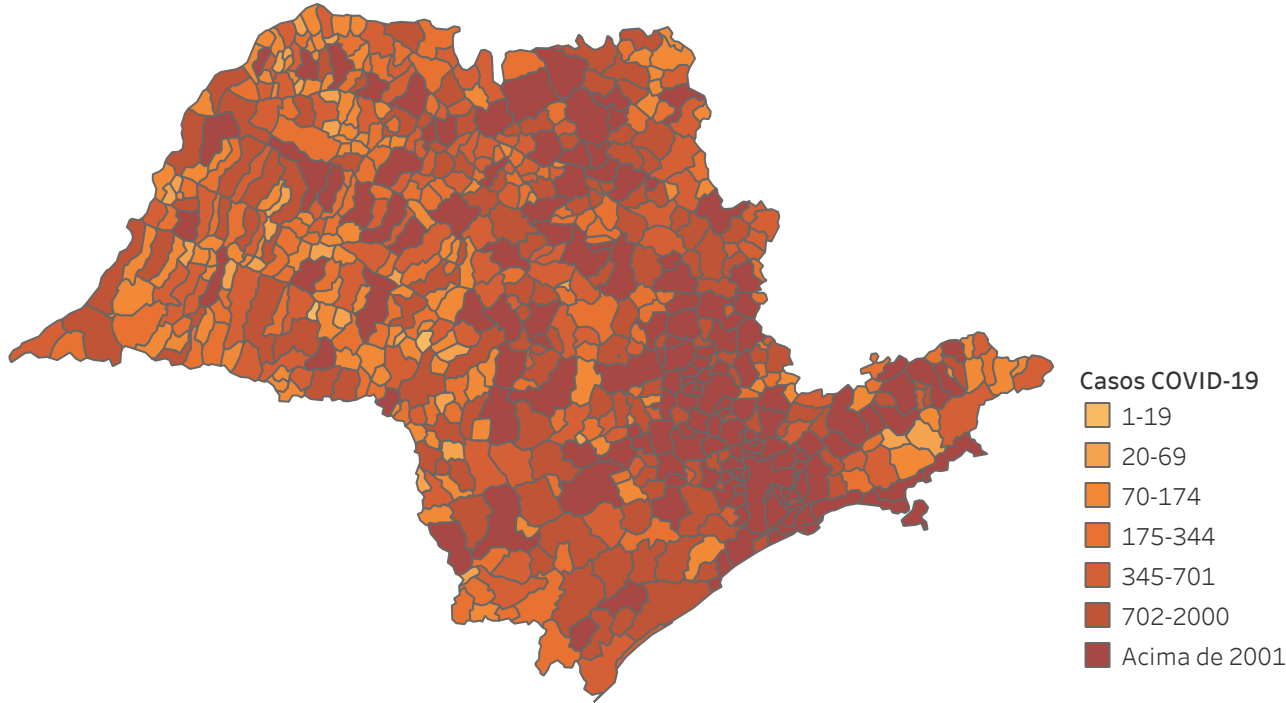

Casos de COVID-19 por município de residência, Estado São Paulo

© 2021 Mapbox © OpenStreetMap

FONTE: SIVEP-Gripe, RedCap e e-SUS VE