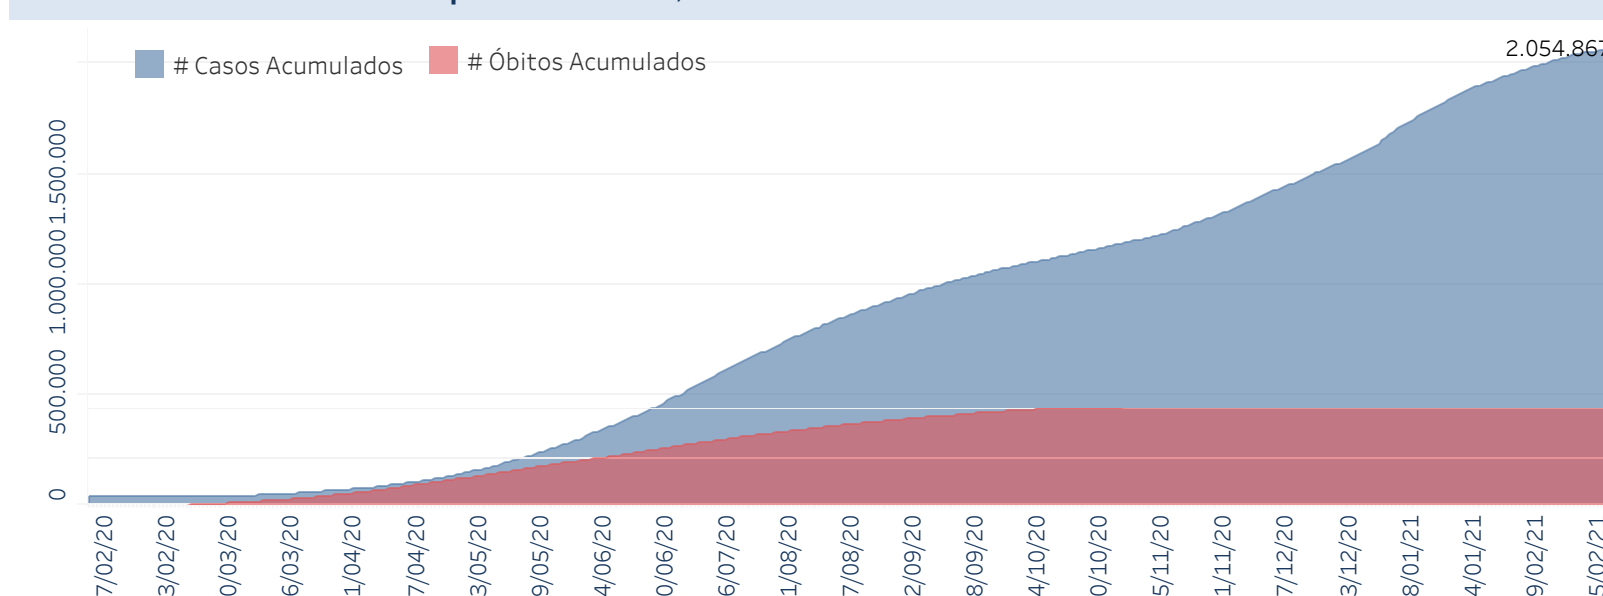

Novo Coronavírus (COVID-19)

Situação Epidemiológica

Atualizado em 02/03/2021 00:02:25

Situação em números de COVID-19 (casos confirmados e óbitos)

Mundial	Óbitos Mundiais	Estado de São Paulo	Óbitos Estado de São Paulo
113.989.973	2.531.542	2.054.867 [¥]	60.014 [¥]

* FONTE: World Health Organization - Coronavirus Disease 2019 (COVID-19) Data: 02/03/2021 00:00:00 GMT 00:00

¥ FONTE: CVE/CCD/SES-SP

Casos e óbitos confirmados para COVID-19, acumulados até 02/03/2021. Estado de São Paulo

FONTE: SIVEP-Gripe, RedCap e e-SUS VE