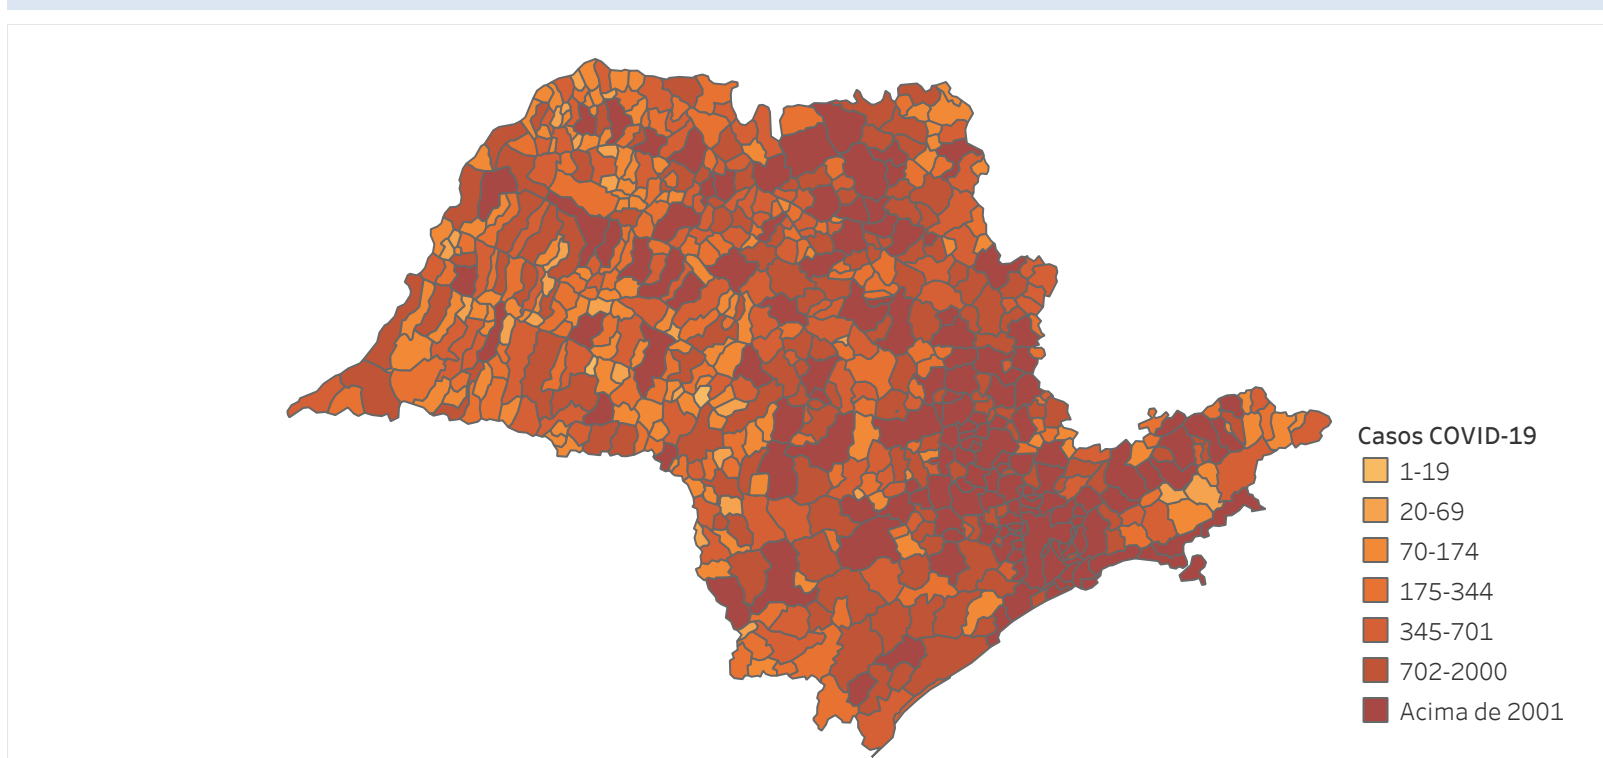

Casos de COVID-19 por município de residência, Estado São Paulo

FONTE: SIVEP-Gripe, RedCap e e-SUS VE