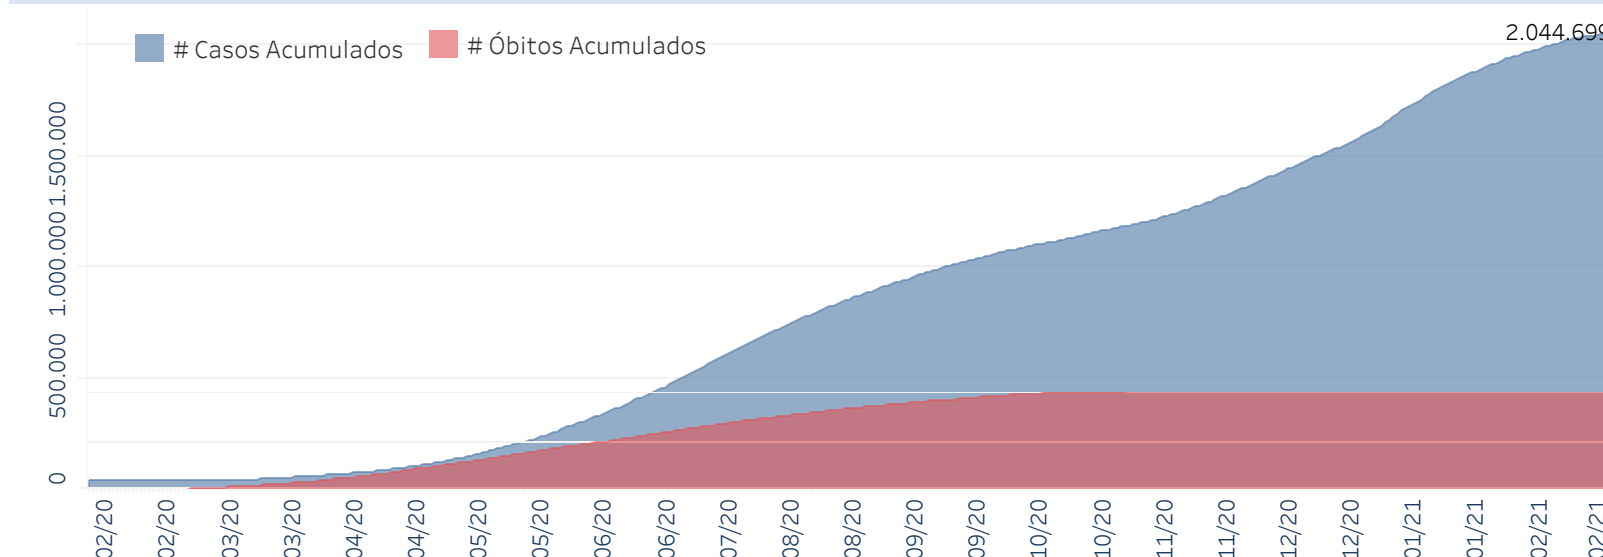

Novo Coronavírus (COVID-19)

Situação Epidemiológica

Atualizado em 01/03/2021 00:02:25

Situação em números de COVID-19 (casos confirmados e óbitos)

Mundial	Óbitos Mundiais	Estado de São Paulo	Óbitos Estado de São Paulo
113.695.296	2.526.007	2.044.699 \forall	59.546 \forall

* FONTE: World Health Organization - Coronavirus Disease 2019 (COVID-19) Data: 01/03/2021 00:00:00 GMT 00:00

\forall FONTE: CVE/CCD/SES-SP

Casos e óbitos confirmados para COVID-19, acumulados até 01/03/2021. Estado de São Paulo