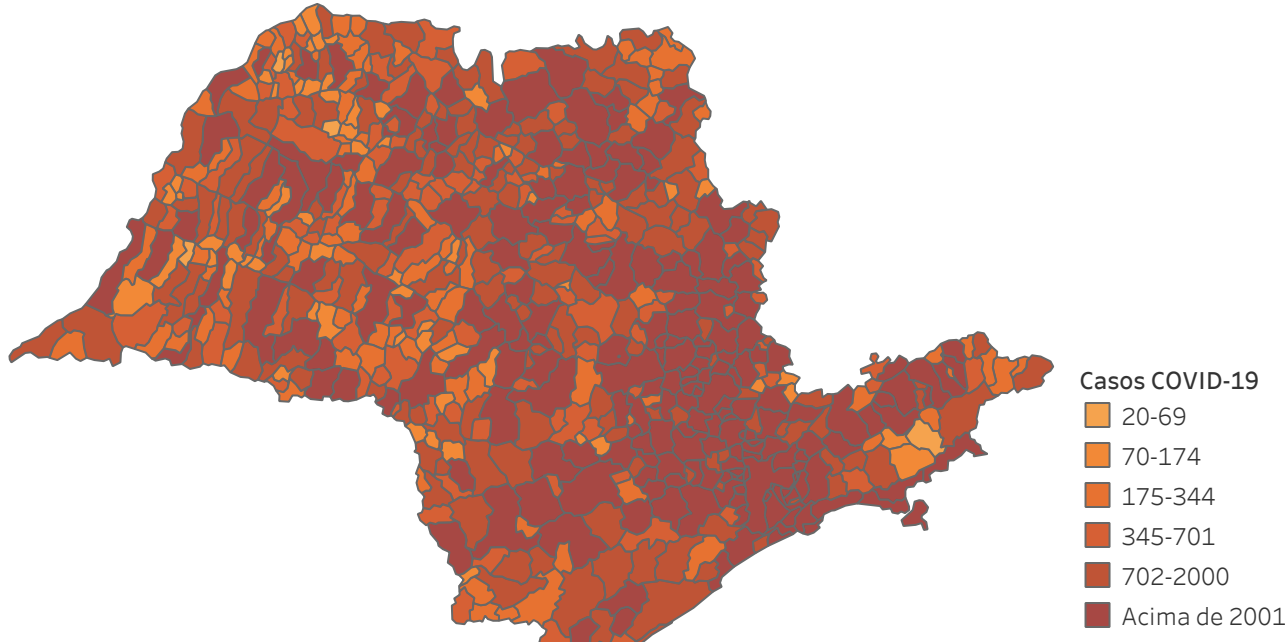

Novo Coronavírus (COVID-19)

Situação Epidemiológica

Atualizado em 31/05/2021 00:03:40

Situação em números de COVID-19 (casos confirmados e óbitos)

Mundial	Óbitos Mundiais	Estado de São Paulo	Óbitos Estado de São Paulo
169.597.415	3.530.582	3.272.043 \forall	111.374 \forall

* FONTE: World Health Organization - Coronavirus Disease 2019 (COVID-19) Data: 30/05/2021 00:00:00 GMT 00:00

\forall FONTE: CVE/CCD/SES-SP

Casos e óbitos confirmados para COVID-19, acumulados até 31/05/2021. Estado de São Paulo

FONTE: SIVEP-Gripe, RedCap e e-SUS VE

Casos de COVID-19 por município de residência, Estado São Paulo

Casos COVID-19

- 20-69
- 70-174
- 175-344
- 345-701
- 702-2000
- Acima de 2001

FONTE: SIVEP-Gripe, RedCap e e-SUS VE