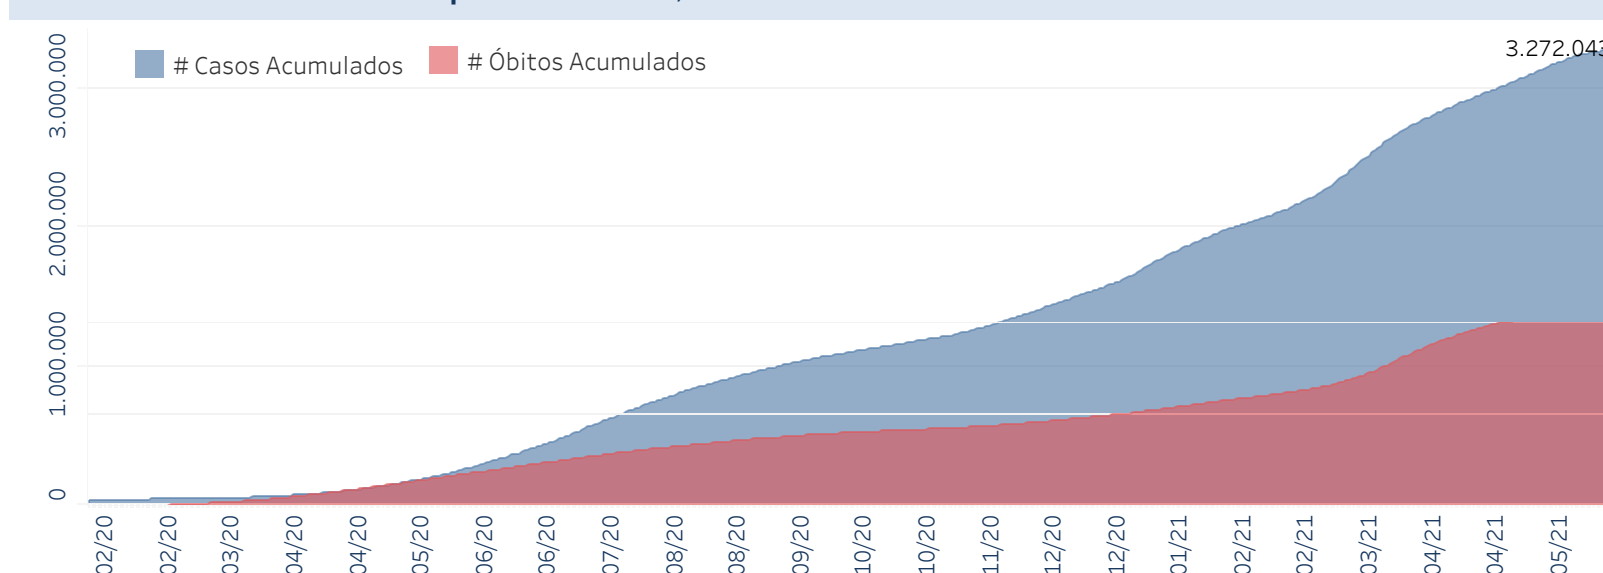

Novo Coronavírus (COVID-19)

Situação Epidemiológica

Atualizado em 31/05/2021 00:03:40

Situação em números de COVID-19 (casos confirmados e óbitos)

Mundial	Óbitos Mundiais	Estado de São Paulo	Óbitos Estado de São Paulo
169.597.415	3.530.582	3.272.043 \forall	111.374 \forall

* FONTE: World Health Organization - Coronavirus Disease 2019 (COVID-19) Data: 30/05/2021 00:00:00 GMT 00:00

\forall FONTE: CVE/CCD/SES-SP

Casos e óbitos confirmados para COVID-19, acumulados até 31/05/2021. Estado de São Paulo

FONTE: SIVEP-Gripe, RedCap e e-SUS VE

Casos de COVID-19 por município de residência, Estado São Paulo

Casos COVID-19

- 20-69
- 70-174
- 175-344
- 345-701
- 702-2000
- Acima de 2001

FONTE: SIVEP-Gripe, RedCap e e-SUS VE