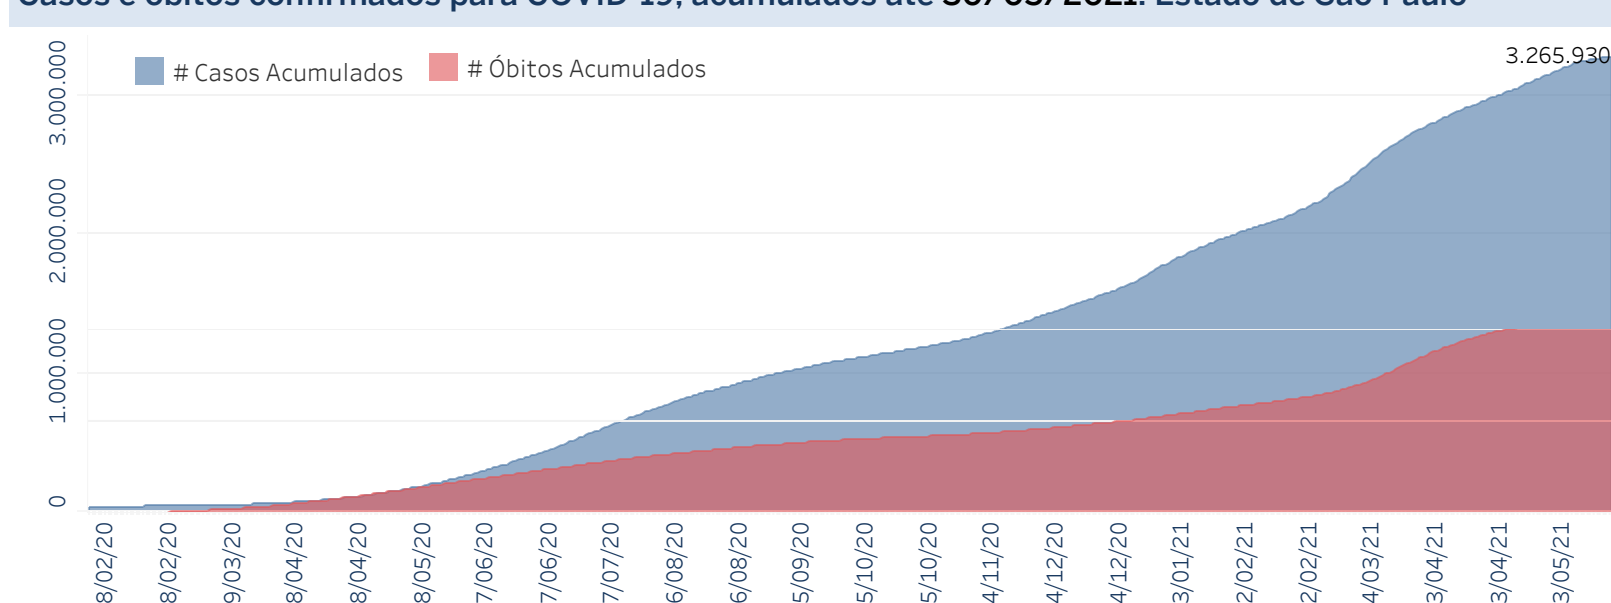

Novo Coronavírus (COVID-19)

Situação Epidemiológica

Atualizado em 30/05/2021 00:03:51

Situação em números de COVID-19 (casos confirmados e óbitos)

Mundial	Óbitos Mundiais	Estado de São Paulo	Óbitos Estado de São Paulo
169.118.995	3.519.175	3.265.930 $\forall$	111.304 $\forall$

$\forall$ FONTE: CVE/CCD/SES-SP

Casos e óbitos confirmados para COVID-19, acumulados até 30/05/2021. Estado de São Paulo

FONTE: SIVEP-Gripe, RedCap e e-SUS VE