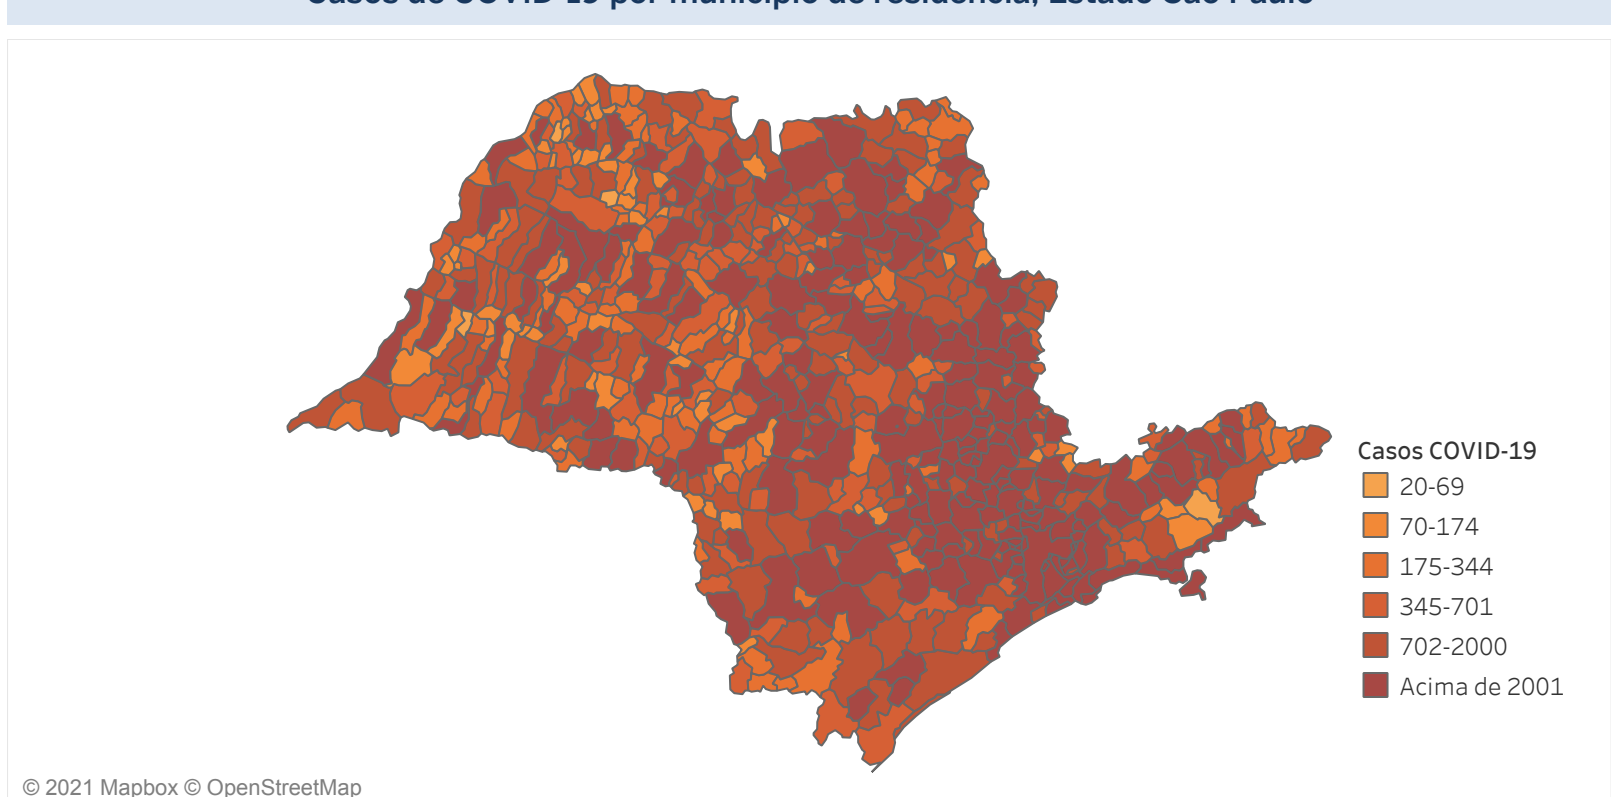

Casos de COVID-19 por município de residência, Estado São Paulo

FONTE: SIVEP-Gripe, RedCap e e-SUS VE