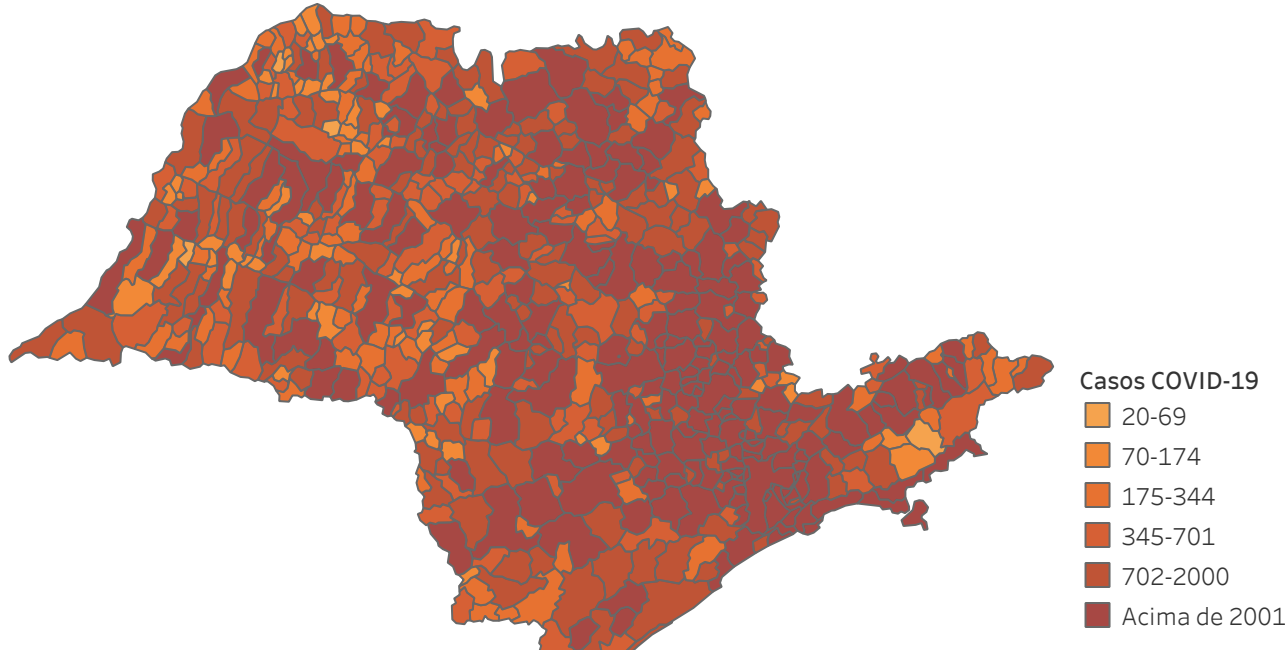

Casos de COVID-19 por município de residência, Estado São Paulo

© 2021 Mapbox © OpenStreetMap

FONTE: SIVEP-Gripe, RedCap e e-SUS VE