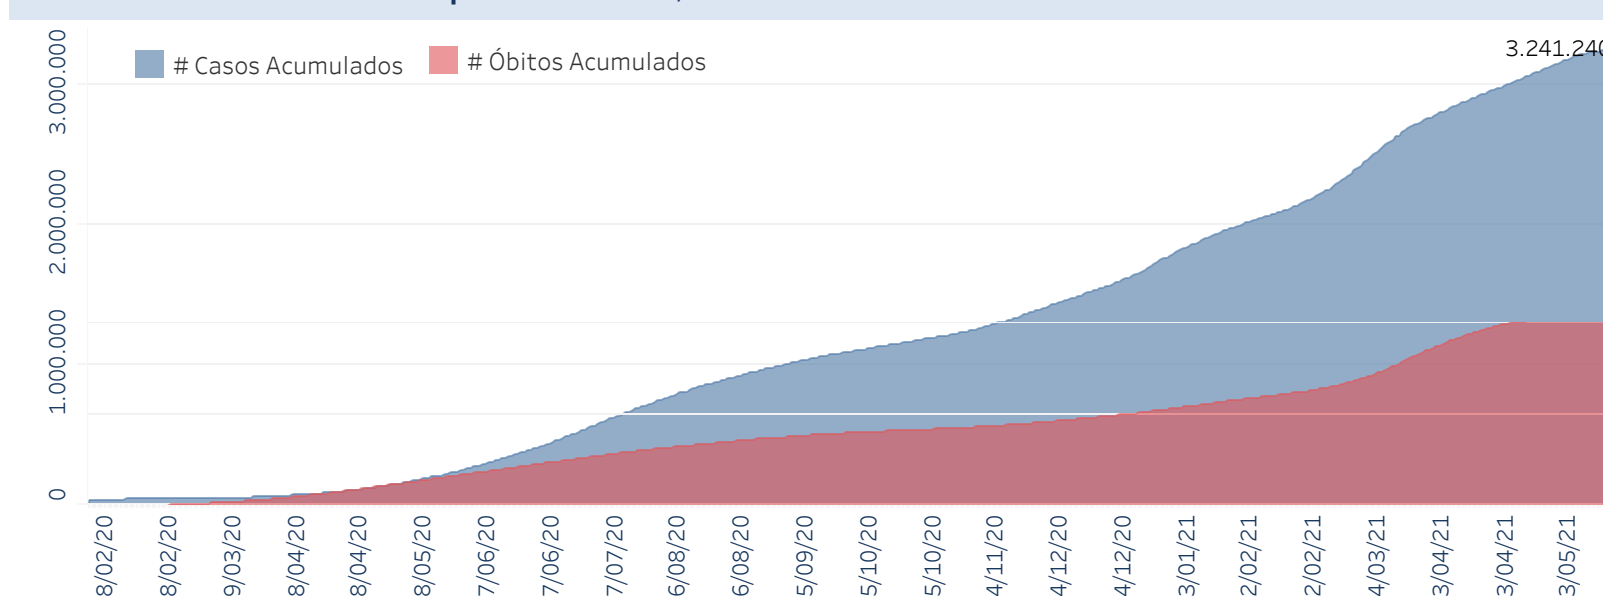

Novo Coronavírus (COVID-19)

Situação Epidemiológica

Atualizado em 28/05/2021 00:04:40

Situação em números de COVID-19 (casos confirmados e óbitos)

Mundial	Óbitos Mundiais	Estado de São Paulo	Óbitos Estado de São Paulo
168.040.871	3.494.758	3.241.240 \forall	110.553 \forall

* FONTE: World Health Organization - Coronavirus Disease 2019 (COVID-19) Data: 27/05/2021 00:00:00 GMT 00:00

\forall FONTE: CVE/CCD/SES-SP

Casos e óbitos confirmados para COVID-19, acumulados até 28/05/2021. Estado de São Paulo