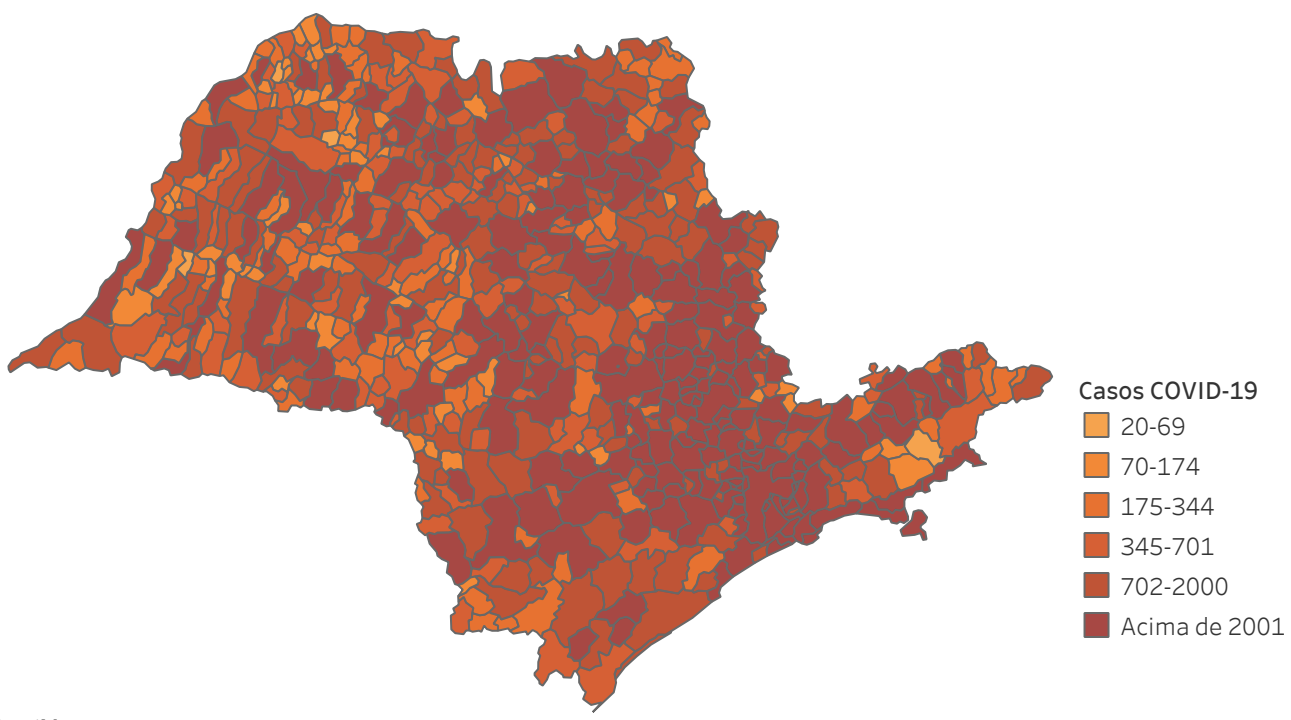

Casos de COVID-19 por município de residência, Estado São Paulo

FONTE: SIVEP-Gripe, RedCap e e-SUS VE