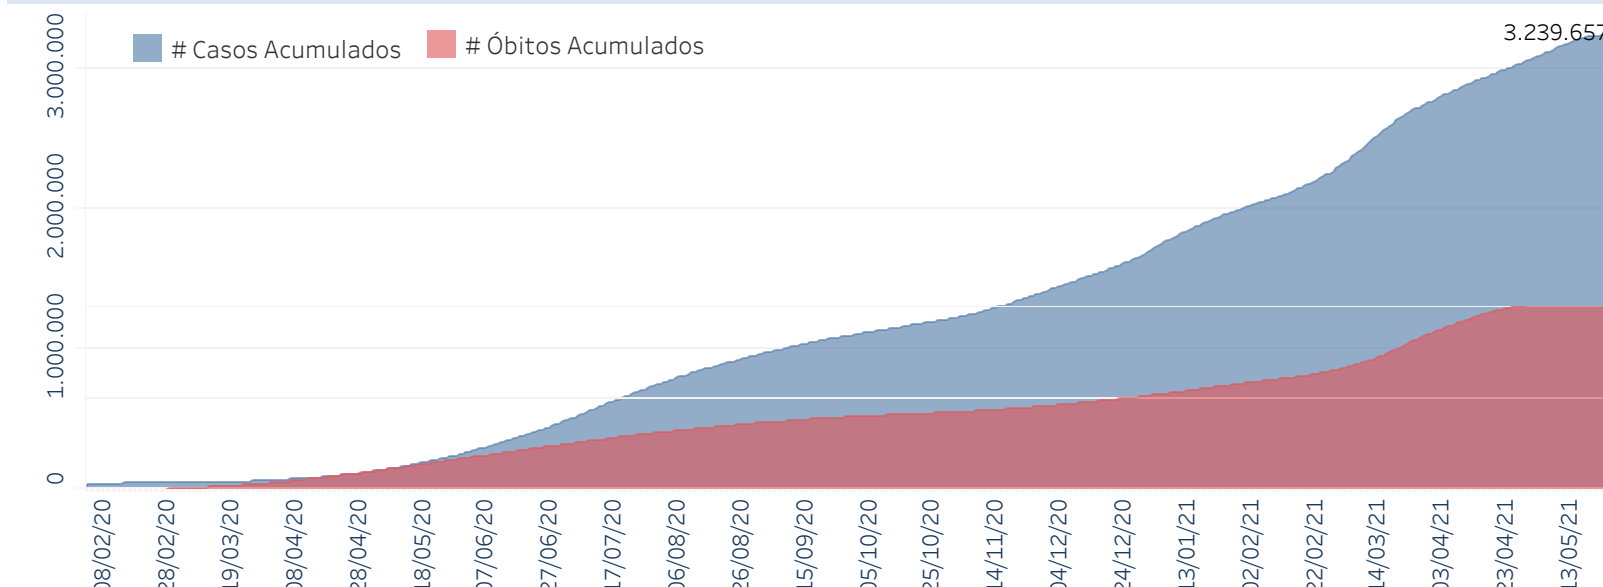

Novo Coronavírus (COVID-19)

Situação Epidemiológica

Atualizado em 27/05/2021 00:04:23

Situação em números de COVID-19 (casos confirmados e óbitos)

Mundial	Óbitos Mundiais	Estado de São Paulo	Óbitos Estado de São Paulo
167.492.769	3.482.907	3.239.675 ¥	109.850 ¥

* FONTE: World Health Organization - Coronavirus Disease 2019 (COVID-19) Data: 26/05/2021 00:00:00 GMT 00:00

¥ FONTE: CVE/CCD/SES-SP

Casos e óbitos confirmados para COVID-19, acumulados até 27/05/2021. Estado de São Paulo

FONTE: SIVEP-Gripe, RedCap e e-SUS VE