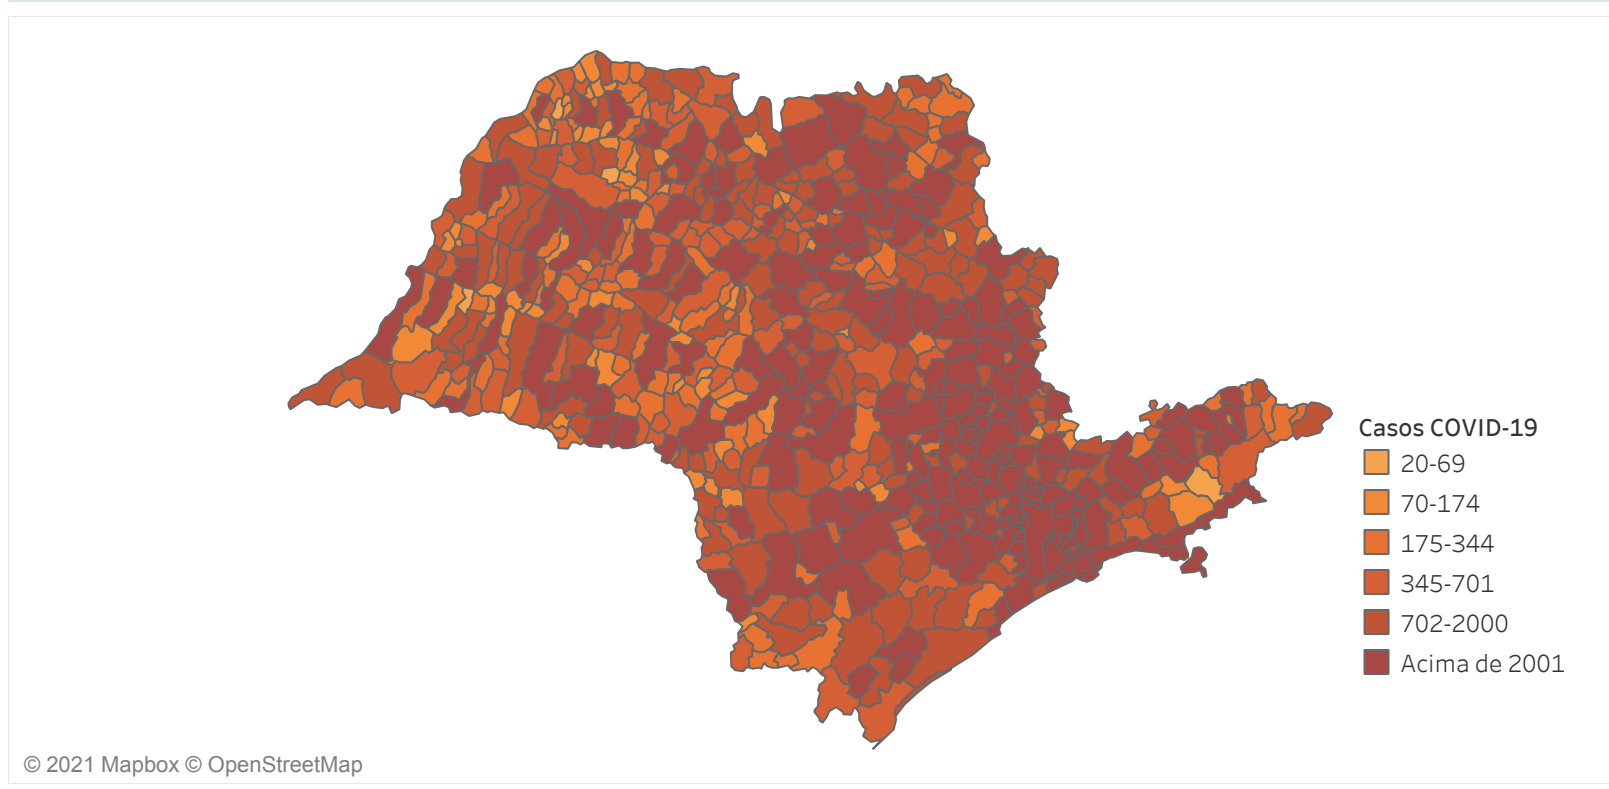

Casos de COVID-19 por município de residência, Estado São Paulo

© 2021 Mapbox © OpenStreetMap

FONTE: SIVEP-Gripe, RedCap e e-SUS VE