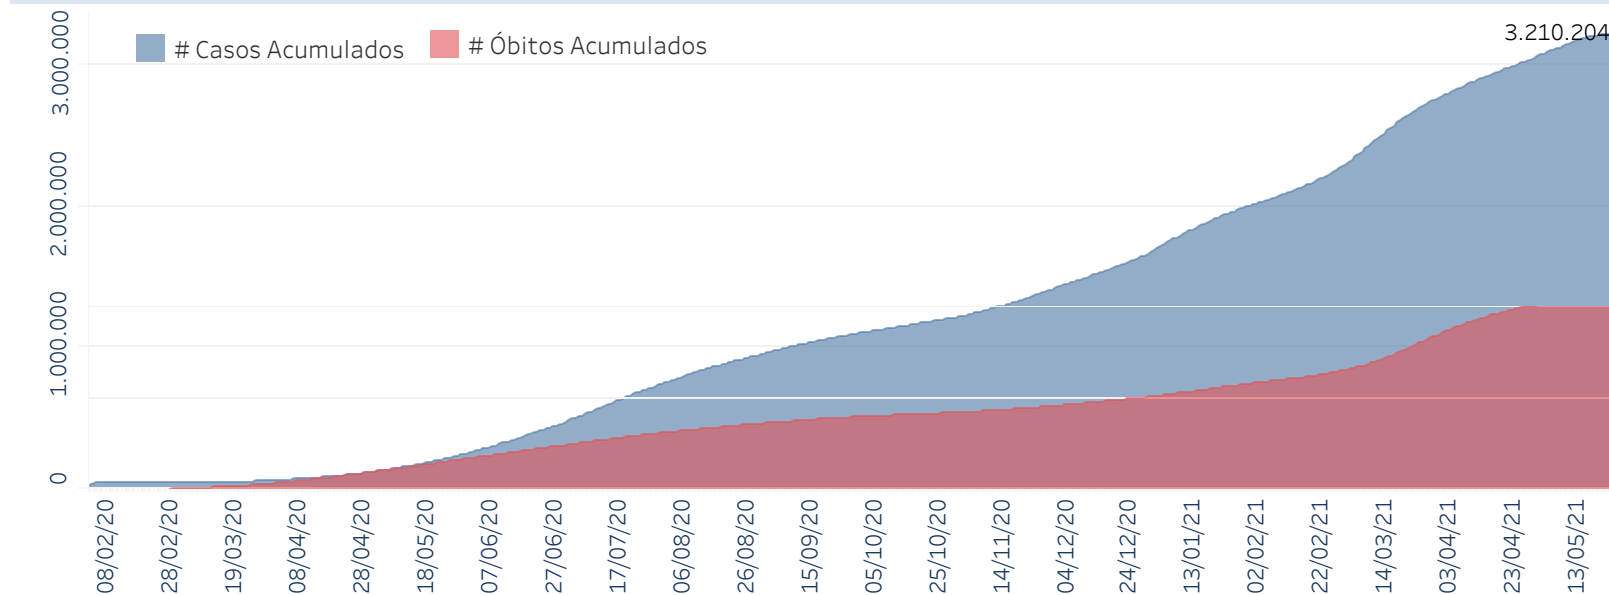

Novo Coronavírus (COVID-19)

Situação Epidemiológica

Atualizado em 25/05/2021 00:04:35

Situação em números de COVID-19 (casos confirmados e óbitos)

Mundial	Óbitos Mundiais	Estado de São Paulo	Óbitos Estado de São Paulo
166.860.081	3.459.996	3.210.204 ♡	108.575 ♡

* FONTE: World Health Organization - Coronavirus Disease 2019 (COVID-19) Data: 24/05/2021 00:00:00 GMT 00:00

♡ FONTE: CVE/CCD/SES-SP

Casos e óbitos confirmados para COVID-19, acumulados até 25/05/2021. Estado de São Paulo