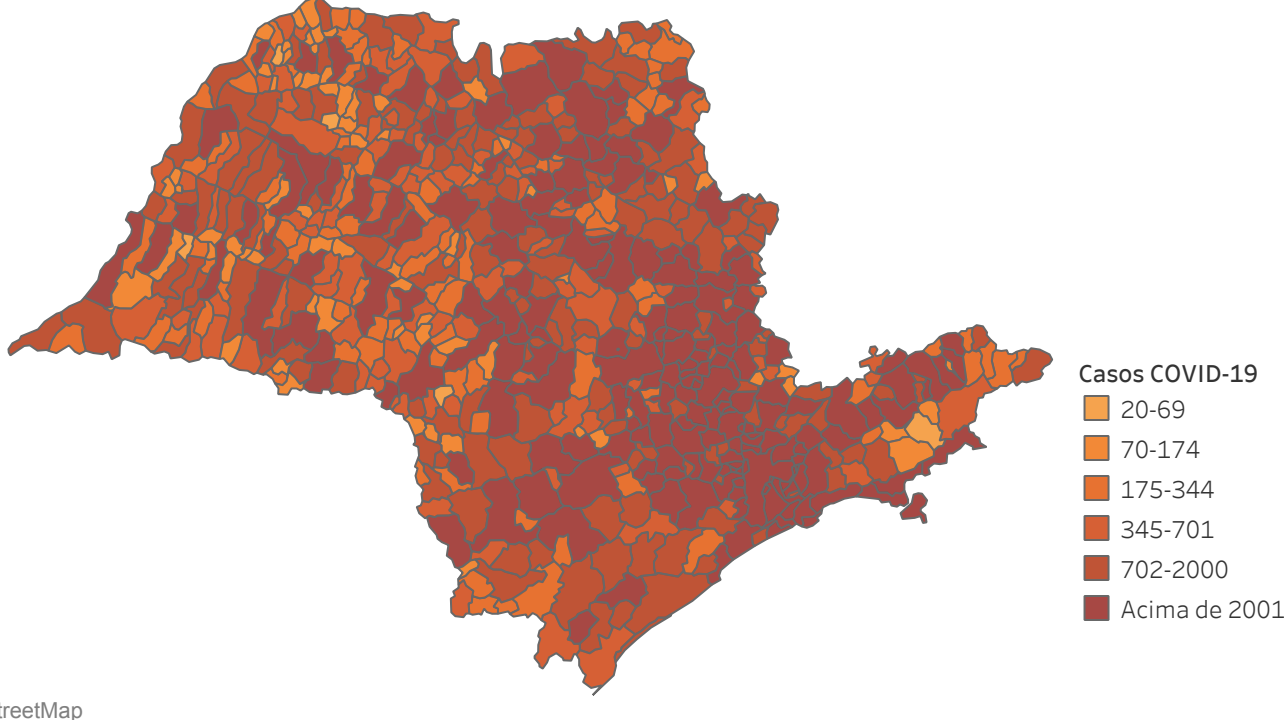

Casos de COVID-19 por município de residência, Estado São Paulo

FONTE: SIVEP-Gripe, RedCap e e-SUS VE