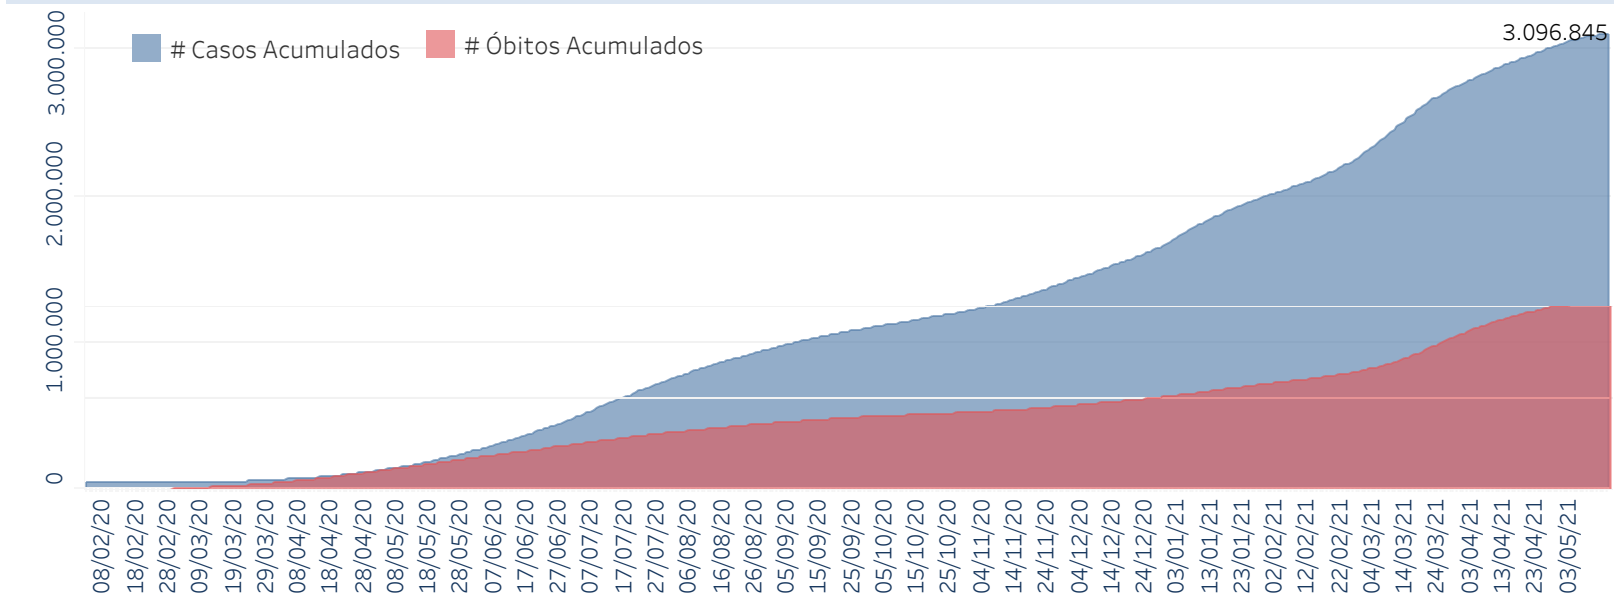

Novo Coronavírus (COVID-19)

Situação Epidemiológica

Atualizado em 17/05/2021 00:04:08

Situação em números de COVID-19 (casos confirmados e óbitos)

Mundial	Óbitos Mundiais	Estado de São Paulo	Óbitos Estado de São Paulo
162.177.376	3.364.178	3.096.845	104.295

* FONTE: World Health Organization - Coronavirus Disease 2019 (COVID-19) Data: 16/05/2021 00:00:00 GMT 00:00

Y FONTE: CVE/CCD/SES-SP

Casos e óbitos confirmados para COVID-19, acumulados até 17/05/2021. Estado de São Paulo