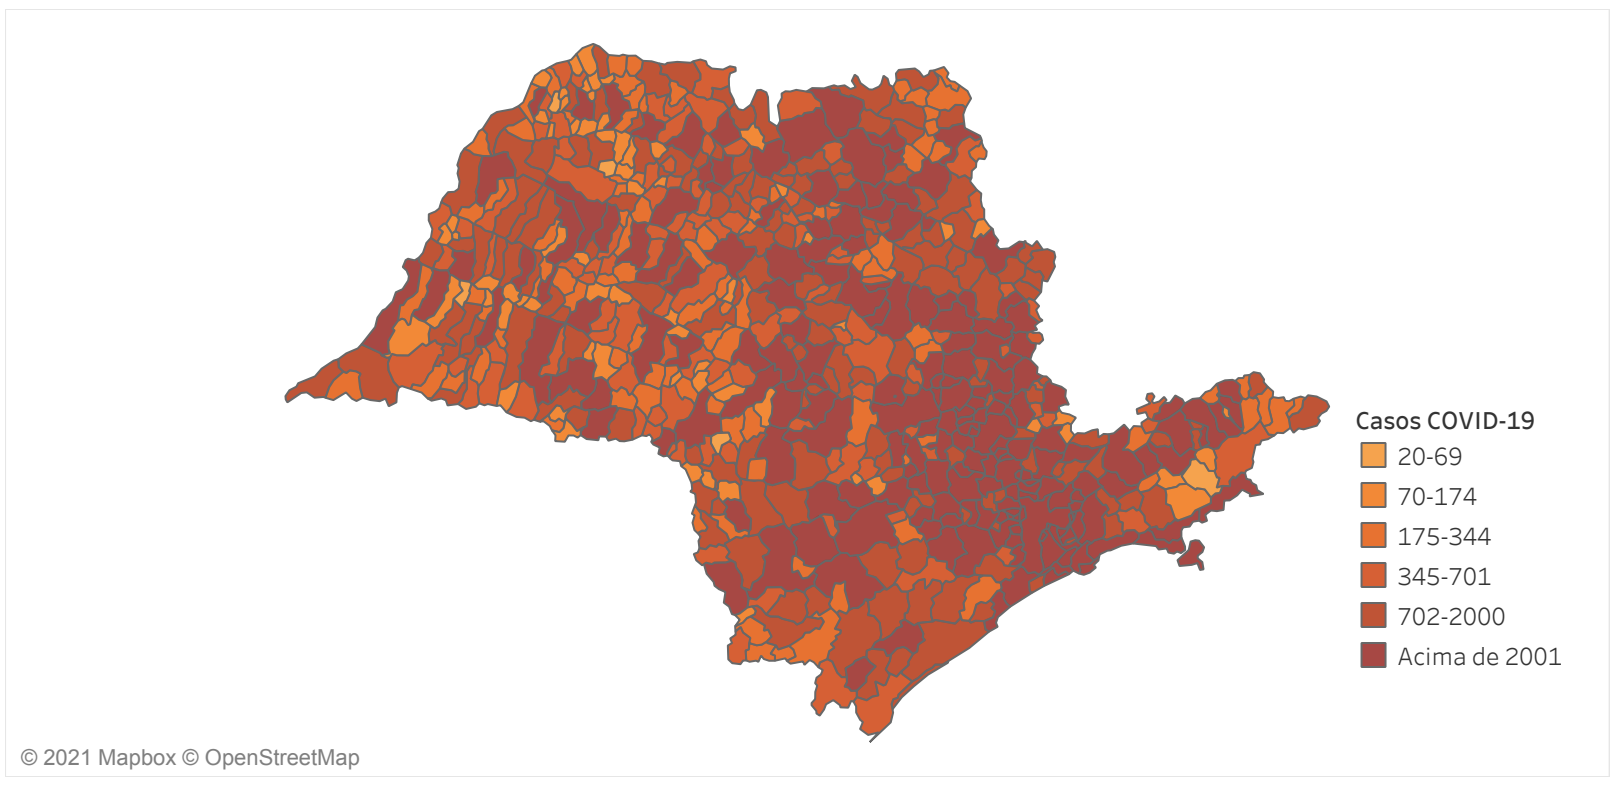

Casos de COVID-19 por município de residência, Estado São Paulo

© 2021 Mapbox © OpenStreetMap

FONTE: SIVEP-Gripe, RedCap e e-SUS VE