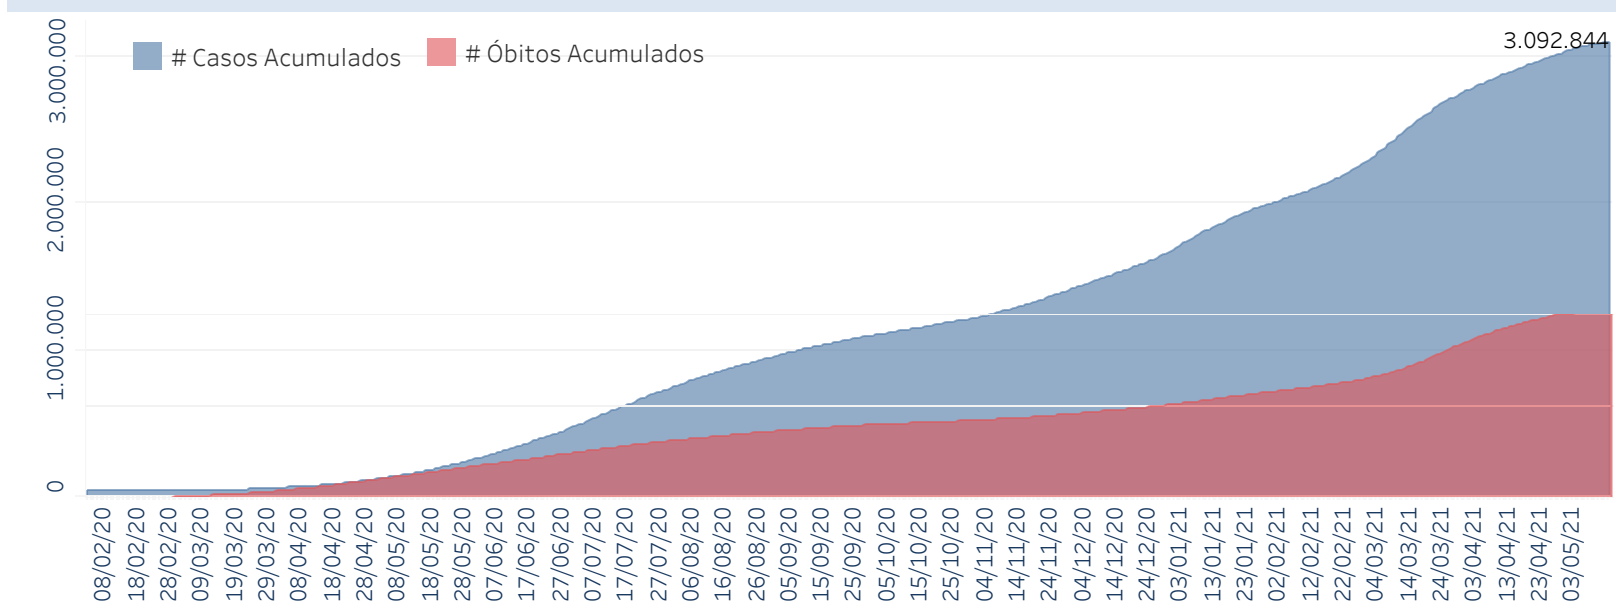

Novo Coronavírus (COVID-19)

Situação Epidemiológica

Atualizado em 16/05/2021 00:04:11

Situação em números de COVID-19 (casos confirmados e óbitos)

Mundial	Óbitos Mundiais	Estado de São Paulo	Óbitos Estado de São Paulo
161.513.458	3.352.109	3.092.844 ♡	104.219 ♡

* FONTE: World Health Organization - Coronavirus Disease 2019 (COVID-19) Data: 15/05/2021 00:00:00 GMT 00:00

♡ FONTE: CVE/CCD/SES-SP

Casos e óbitos confirmados para COVID-19, acumulados até 16/05/2021. Estado de São Paulo

FONTE: SIVEP-Gripe, RedCap e e-SUS VE