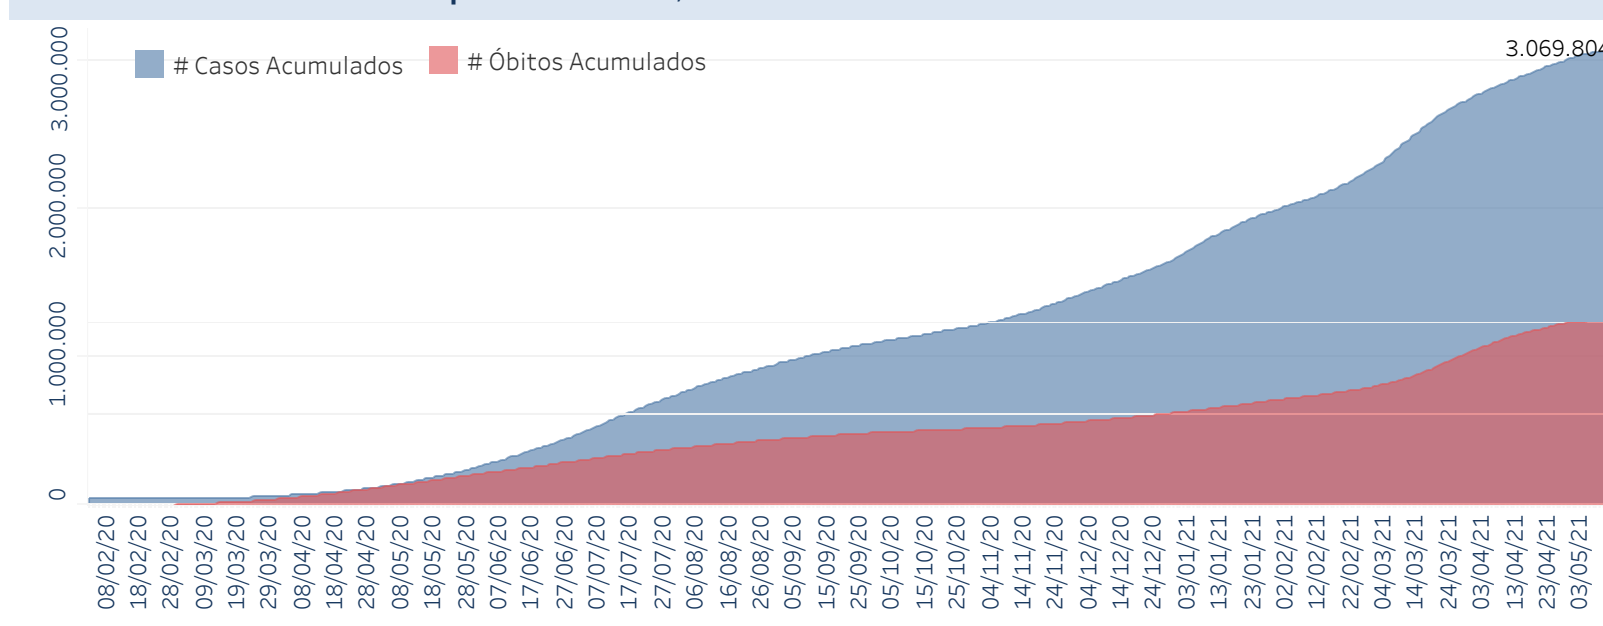

Novo Coronavírus (COVID-19)

Situação Epidemiológica

Atualizado em 14/05/2021 00:04:06

Situação em números de COVID-19 (casos confirmados e óbitos)

Mundial	Óbitos Mundiais	Estado de São Paulo	Óbitos Estado de São Paulo
160.686.749	3.335.948	3.069.894 \forall	103.493 \forall

* FONTE: World Health Organization - Coronavirus Disease 2019 (COVID-19) Data: 14/05/2021 00:00:00 GMT 00:00

\forall FONTE: CVE/CCD/SES-SP

Casos e óbitos confirmados para COVID-19, acumulados até 14/05/2021. Estado de São Paulo

FONTE: SIVEP-Gripe, RedCap e e-SUS VE

Casos de COVID-19 por município de residência, Estado São Paulo

Casos COVID-19

- 20-69
- 70-174
- 175-344
- 345-701
- 702-2000
- Acima de 2001

© 2021 Mapbox © OpenStreetMap