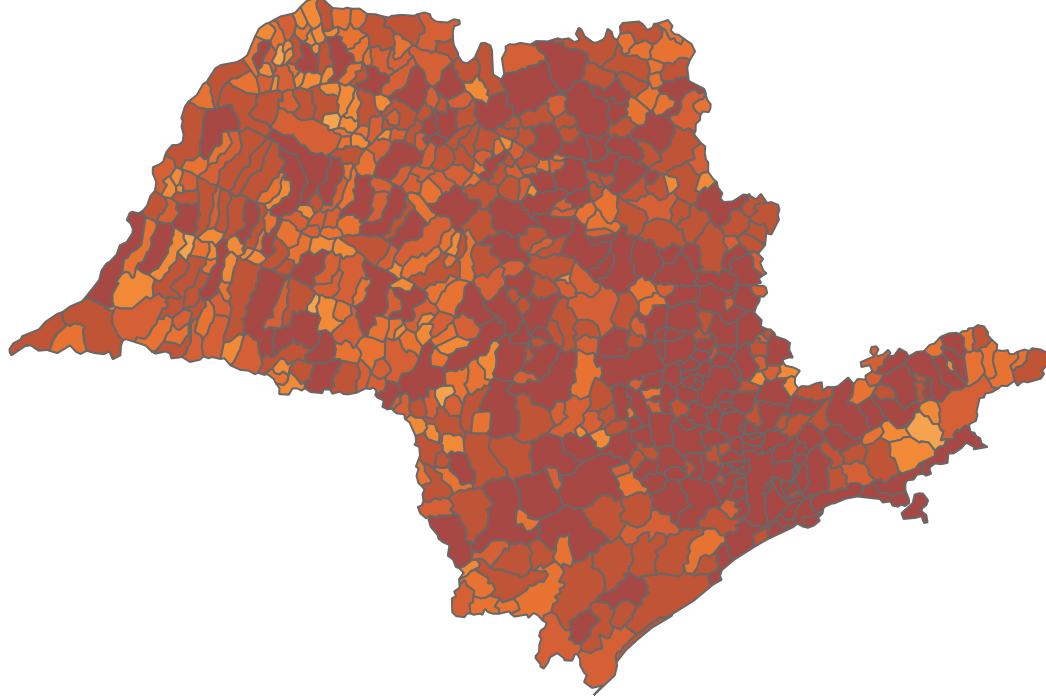

Novo Coronavírus (COVID-19)

Situação Epidemiológica

Atualizado em 14/05/2021 00:04:06

Situação em números de COVID-19 (casos confirmados e óbitos)

Mundial	Óbitos Mundiais	Estado de São Paulo	Óbitos Estado de São Paulo
160.686.749	3.335.948	3.069.894 \forall	103.493 \forall

* FONTE: World Health Organization - Coronavirus Disease 2019 (COVID-19) Data: 14/05/2021 00:00:00 GMT 00:00

\forall FONTE: CVE/CCD/SES-SP

Casos e óbitos confirmados para COVID-19, acumulados até 14/05/2021. Estado de São Paulo

FONTE: SIVEP-Gripe, RedCap e e-SUS VE

Casos de COVID-19 por município de residência, Estado São Paulo

Casos COVID-19

- 20-69
- 70-174
- 175-344
- 345-701
- 702-2000
- Acima de 2001

© 2021 Mapbox © OpenStreetMap