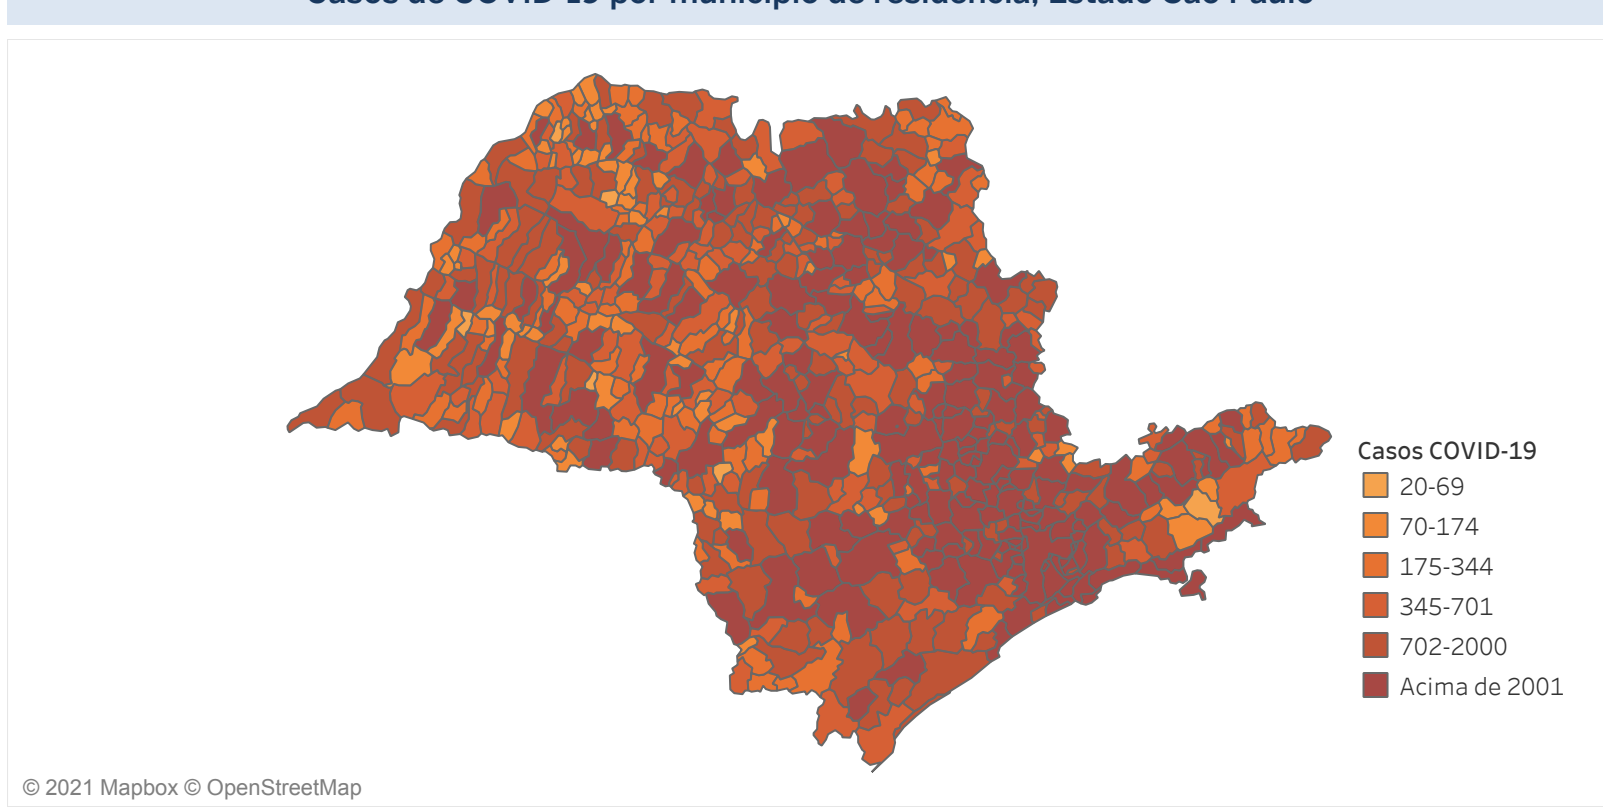

Casos de COVID-19 por município de residência, Estado São Paulo

© 2021 Mapbox © OpenStreetMap

FONTE: SIVEP-Gripe, RedCap e e-SUS VE