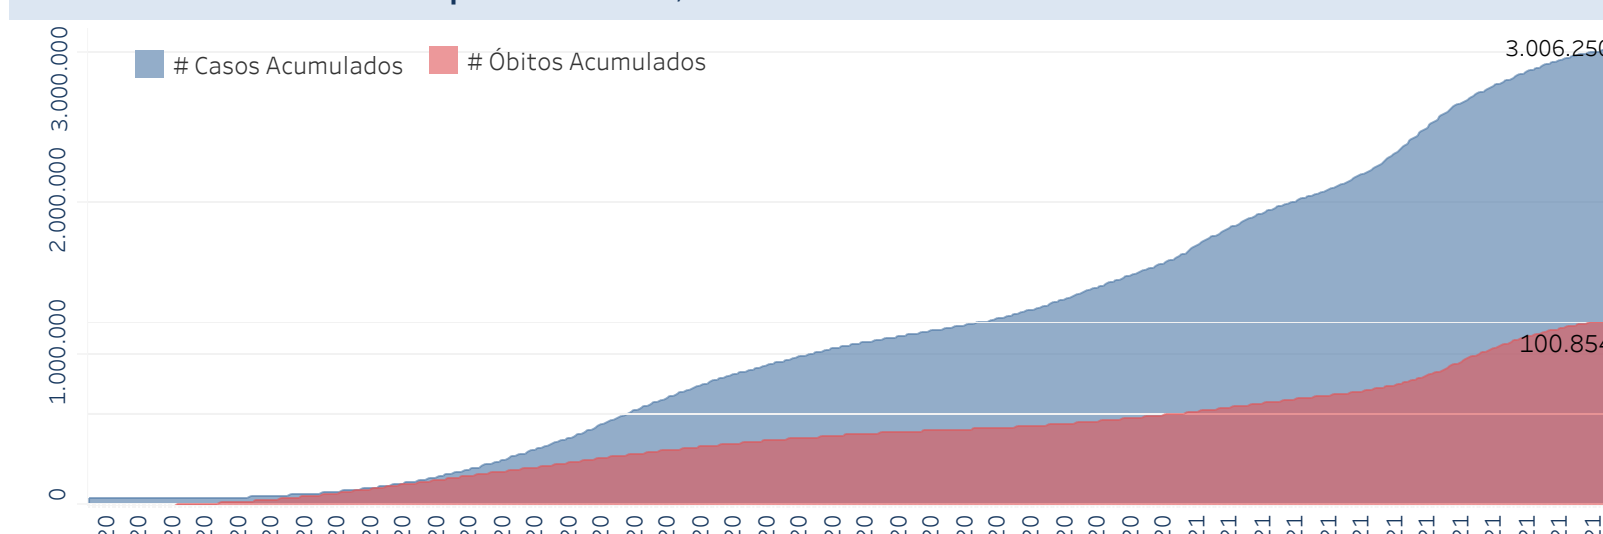

Novo Coronavírus (COVID-19)

Situação Epidemiológica

Atualizado em 10/05/2021 00:03:12

Situação em números de COVID-19 (casos confirmados e óbitos)

Mundial	Óbitos Mundiais	Estado de São Paulo	Óbitos Estado de São Paulo
157.897.763	3.287.082	3.006.250 ¥	100.854 ¥

¥ FONTE: CVE/CCD/SES-SP

Casos e óbitos confirmados para COVID-19, acumulados até 10/05/2021. Estado de São Paulo

FONTE: SIVEP-Gripe, RedCap e e-SUS VE