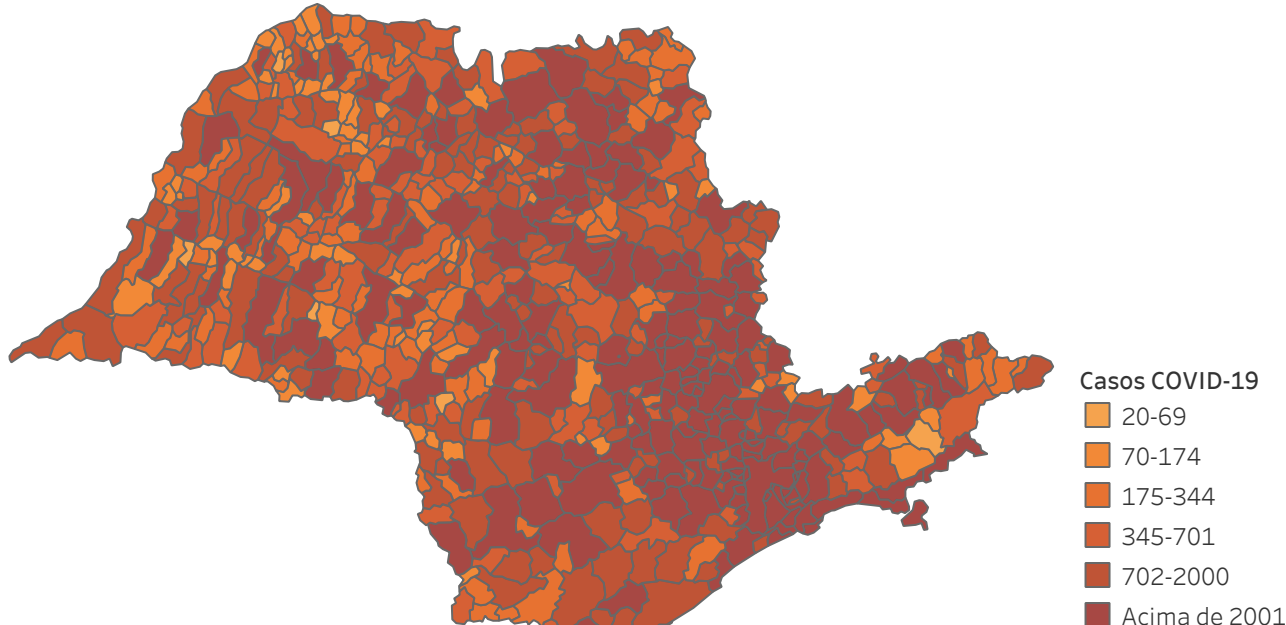

Casos de COVID-19 por município de residência, Estado São Paulo

FONTE: SIVEP-Gripe, RedCap e e-SUS VE