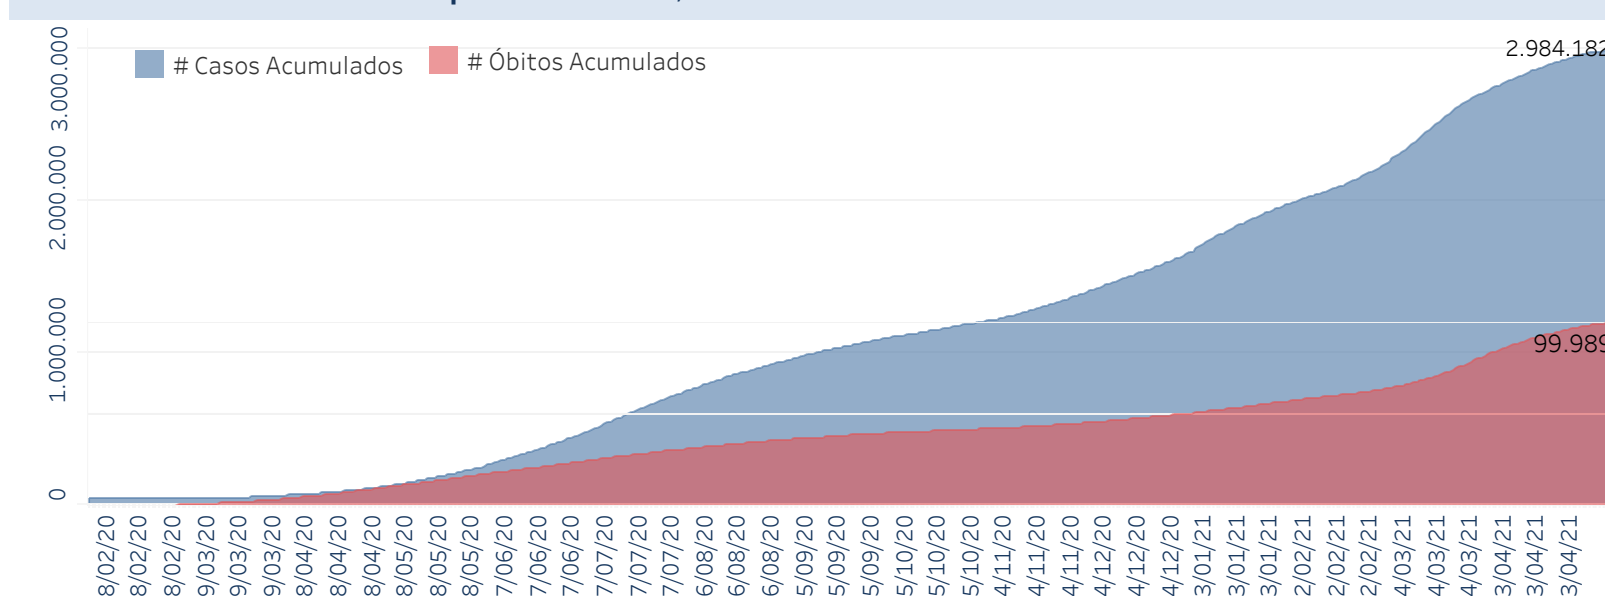

Novo Coronavírus (COVID-19)

Situação Epidemiológica

Atualizado em 07/05/2021 00:03:04

Situação em números de COVID-19 (casos confirmados e óbitos)

Mundial	Óbitos Mundiais	Estado de São Paulo	Óbitos Estado de São Paulo
155.506.494	3.247.228	2.984.182 $\forall$	99.989 $\forall$

$\forall$ FONTE: CVE/CCD/SES-SP

Casos e óbitos confirmados para COVID-19, acumulados até 07/05/2021. Estado de São Paulo

FONTE: SIVEP-Gripe, RedCap e e-SUS VE