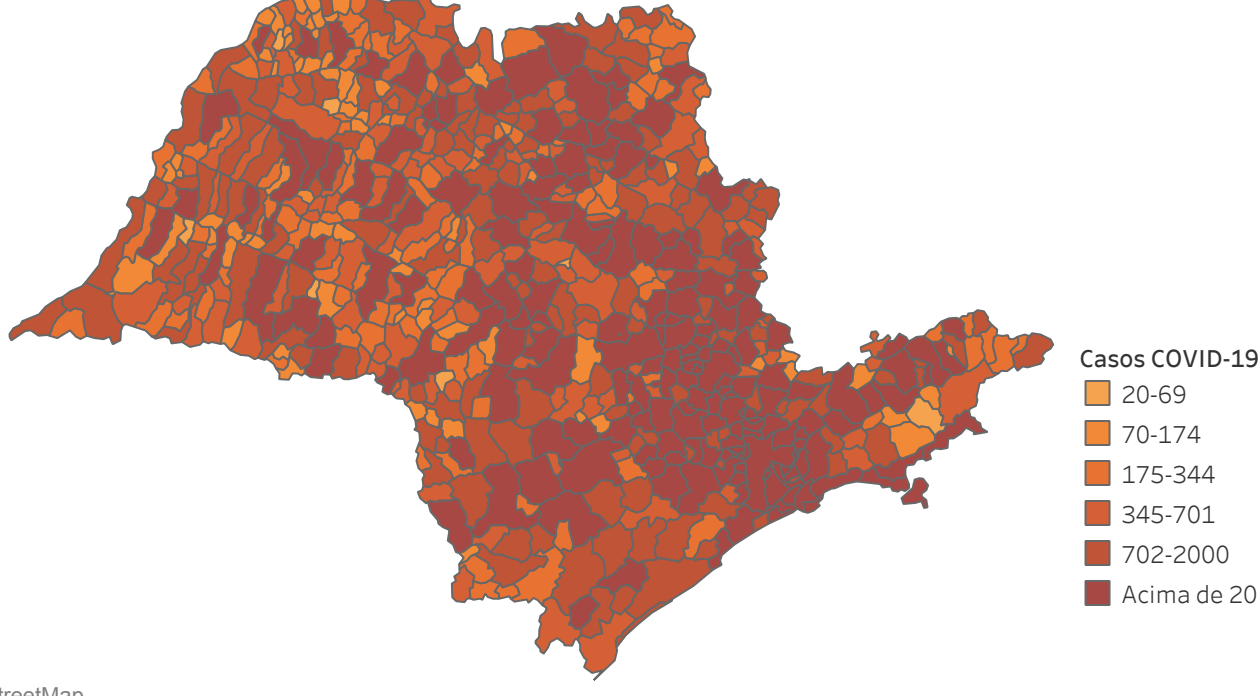

Casos de COVID-19 por município de residência, Estado São Paulo

FONTE: SIVEP-Gripe, RedCap e e-SUS VE