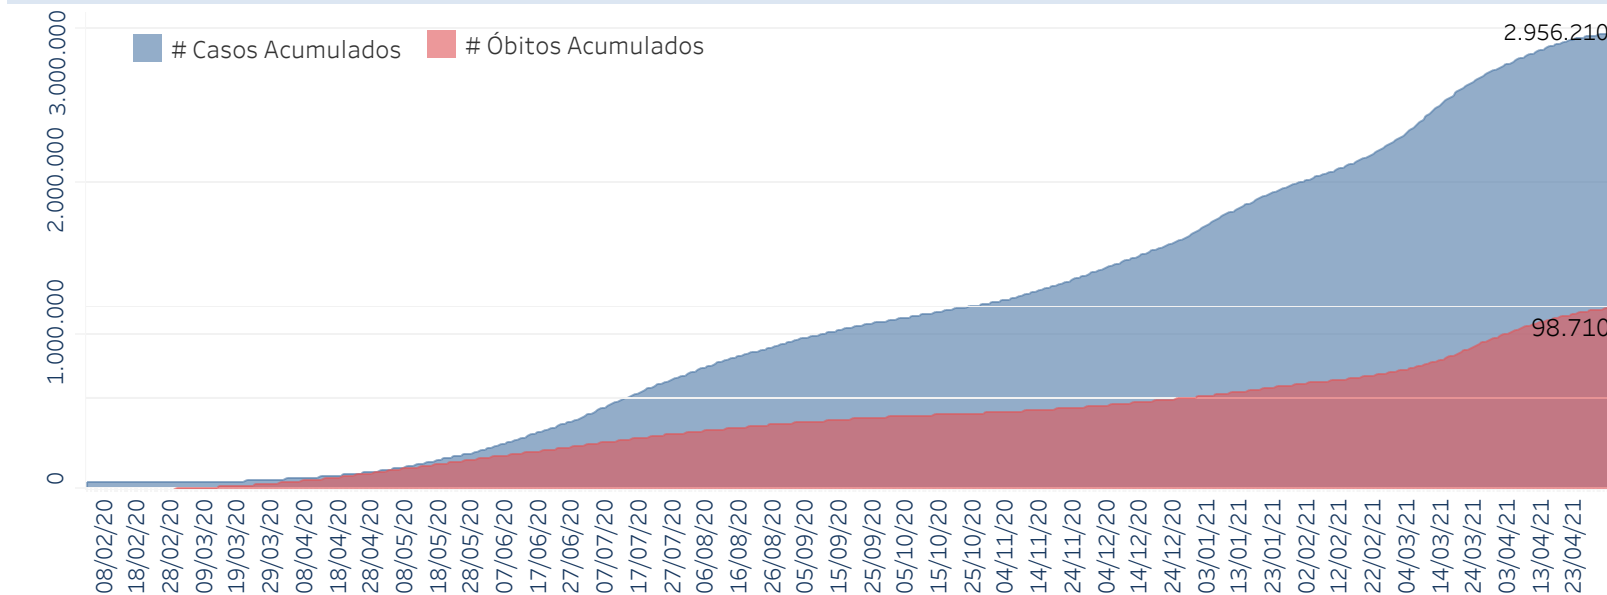

Novo Coronavírus (COVID-19)

Situação Epidemiológica

Atualizado em 05/05/2021 00:03:03

Situação em números de COVID-19 (casos confirmados e óbitos)

Mundial	Óbitos Mundiais	Estado de São Paulo	Óbitos Estado de São Paulo
153.187.889	3.209.109	2.956.210 ✎	98.710 ✎

* FONTE: World Health Organization - Coronavirus Disease 2019 (COVID-19) Data: 04/05/2021 00:00:00 GMT 00:00

✎ FONTE: CVE/CCD/SES-SP

Casos e óbitos confirmados para COVID-19, acumulados até 05/05/2021. Estado de São Paulo