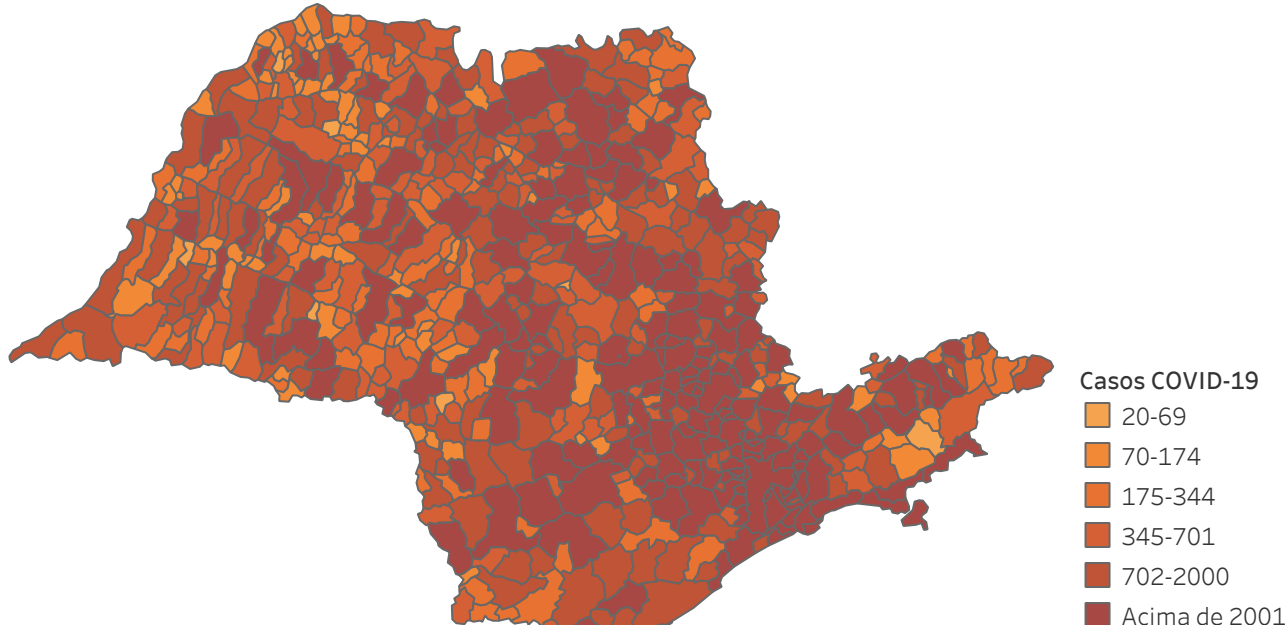

Casos de COVID-19 por município de residência, Estado São Paulo

FONTE: SIVEP-Gripe, RedCap e e-SUS VE