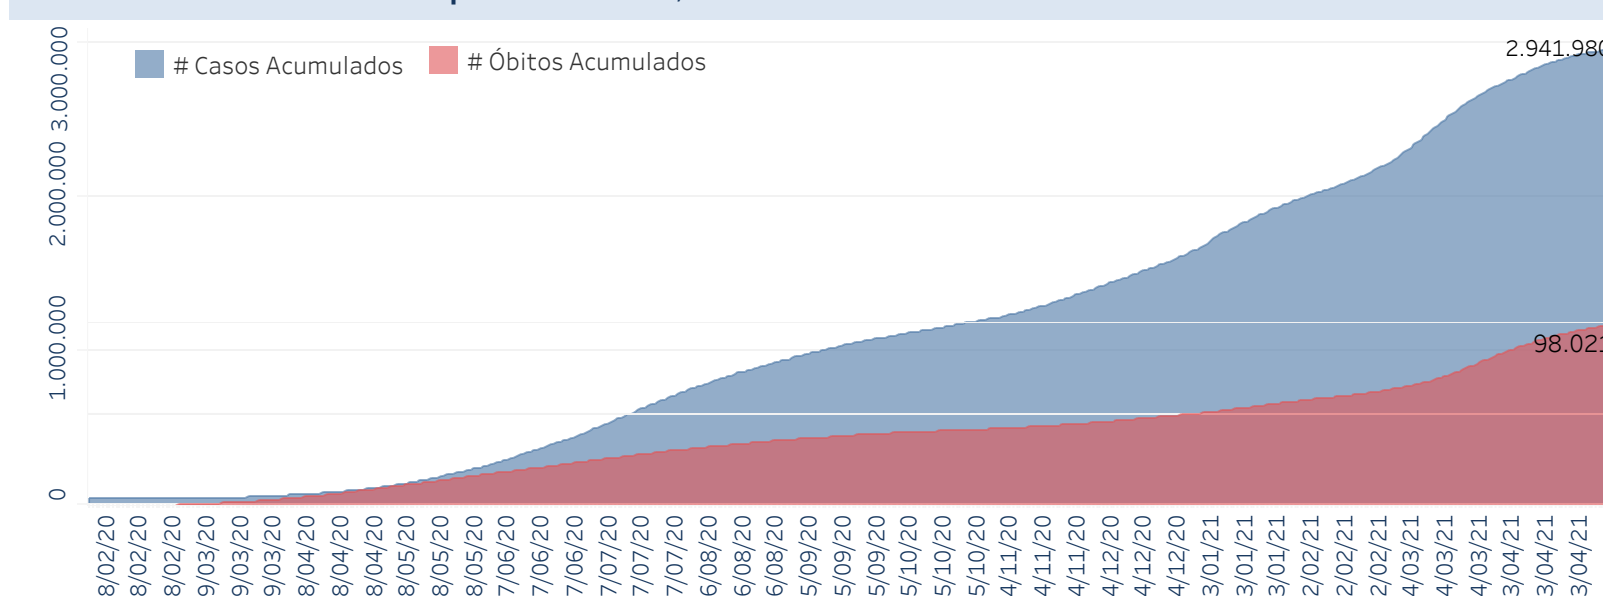

Novo Coronavírus (COVID-19)

Situação Epidemiológica

Atualizado em 04/05/2021 00:02:59

Situação em números de COVID-19 (casos confirmados e óbitos)

Mundial	Óbitos Mundiais	Estado de São Paulo	Óbitos Estado de São Paulo
152.534.452	3.198.528	2.941.980 $\forall$	98.021 $\forall$

$\forall$ FONTE: CVE/CCD/SES-SP

Casos e óbitos confirmados para COVID-19, acumulados até 04/05/2021. Estado de São Paulo

FONTE: SIVEP-Gripe, RedCap e e-SUS VE