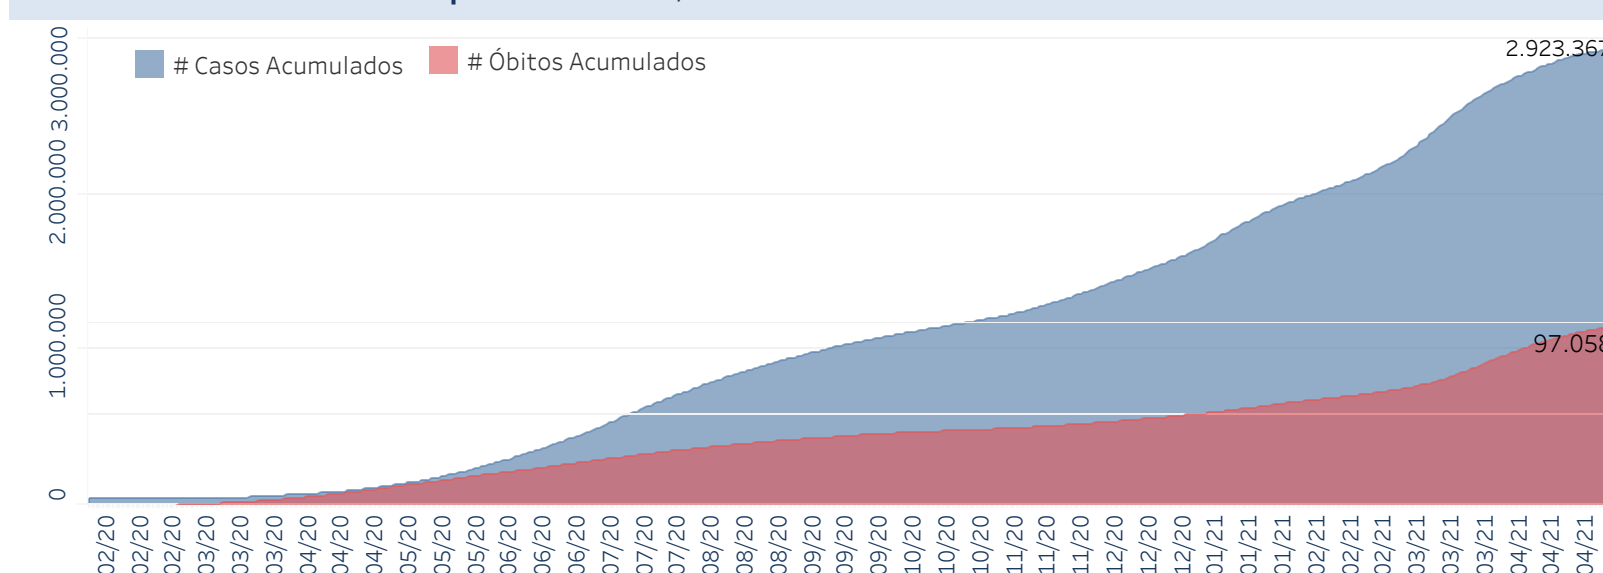

Novo Coronavírus (COVID-19)

Situação Epidemiológica

Atualizado em 02/05/2021 00:03:09

Situação em números de COVID-19 (casos confirmados e óbitos)

Mundial	Óbitos Mundiais	Estado de São Paulo	Óbitos Estado de São Paulo
150.989.419	3.173.576	2.923.367 $\forall$	97.058 $\forall$

$\forall$ FONTE: CVE/CCD/SES-SP

Casos e óbitos confirmados para COVID-19, acumulados até 02/05/2021. Estado de São Paulo

FONTE: SIVEP-Gripe, RedCap e e-SUS VE