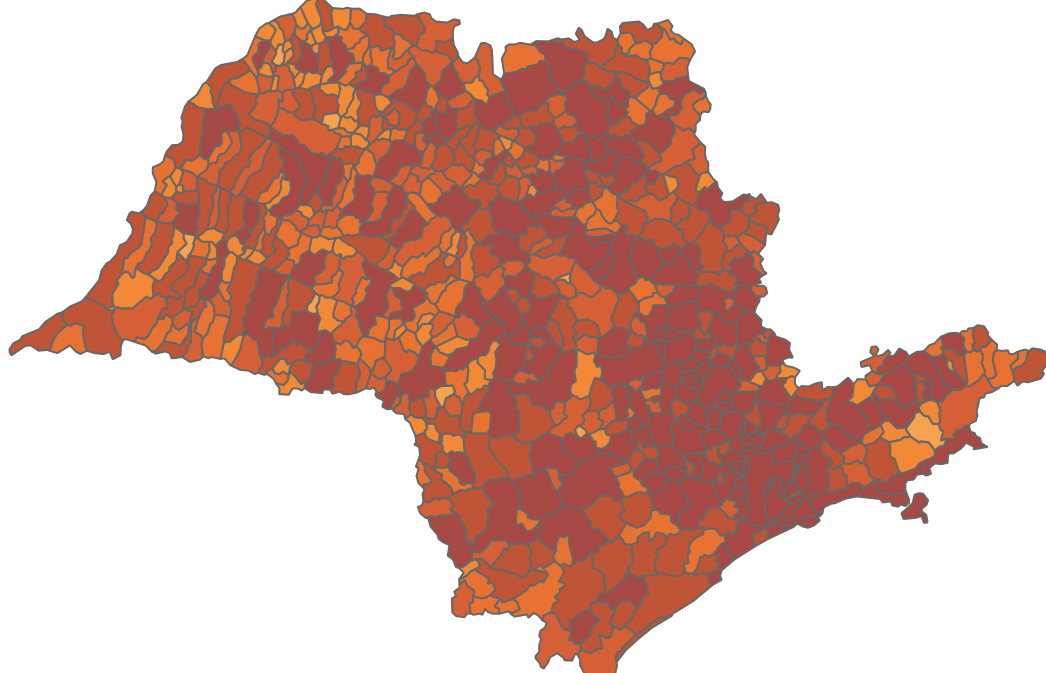

Casos de COVID-19 por município de residência, Estado São Paulo

Casos COVID-19

- 20-69
- 70-174
- 175-344
- 345-701
- 702-2000
- Acima de 2001

FONTE: SIVEP-Gripe, RedCap e e-SUS VE