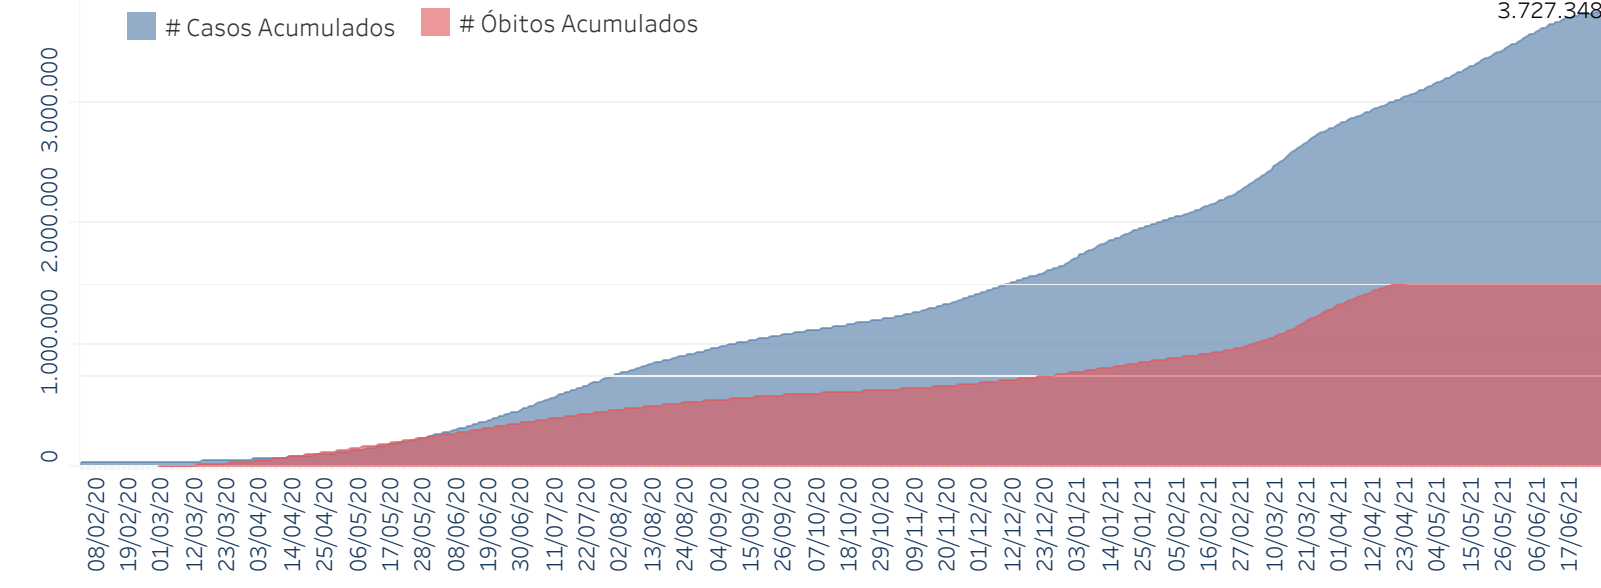

Novo Coronavírus (COVID-19)

Situação Epidemiológica

Atualizado em 30/06/2021 00:04:14

Situação em números de COVID-19 (casos confirmados e óbitos)

Mundial	Óbitos Mundiais	Estado de São Paulo	Óbitos Estado de São Paulo
181.176.715	3.930.496	3.727.348	127.681

* FONTE: World Health Organization - Coronavirus Disease 2019 (COVID-19) Data: 29/06/2021 00:00:00 GMT 00:00

¥ FONTE: CVE/CCD/SES-SP

Casos e óbitos confirmados para COVID-19, acumulados até 30/06/2021. Estado de São Paulo