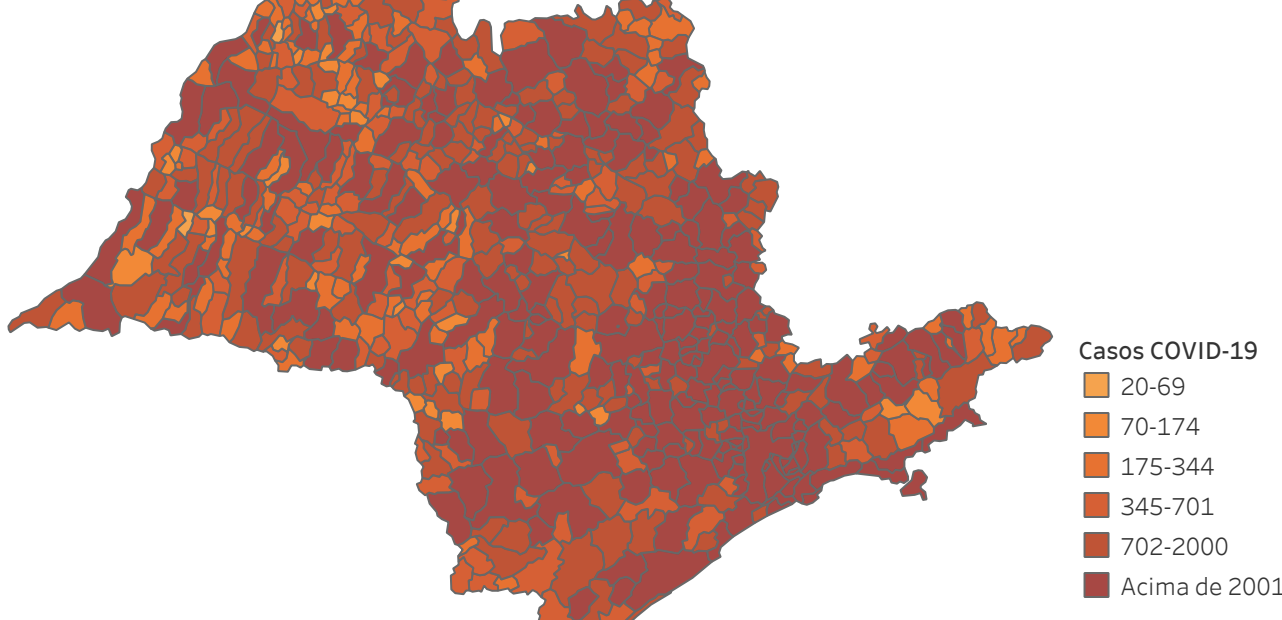

FONTE: SIVEP-Gripe, RedCap e e-SUS VE