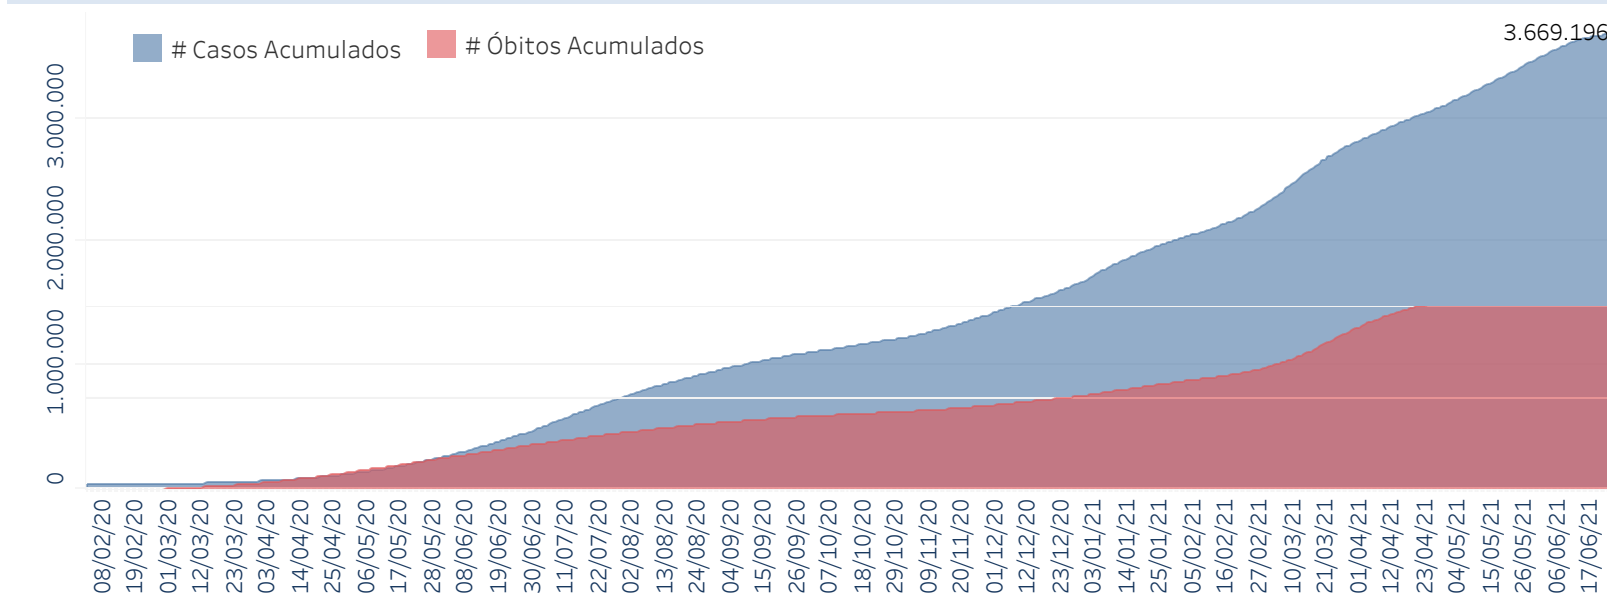

Novo Coronavírus (COVID-19)

Situação Epidemiológica

Atualizado em 25/06/2021 00:04:18

Situação em números de COVID-19 (casos confirmados e óbitos)

Mundial	Óbitos Mundiais	Estado de São Paulo	Óbitos Estado de São Paulo
179.241.734	3.889.723	3.669.196 ¥	125.378 ¥

* FONTE: World Health Organization - Coronavirus Disease 2019 (COVID-19) Data: 24/06/2021 00:00:00 GMT 00:00

¥ FONTE: CVE/CCD/SES-SP

Casos e óbitos confirmados para COVID-19, acumulados até 25/06/2021. Estado de São Paulo