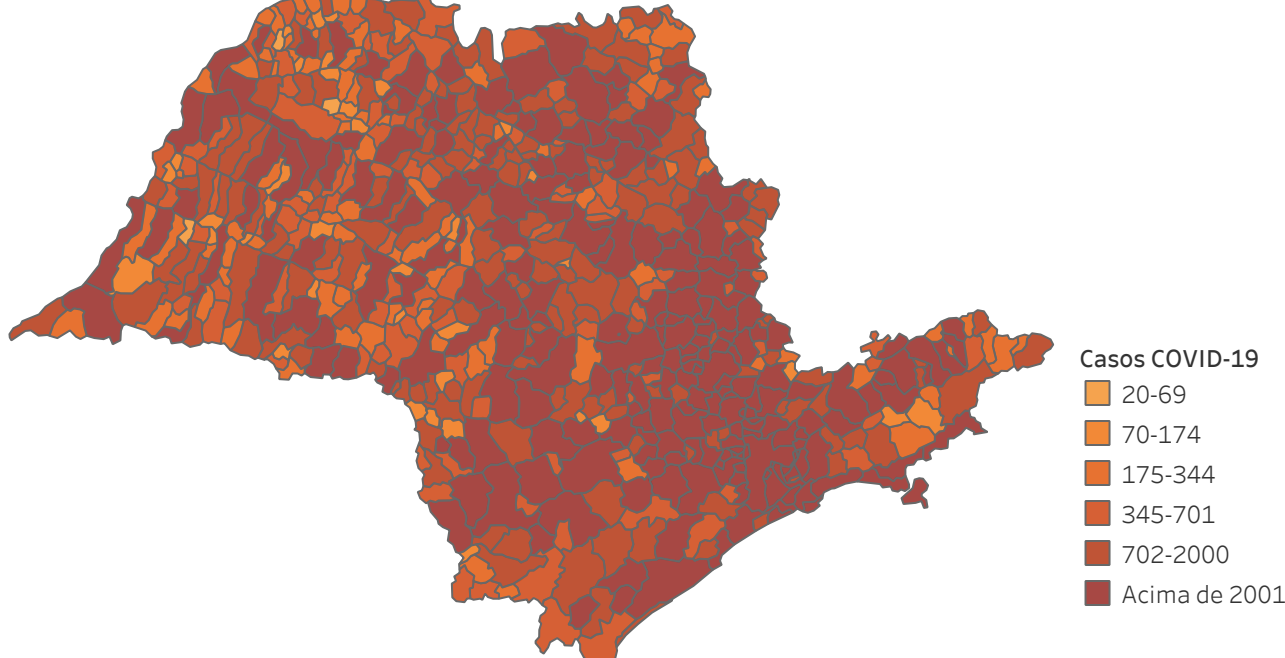

Casos de COVID-19 por município de residência, Estado São Paulo

FONTE: SIVEP-Gripe, RedCap e e-SUS VE