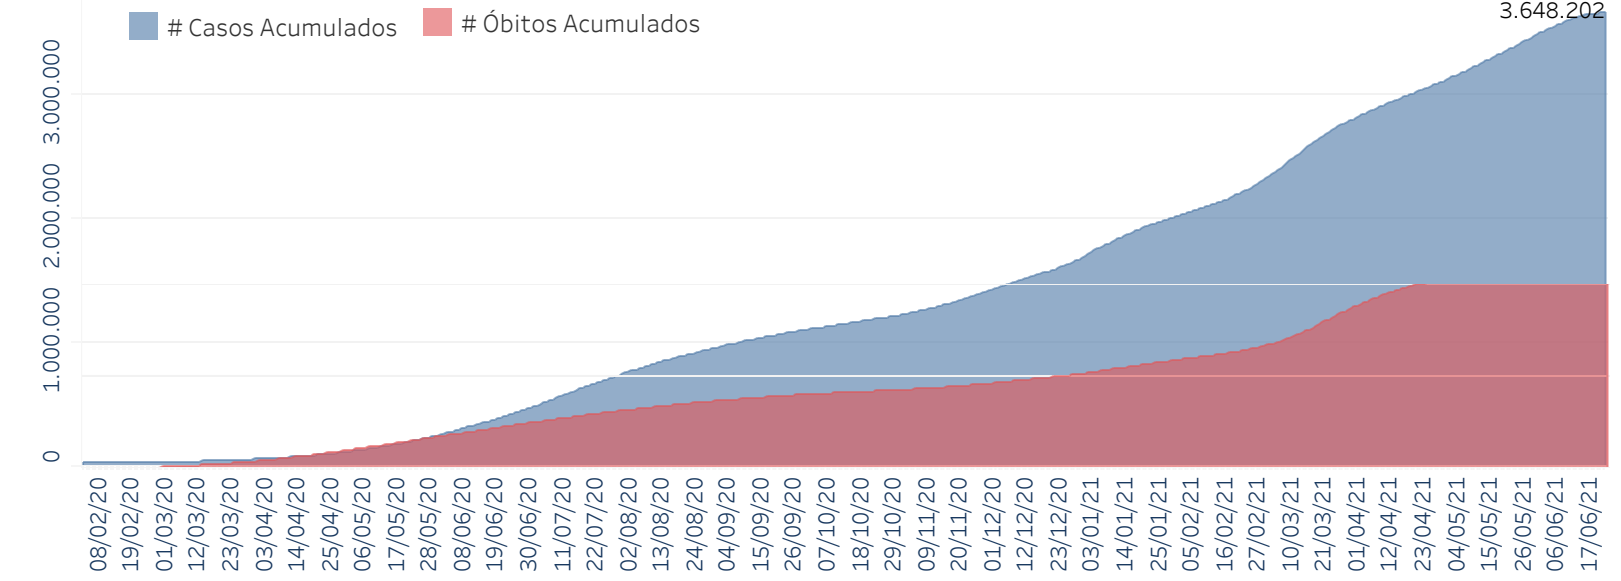

Novo Coronavírus (COVID-19)

Situação Epidemiológica

Atualizado em 24/06/2021 00:04:17

Situação em números de COVID-19 (casos confirmados e óbitos)

Mundial	Óbitos Mundiais	Estado de São Paulo	Óbitos Estado de São Paulo
179.065.823	3.886.347	3.648.202 $\forall$	124.606 $\forall$

* FONTE: World Health Organization - Coronavirus Disease 2019 (COVID-19) Data: 24/06/2021 00:00:00 GMT 00:00

$\forall$ FONTE: CVE/CCD/SES-SP

Casos e óbitos confirmados para COVID-19, acumulados até 24/06/2021. Estado de São Paulo

FONTE: SIVEP-Gripe, RedCap e e-SUS VE