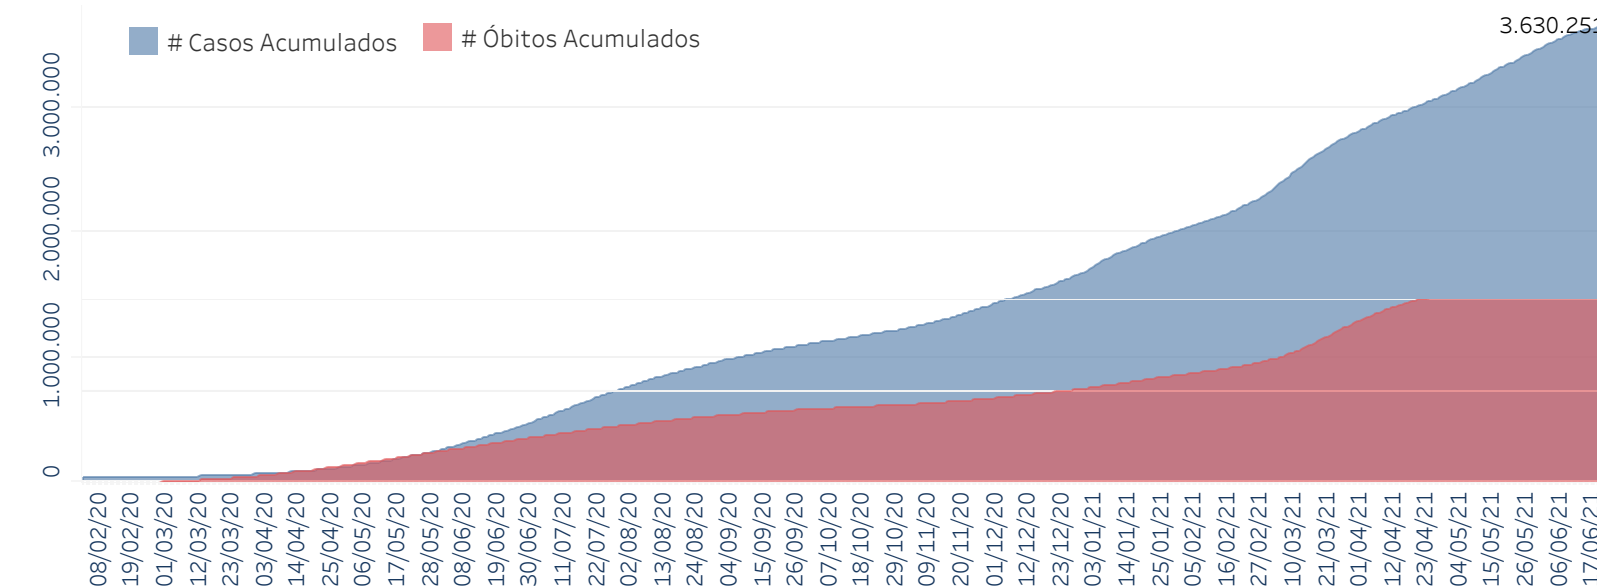

Novo Coronavírus (COVID-19)

Situação Epidemiológica

Atualizado em 23/06/2021 00:05:13

Situação em números de COVID-19 (casos confirmados e óbitos)

Mundial	Óbitos Mundiais	Estado de São Paulo	Óbitos Estado de São Paulo
178.503.429	3.872.457	3.630.251 $\forall$	123.825 $\forall$

$\forall$ FONTE: CVE/CCD/SES-SP

Casos e óbitos confirmados para COVID-19, acumulados até 23/06/2021. Estado de São Paulo

FONTE: SIVEP-Gripe, RedCap e e-SUS VE