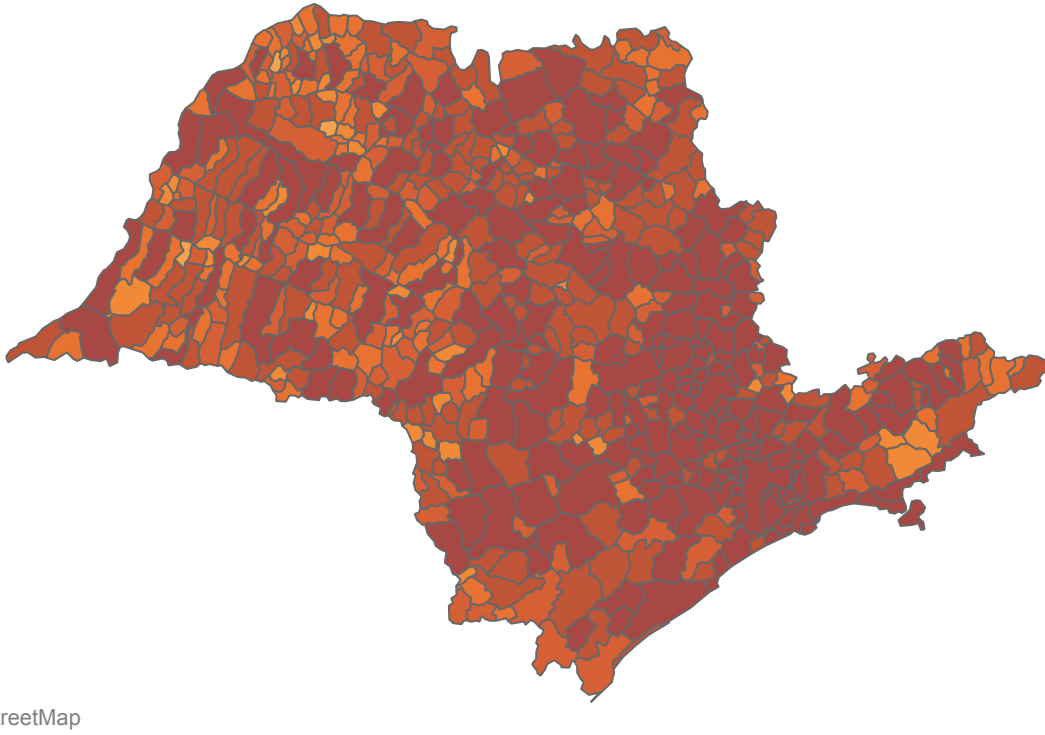

Casos de COVID-19 por município de residência, Estado São Paulo

Casos COVID-19

- 20-69
- 70-174
- 175-344
- 345-701
- 702-2000
- Acima de 2001

FONTE: SIVEP-Gripe, RedCap e e-SUS VE