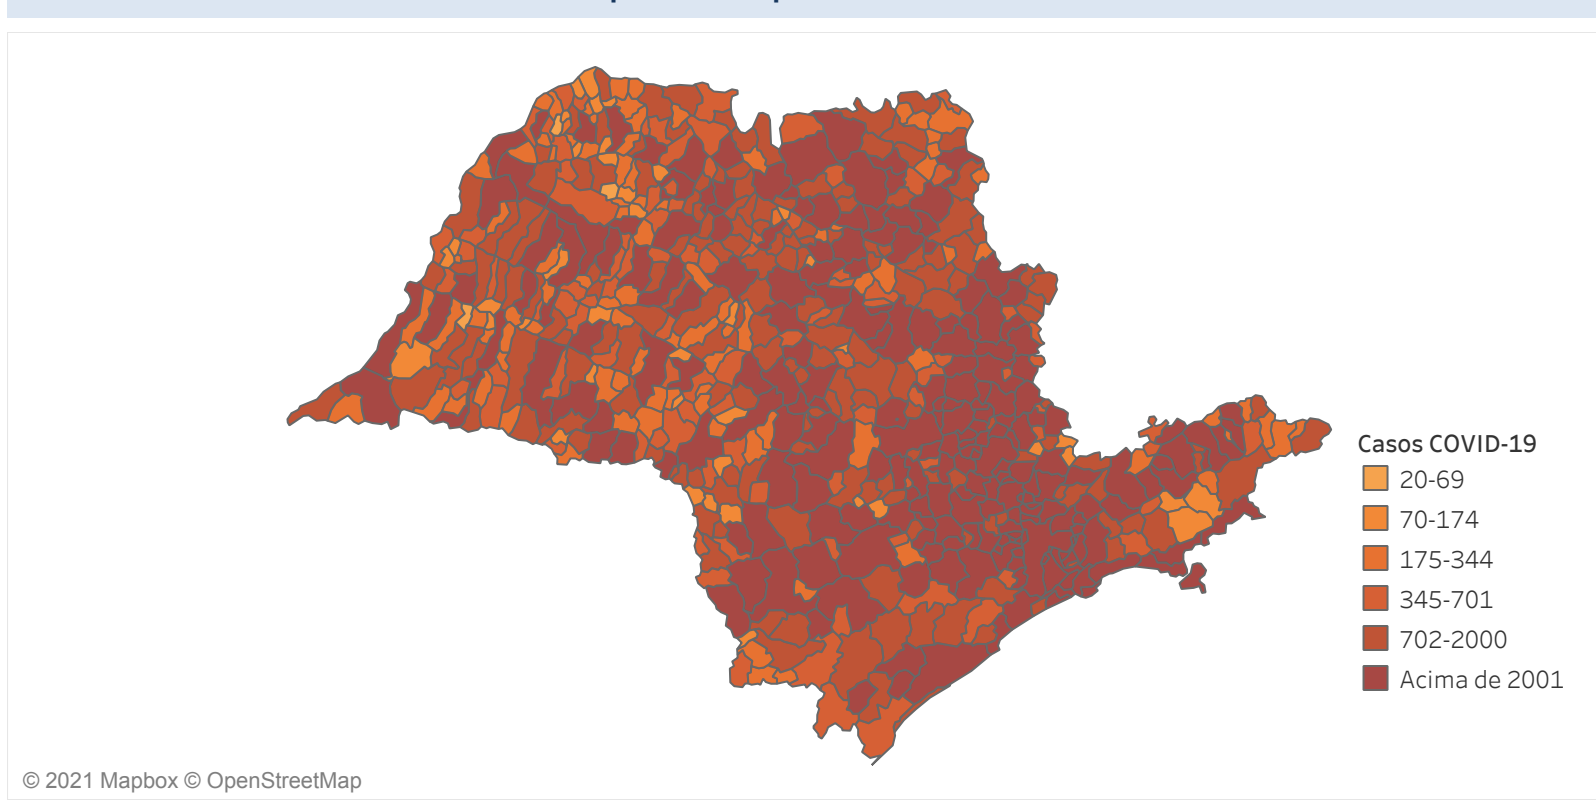

Casos de COVID-19 por município de residência, Estado São Paulo

FONTE: SIVEP-Gripe, RedCap e e-SUS VE