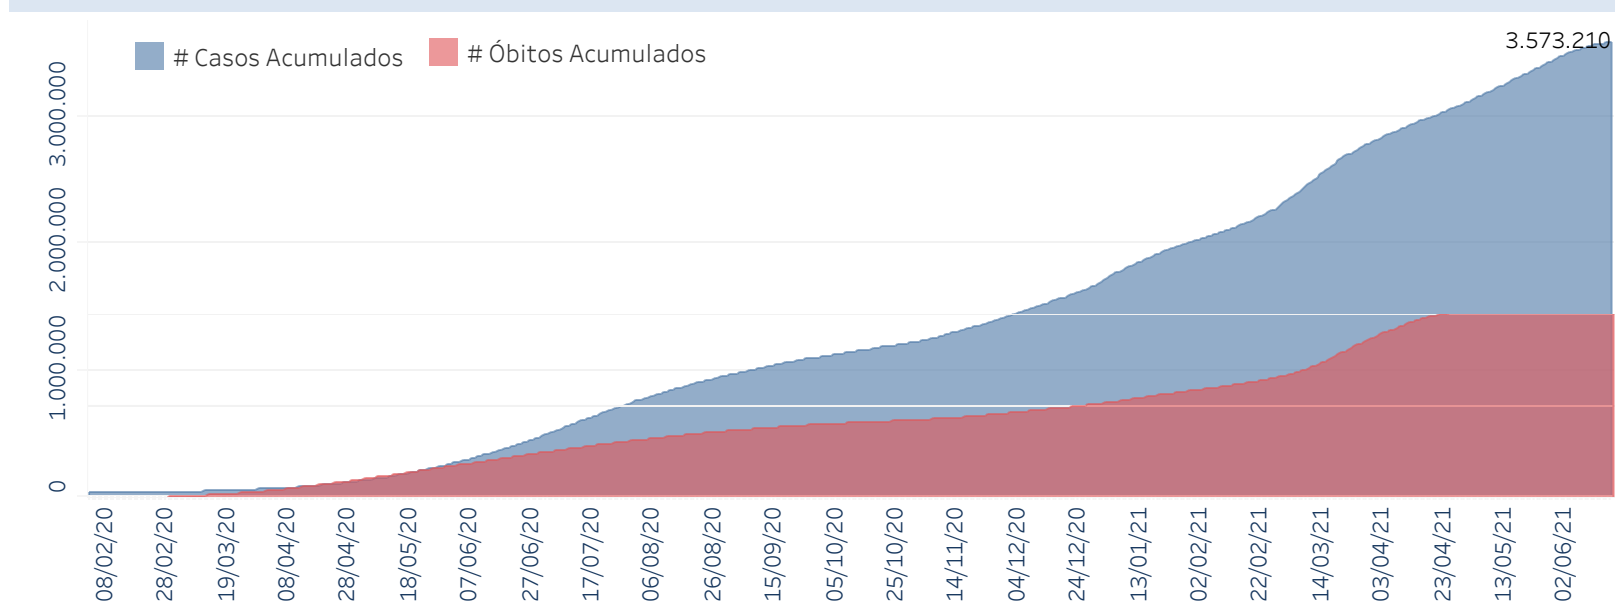

Novo Coronavírus (COVID-19)

Situação Epidemiológica

Atualizado em 19/06/2021 00:04:10

Situação em números de COVID-19 (casos confirmados e óbitos)

Mundial	Óbitos Mundiais	Estado de São Paulo	Óbitos Estado de São Paulo
176.531.710	3.826.181	3.573.210 [¥]	121.960 [¥]

[¥] FONTE: CVE/CCD/SES-SP

Casos e óbitos confirmados para COVID-19, acumulados até 19/06/2021. Estado de São Paulo

FONTE: SIVEP-Gripe, RedCap e e-SUS VE