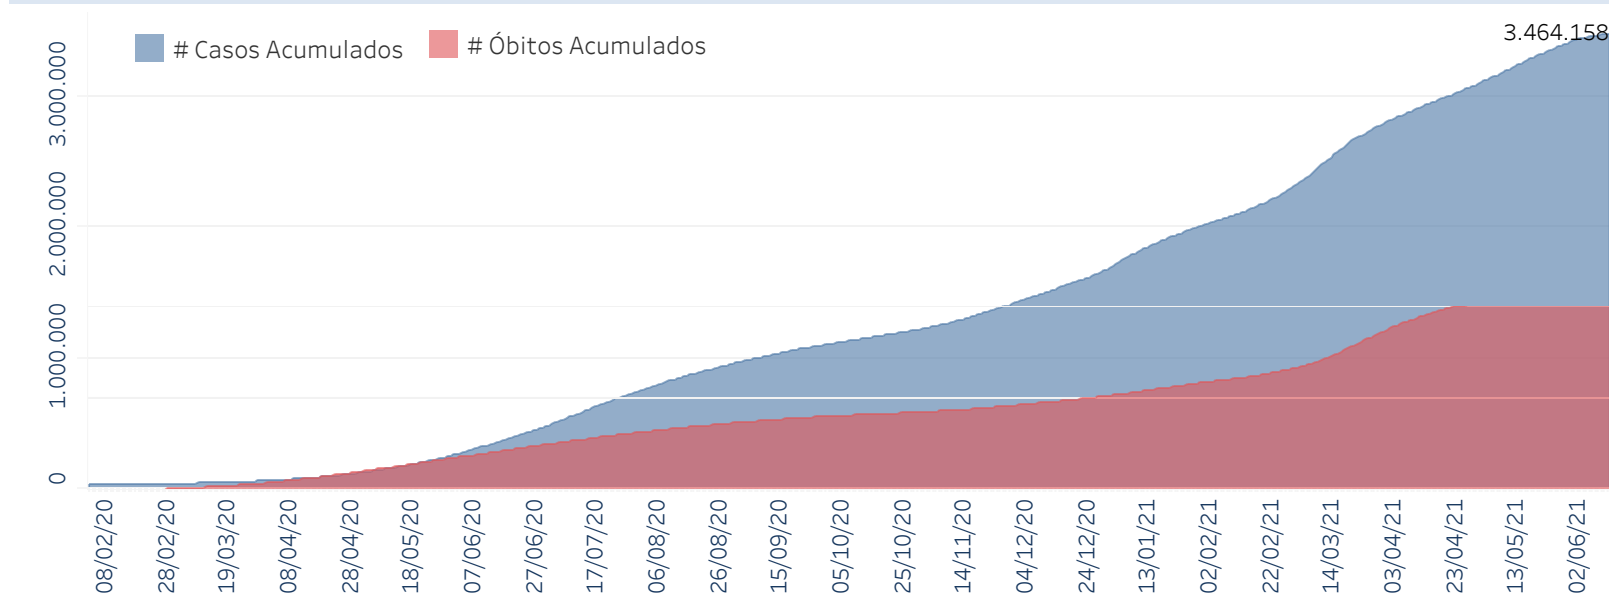

Novo Coronavírus (COVID-19)

Situação Epidemiológica

Atualizado em 14/06/2021 00:04:11

Situação em números de COVID-19 (casos confirmados e óbitos)

Mundial	Óbitos Mundiais	Estado de São Paulo	Óbitos Estado de São Paulo
175.306.598	3.792.777	3.464.158 $\forall$	118.213 $\forall$

* FONTE: World Health Organization - Coronavirus Disease 2019 (COVID-19) Data: 13/06/2021 00:00:00 GMT 00:00

$\forall$ FONTE: CVE/CCD/SES-SP

Casos e óbitos confirmados para COVID-19, acumulados até 14/06/2021. Estado de São Paulo

FONTE: SIVEP-Gripe, RedCap e e-SUS VE