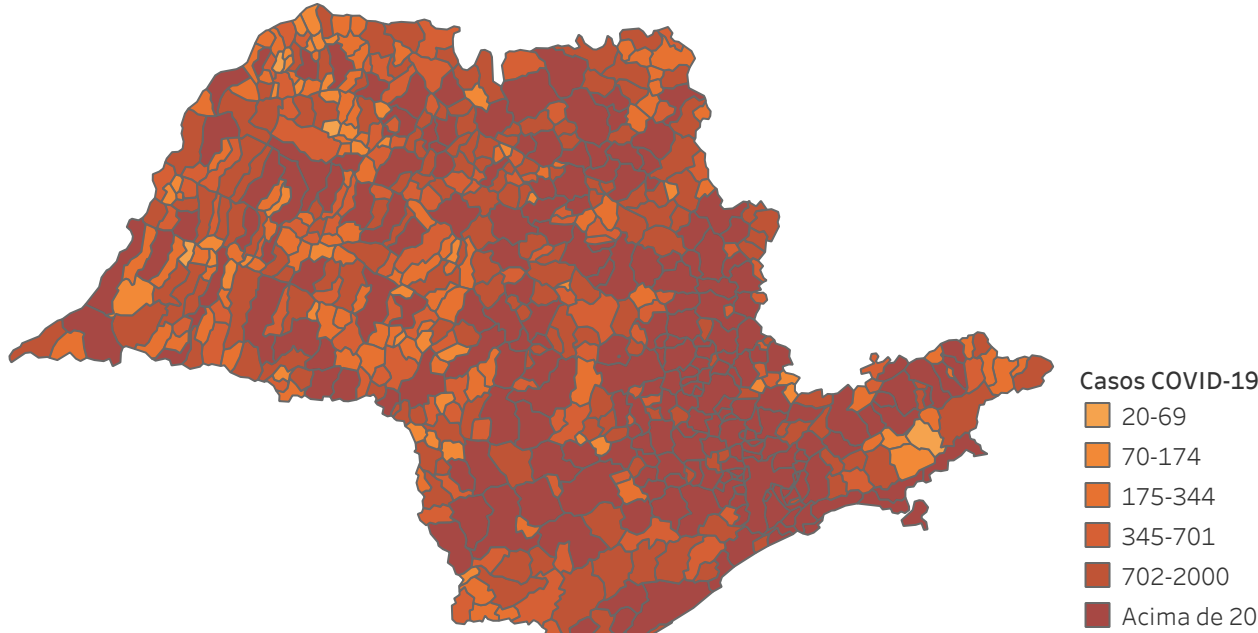

Casos de COVID-19 por município de residência, Estado São Paulo

- 20-69
- 70-174
- 175-344
- 345-701
- 702-2000
- Acima de 2001

FONTE: SIVEP-Gripe, RedCap e e-SUS VE