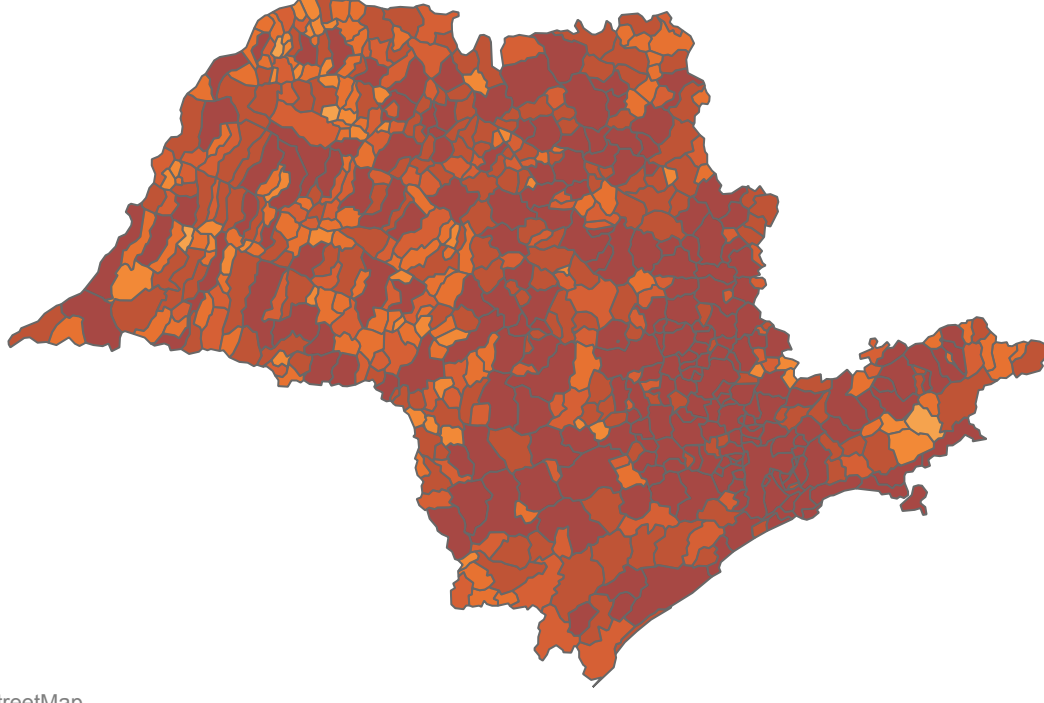

© 2021 Mapbox © OpenStreetMap

FONTE: SIVEP-Gripe, RedCap e e-SUS VE