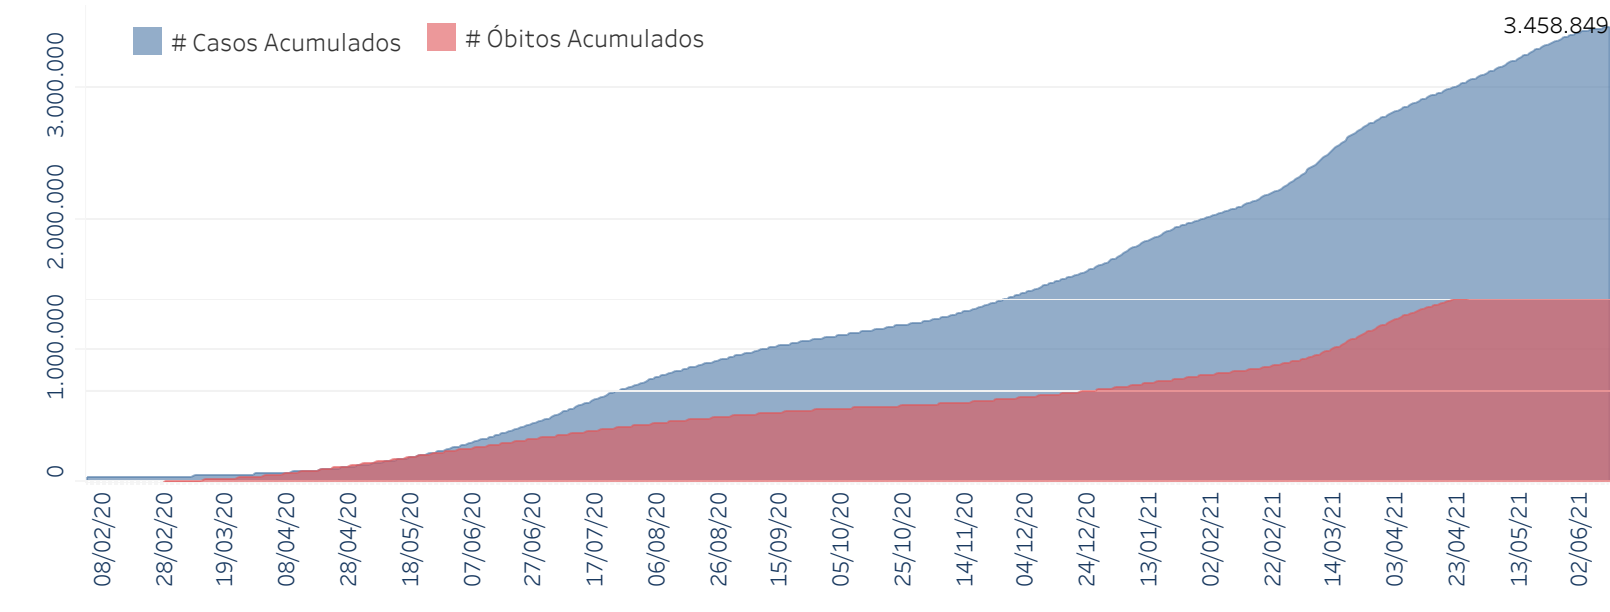

Novo Coronavírus (COVID-19)

Situação Epidemiológica

Atualizado em 13/06/2021 00:04:08

Situação em números de COVID-19 (casos confirmados e óbitos)

| Mundial | Óbitos Mundiais | Estado de São Paulo | Óbitos Estado de São Paulo |
|-------------|-----------------|----------------------|----------------------------|
| 174.918.667 | 3.782.490 | 3.458.849 ¥ | 118.121 ¥ |

* FONTE: World Health Organization - Coronavirus Disease 2019 (COVID-19) Data: 12/06/2021 00:00:00 GMT 00:00

¥ FONTE: CVE/CCD/SES-SP

Casos e óbitos confirmados para COVID-19, acumulados até 13/06/2021. Estado de São Paulo