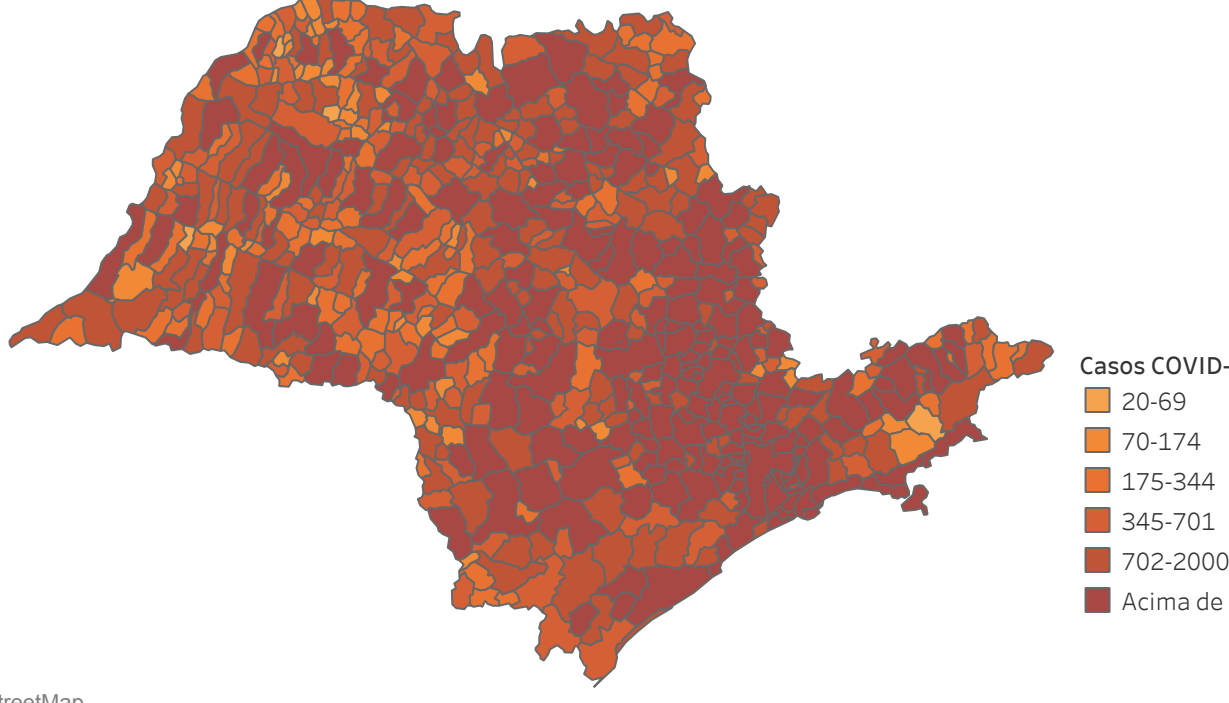

Casos de COVID-19 por município de residência, Estado São Paulo

© 2021 Mapbox © OpenStreetMap

FONTE: SIVEP-Gripe, RedCap e e-SUS VE