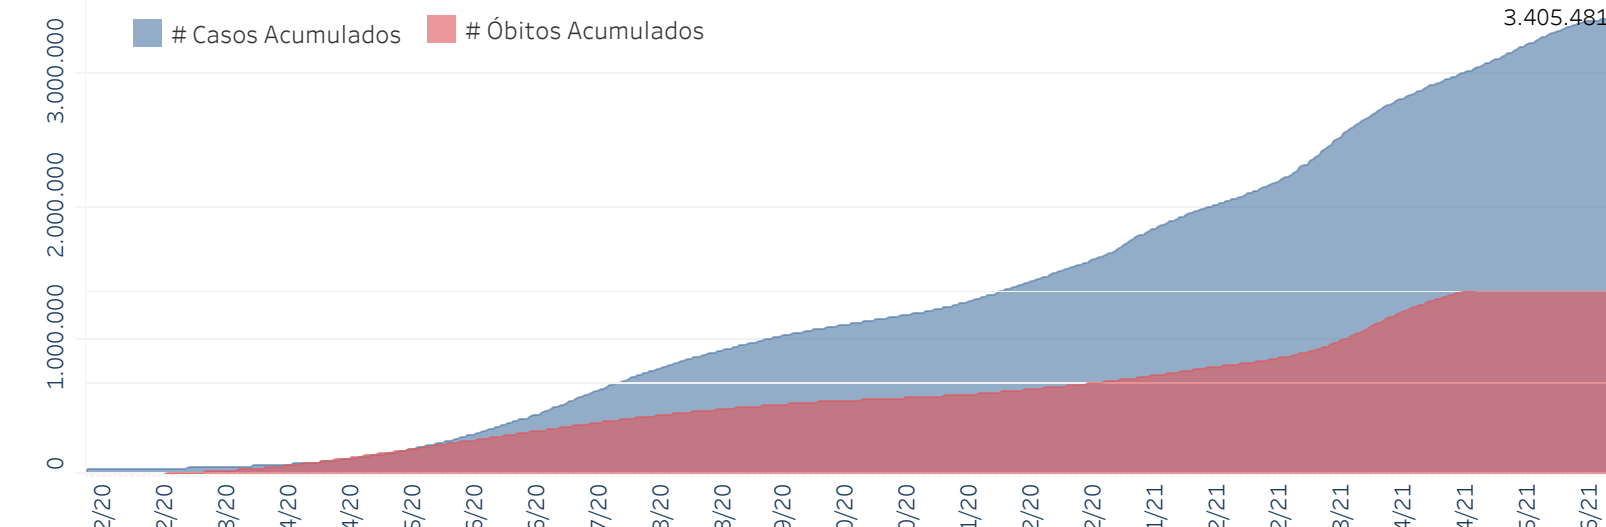

Novo Coronavírus (COVID-19)

Situação Epidemiológica

Atualizado em 10/06/2021 00:04:13

Situação em números de COVID-19 (casos confirmados e óbitos)

Mundial	Óbitos Mundiais	Estado de São Paulo	Óbitos Estado de São Paulo
173.989.093	3.756.947	3.405.481 $\forall$	116.693 $\forall$

$\forall$ FONTE: CVE/CCD/SES-SP

Casos e óbitos confirmados para COVID-19, acumulados até 10/06/2021. Estado de São Paulo

FONTE: SIVEP-Gripe, RedCap e e-SUS VE