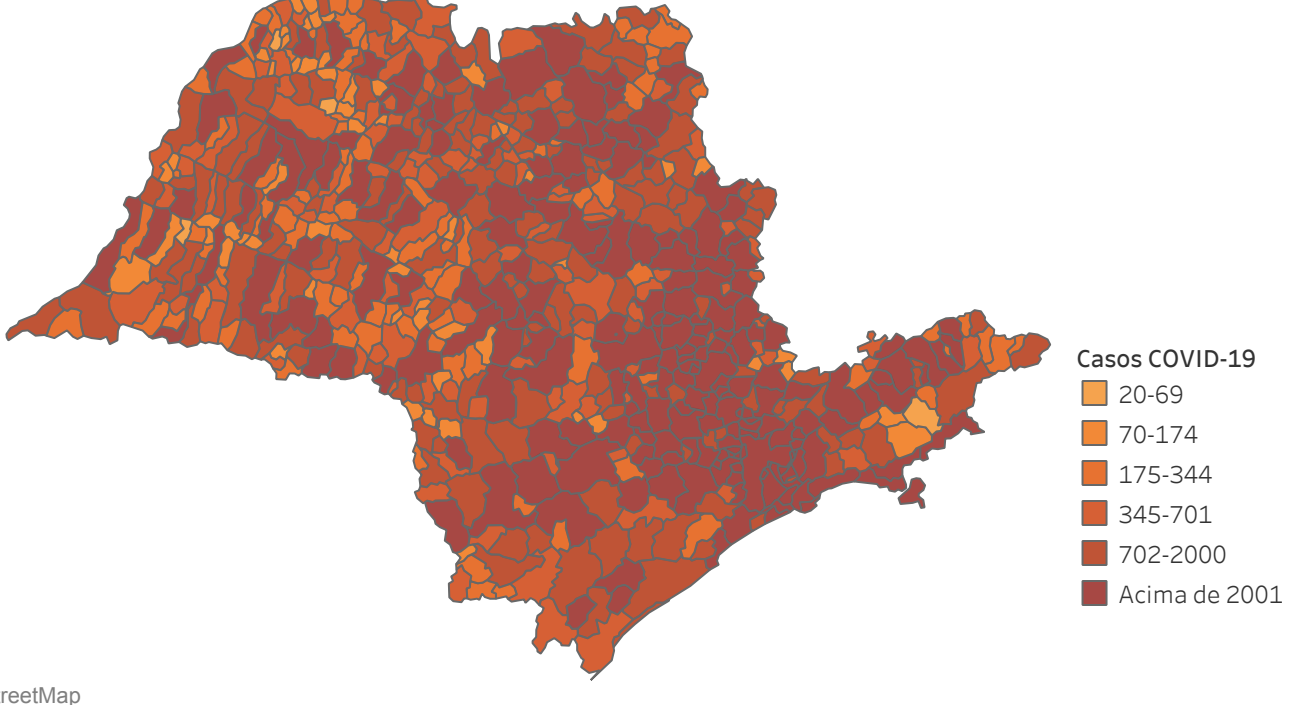

Casos de COVID-19 por município de residência, Estado São Paulo

FONTE: SIVEP-Gripe, RedCap e e-SUS VE