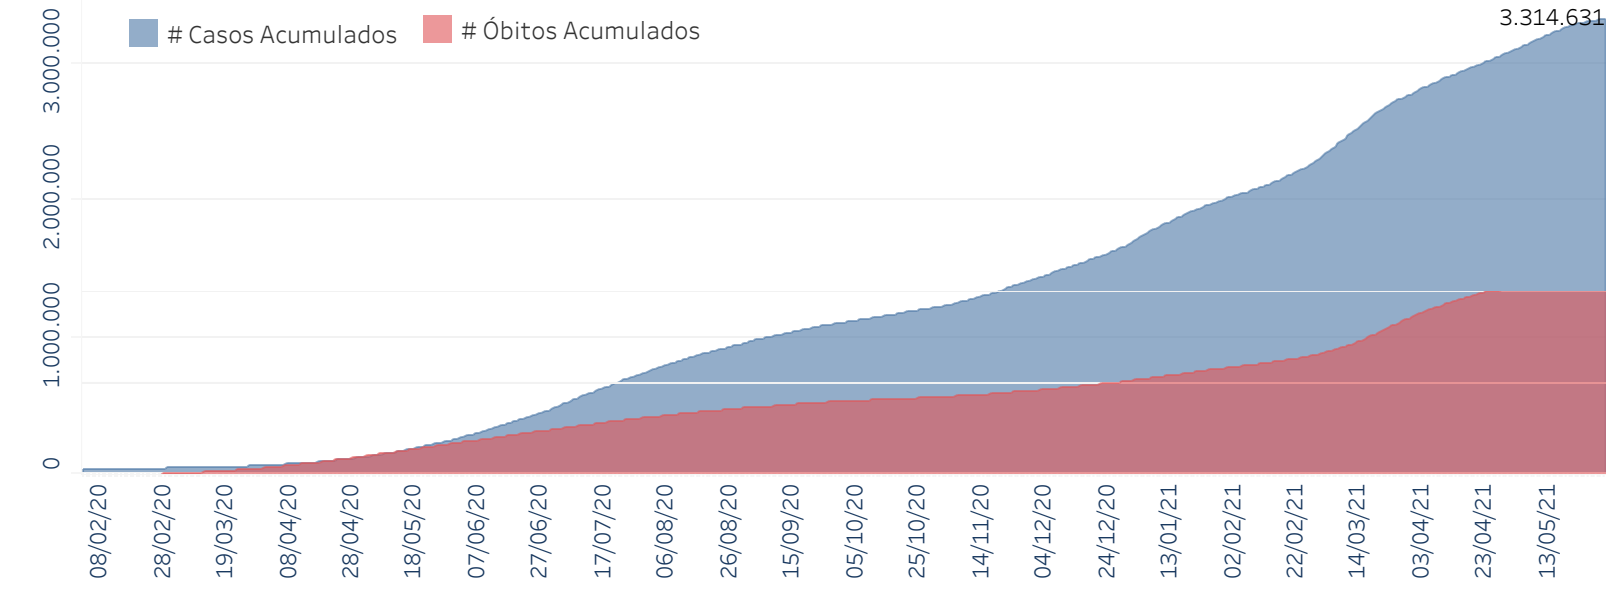

Novo Coronavírus (COVID-19)

Situação Epidemiológica

Atualizado em 02/06/2021 00:03:54

Situação em números de COVID-19 (casos confirmados e óbitos)

Mundial	Óbitos Mundiais	Estado de São Paulo	Óbitos Estado de São Paulo
170.747.372	3.555.726	3.314.631 \forall	112.927 \forall

* FONTE: World Health Organization - Coronavirus Disease 2019 (COVID-19) Data: 02/06/2021 00:00:00 GMT 00:00

\forall FONTE: CVE/CCD/SES-SP

Casos e óbitos confirmados para COVID-19, acumulados até 02/06/2021. Estado de São Paulo