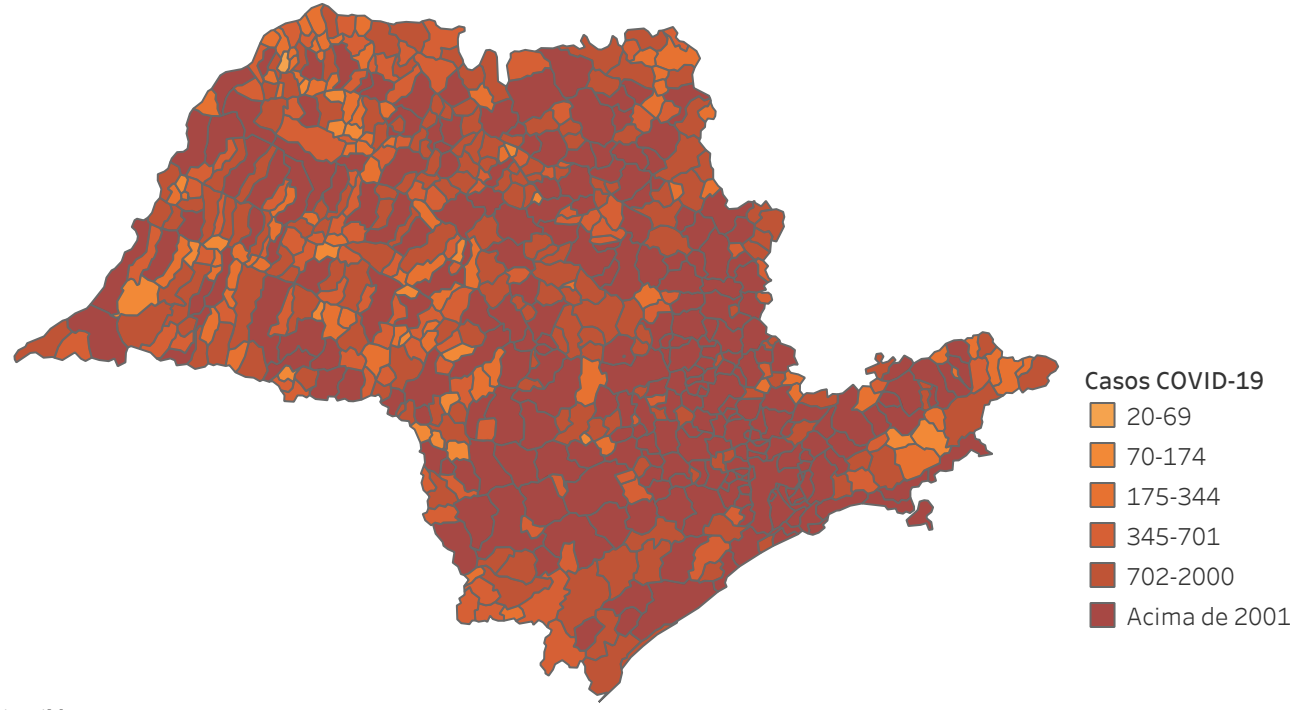

Casos de COVID-19 por município de residência, Estado São Paulo

© 2021 Mapbox © OpenStreetMap

FONTE: SIVEP-Gripe, RedCap e e-SUS VE