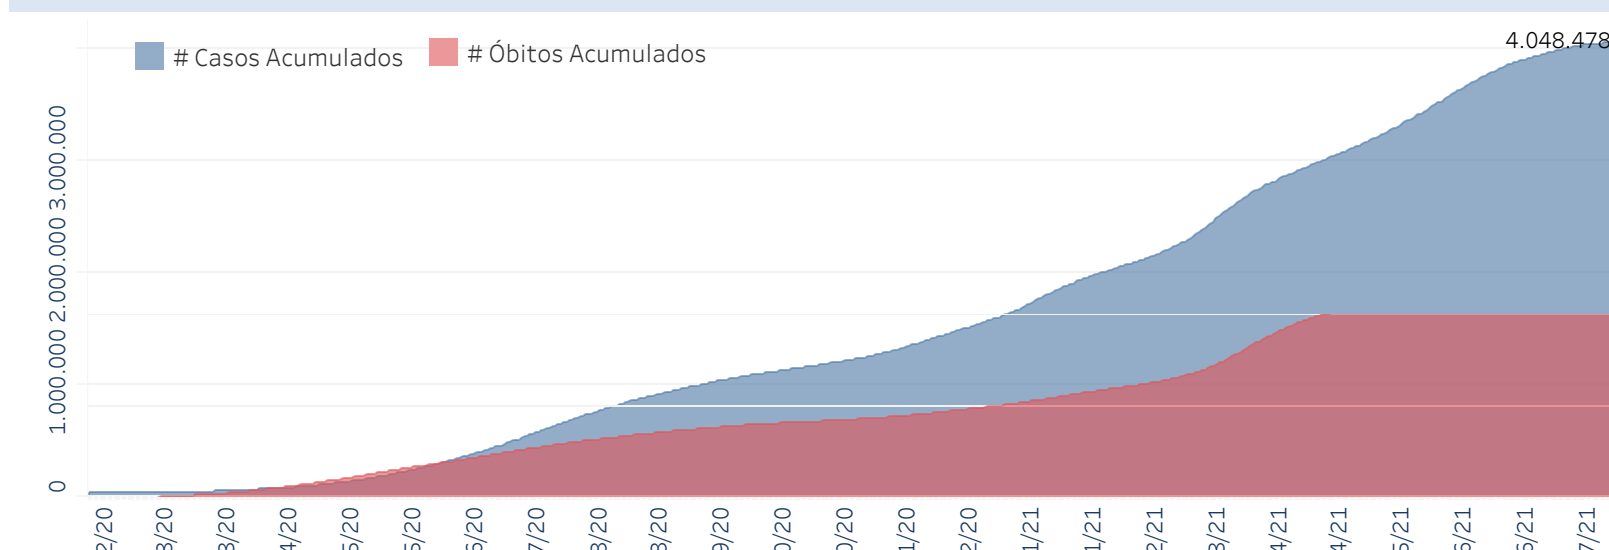

Novo Coronavírus (COVID-19)

Situação Epidemiológica

Atualizado em 30/07/2021 00:04:56

Situação em números de COVID-19 (casos confirmados e óbitos)

Mundial	Óbitos Mundiais	Estado de São Paulo	Óbitos Estado de São Paulo
194.608.040	4.170.155	4.048.478 †	138.702 †

* FONTE: World Health Organization - Coronavirus Disease 2019 (COVID-19) Data: 27/07/2021 00:00:00 GMT 00:00

† FONTE: CVE/CCD/SES-SP

Casos e óbitos confirmados para COVID-19, acumulados até 30/07/2021. Estado de São Paulo