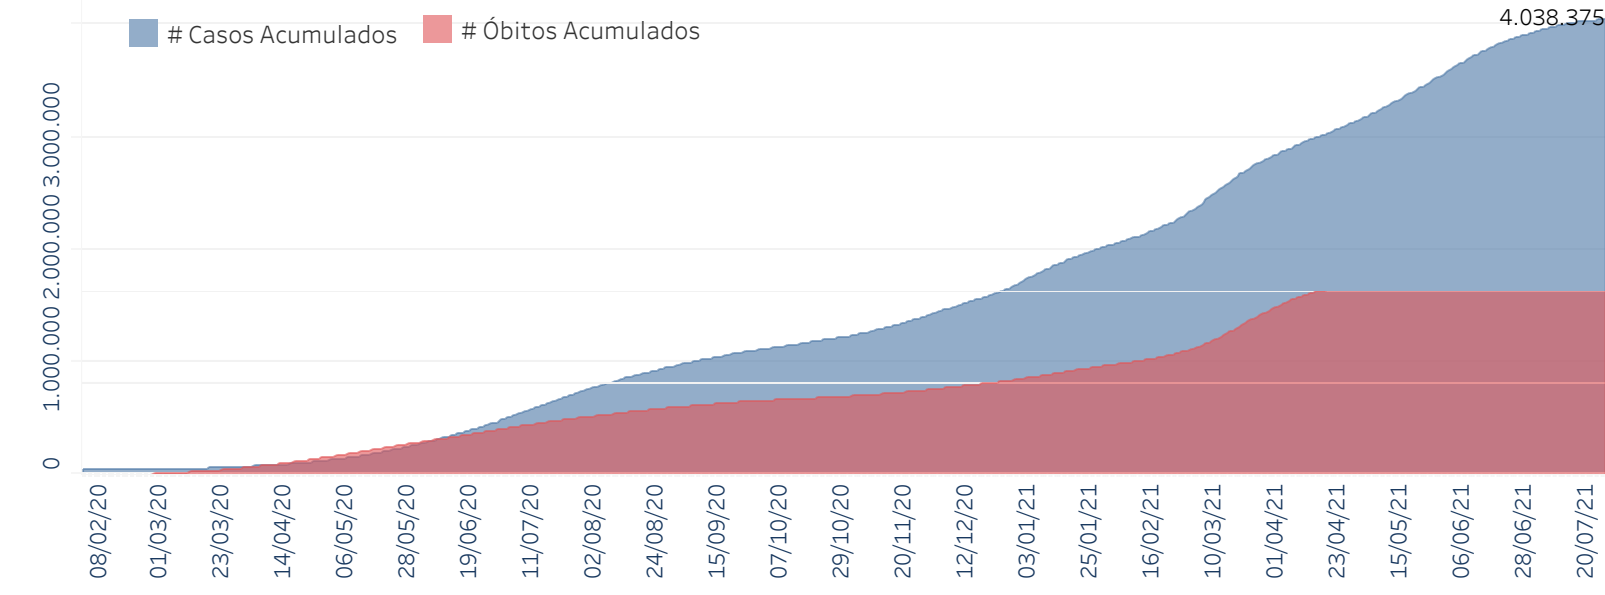

Novo Coronavírus (COVID-19)

Situação Epidemiológica

Atualizado em 29/07/2021 00:04:39

Situação em números de COVID-19 (casos confirmados e óbitos)

Mundial	Óbitos Mundiais	Estado de São Paulo	Óbitos Estado de São Paulo
194.608.040	4.170.155	4.038.375	138.436

* FONTE: World Health Organization - Coronavirus Disease 2019 (COVID-19) Data: 27/07/2021 00:00:00 GMT 00:00

¥ FONTE: CVE/CCD/SES-SP

Casos e óbitos confirmados para COVID-19, acumulados até 29/07/2021. Estado de São Paulo

FONTE: SIVEP-Gripe, RedCap e e-SUS VE