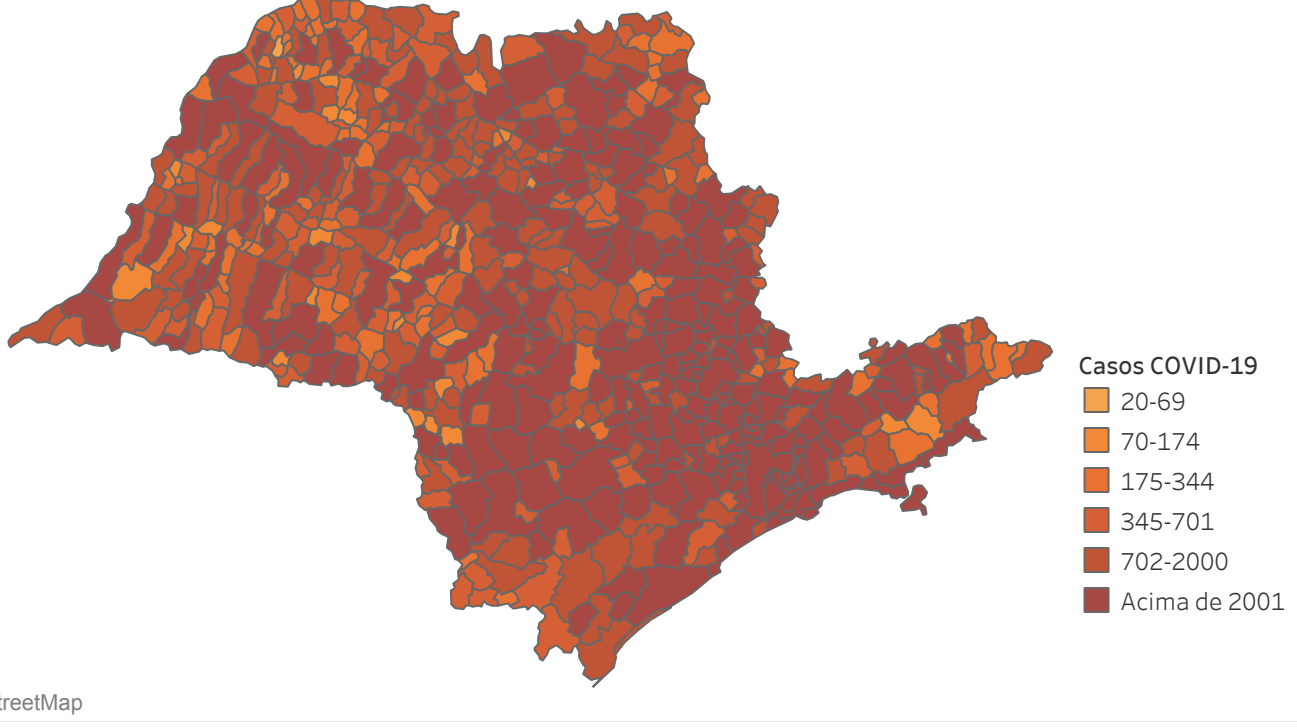

Casos de COVID-19 por município de residência, Estado São Paulo

FONTE: SIVEP-Gripe, RedCap e e-SUS VE