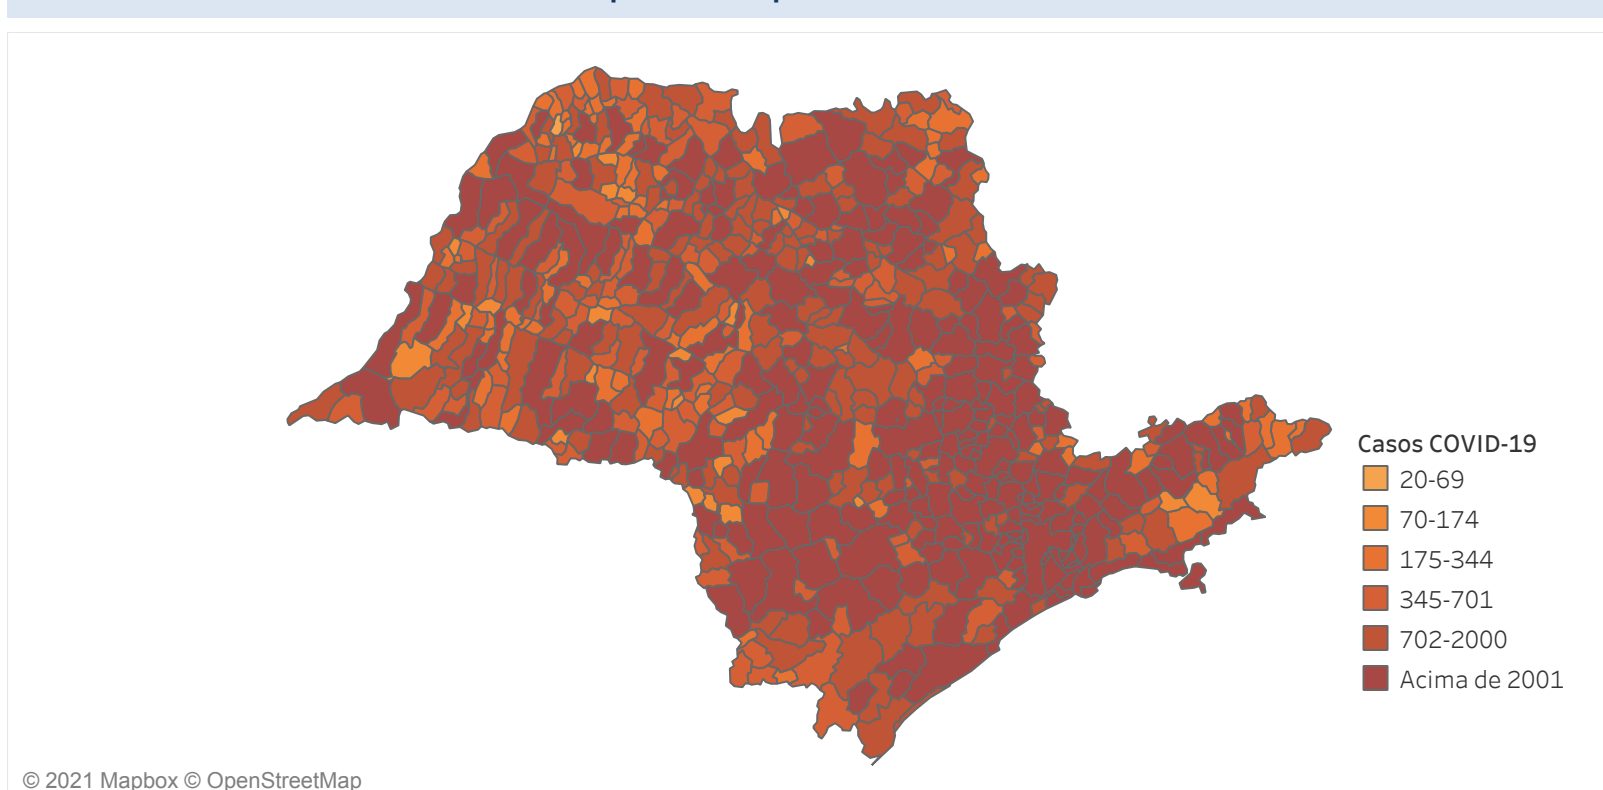

Casos de COVID-19 por município de residência, Estado São Paulo

FONTE: SIVEP-Gripe, RedCap e e-SUS VE