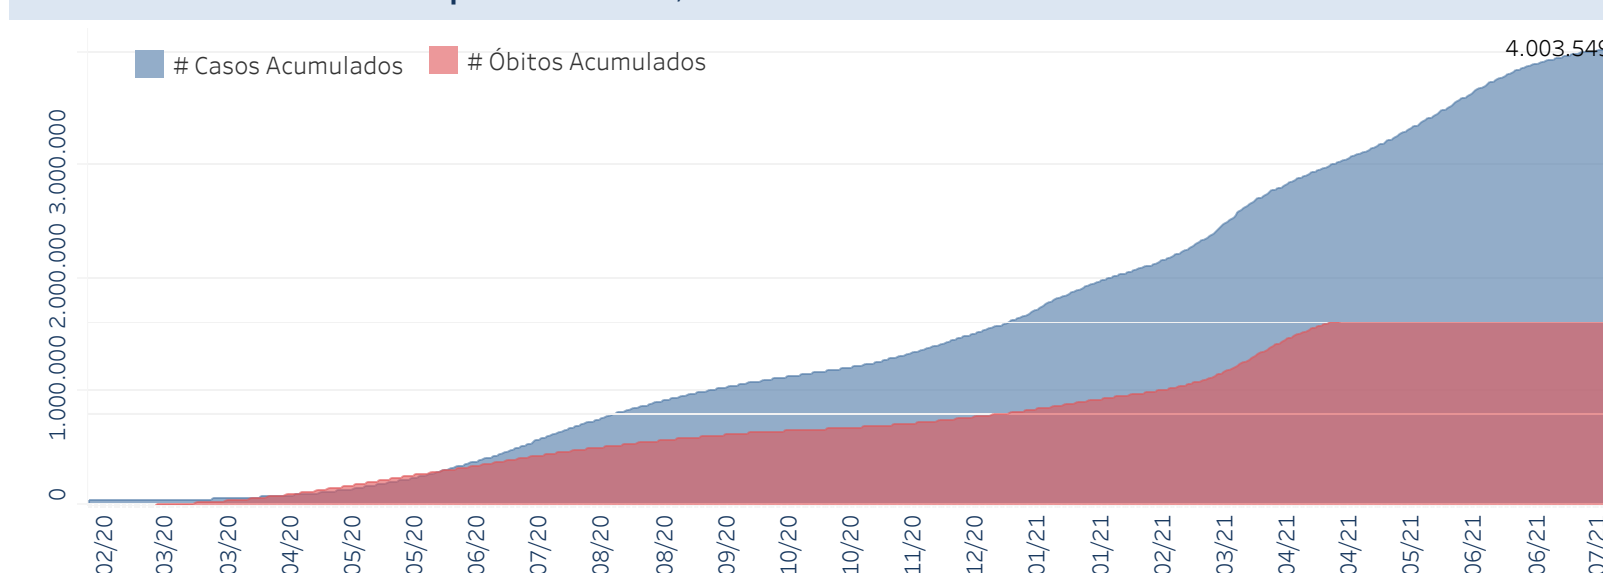

Novo Coronavírus (COVID-19)

Situação Epidemiológica

Atualizado em 26/07/2021 00:04:29

Situação em números de COVID-19 (casos confirmados e óbitos)

Mundial	Óbitos Mundiais	Estado de São Paulo	Óbitos Estado de São Paulo
192.284.207	4.136.518	4.003.549	137.273

* FONTE: World Health Organization - Coronavirus Disease 2019 (COVID-19) Data: 23/07/2021 00:00:00 GMT 00:00

Y FONTE: CVE/CCD/SES-SP

Casos e óbitos confirmados para COVID-19, acumulados até 26/07/2021. Estado de São Paulo