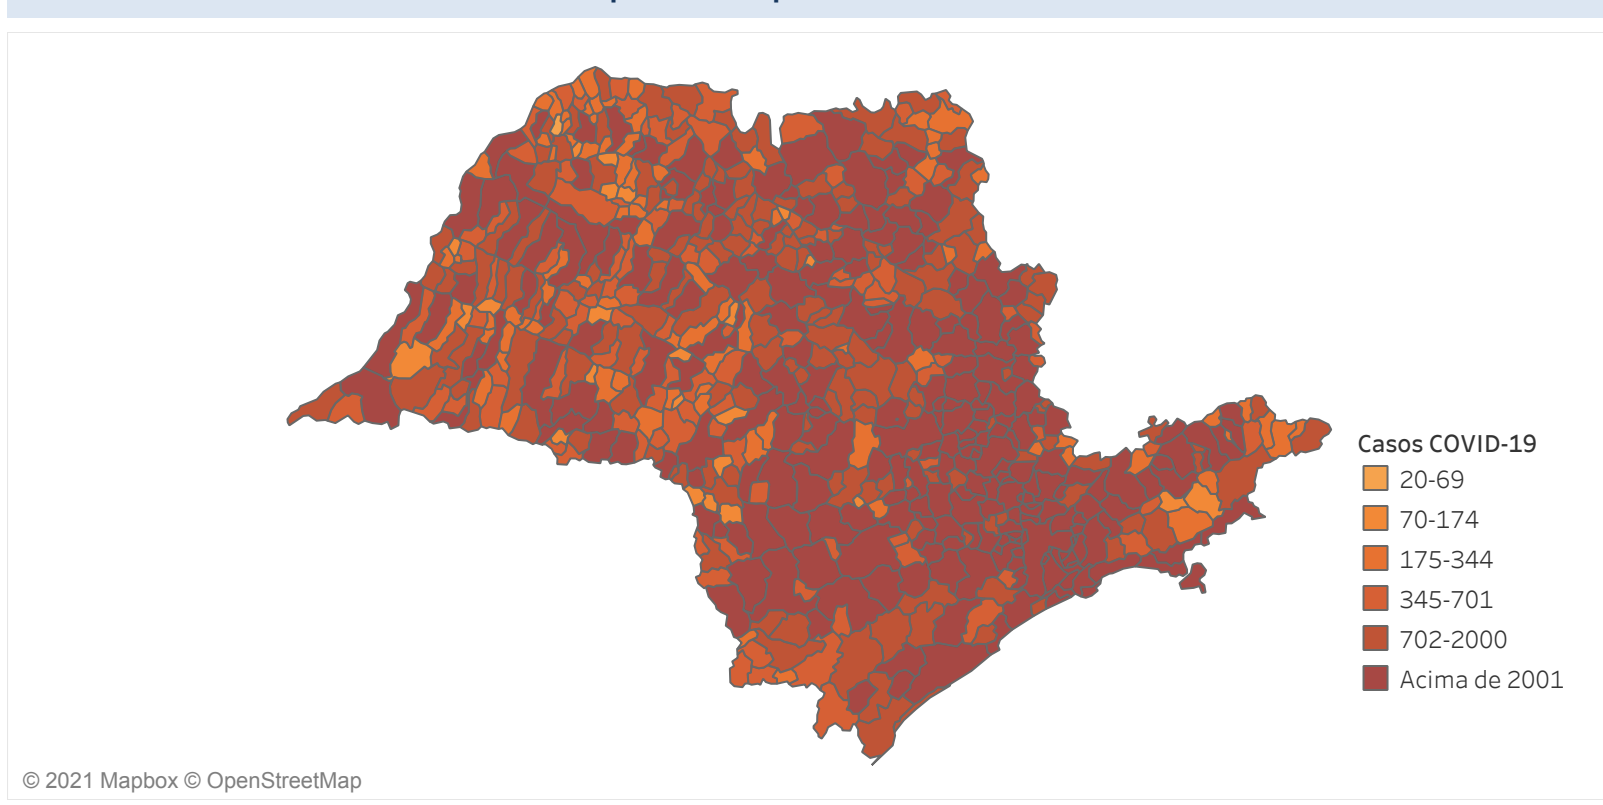

Casos de COVID-19 por município de residência, Estado São Paulo

FONTE: SIVEP-Gripe, RedCap e e-SUS VE