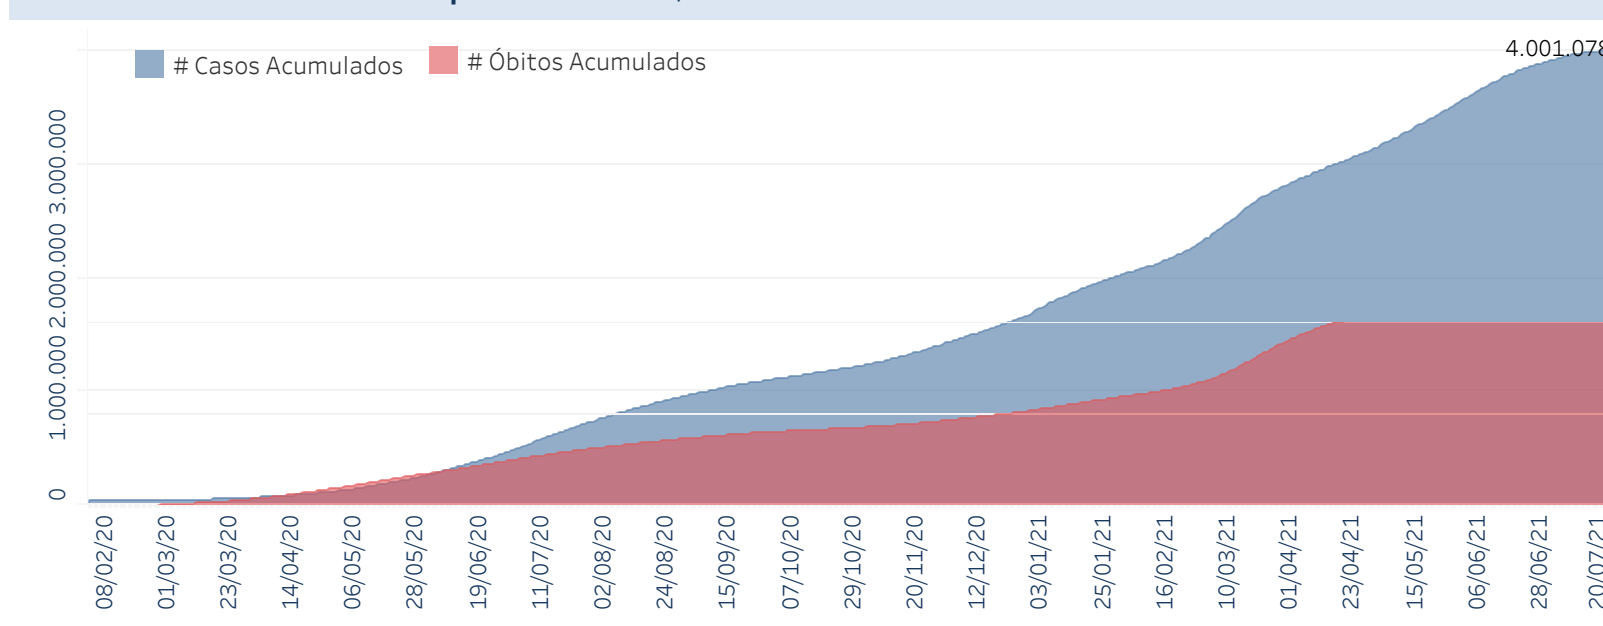

Novo Coronavírus (COVID-19)

Situação Epidemiológica

Atualizado em 25/07/2021 00:04:50

Situação em números de COVID-19 (casos confirmados e óbitos)

Mundial	Óbitos Mundiais	Estado de São Paulo	Óbitos Estado de São Paulo
192.284.207	4.136.518	4.001.078 \forall	137.236 \forall

* FONTE: World Health Organization - Coronavirus Disease 2019 (COVID-19) Data: 23/07/2021 00:00:00 GMT 00:00

\forall FONTE: CVE/CCD/SES-SP

Casos e óbitos confirmados para COVID-19, acumulados até 25/07/2021. Estado de São Paulo