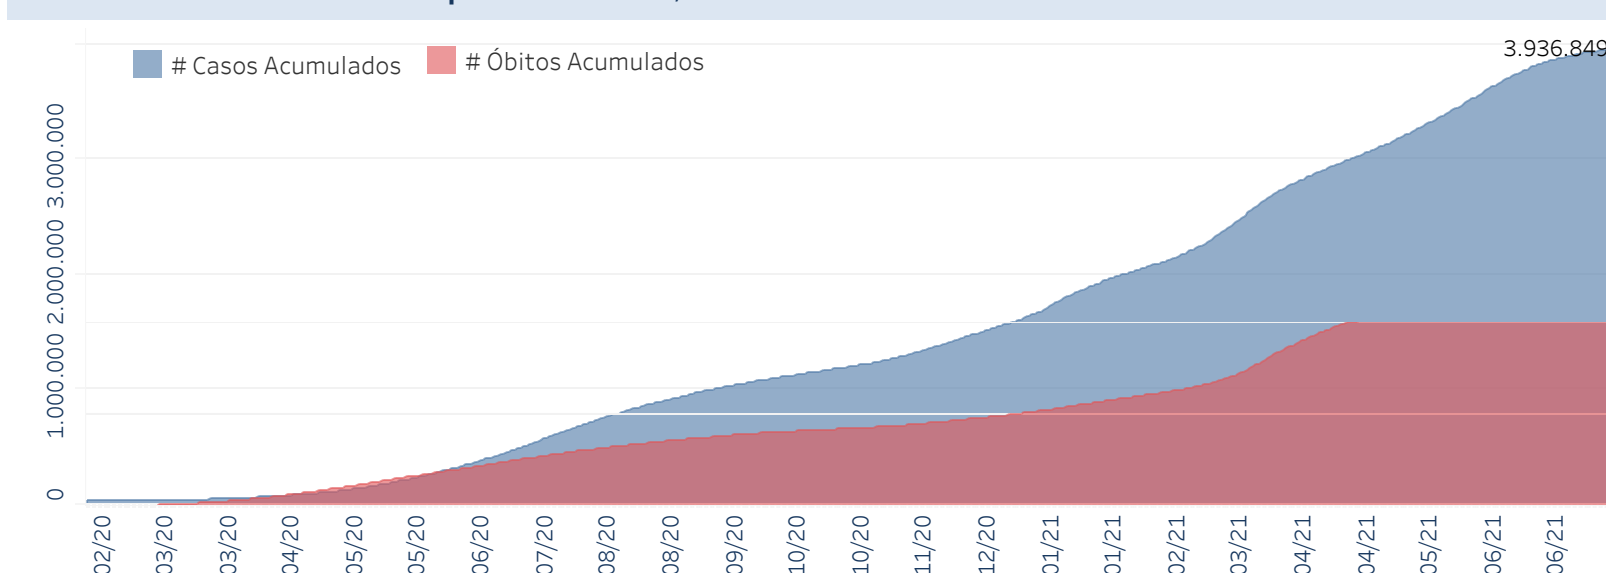

Novo Coronavírus (COVID-19)

Situação Epidemiológica

Atualizado em 17/07/2021 15:00:05

Situação em números de COVID-19 (casos confirmados e óbitos)

Mundial	Óbitos Mundiais	Estado de São Paulo	Óbitos Estado de São Paulo
188.655.968	4.067.517	3.936.849	134.768

* FONTE: World Health Organization - Coronavirus Disease 2019 (COVID-19) Data: 16/07/2021 00:00:00 GMT 00:00

Y FONTE: CVE/CCD/SES-SP

Casos e óbitos confirmados para COVID-19, acumulados até 17/07/2021. Estado de São Paulo

FONTE: SIVEP-Gripe, RedCap e e-SUS VE

Casos de COVID-19 por município de residência, Estado São Paulo

Casos COVID-19

- 20-69
- 70-174
- 175-344
- 345-701
- 702-2000
- Acima de 2001

FONTE: SIVEP-Gripe, RedCap e e-SUS VE