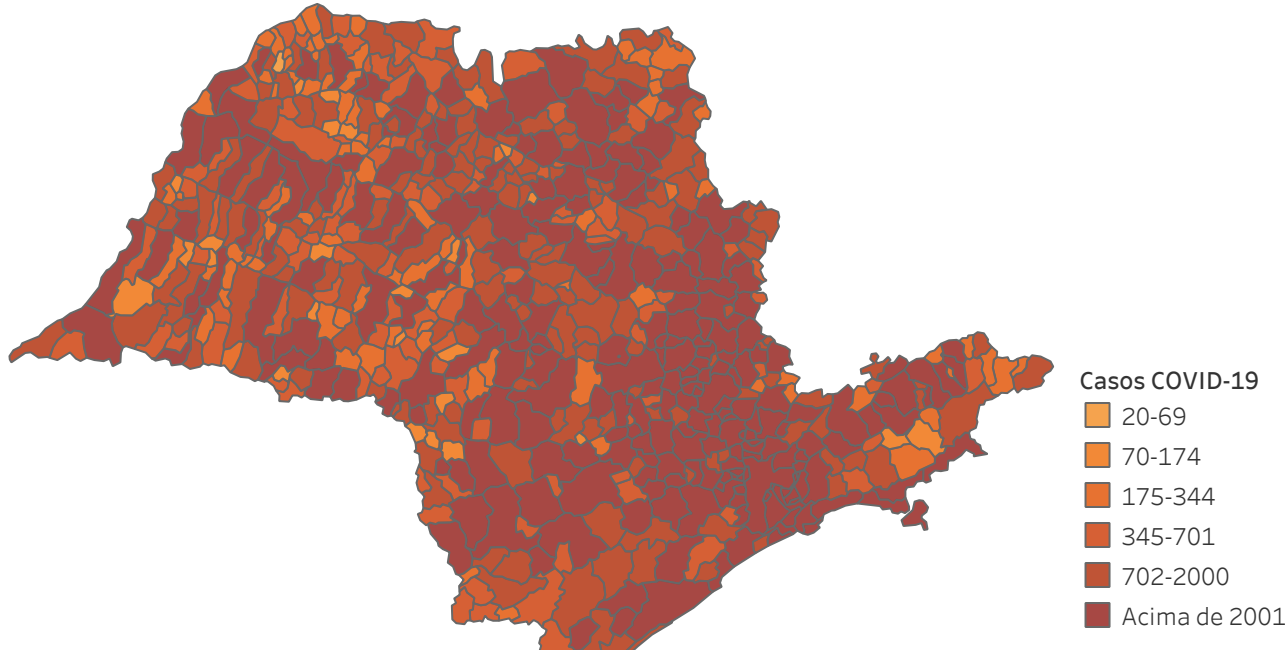

Novo Coronavírus (COVID-19)

Situação Epidemiológica

Atualizado em 17/07/2021 15:00:05

Situação em números de COVID-19 (casos confirmados e óbitos)

Mundial	Óbitos Mundiais	Estado de São Paulo	Óbitos Estado de São Paulo
188.655.968	4.067.517	3.936.849	134.768

* FONTE: World Health Organization - Coronavirus Disease 2019 (COVID-19) Data: 16/07/2021 00:00:00 GMT 00:00

Y FONTE: CVE/CCD/SES-SP

Casos e óbitos confirmados para COVID-19, acumulados até 17/07/2021. Estado de São Paulo

FONTE: SIVEP-Gripe, RedCap e e-SUS VE

Casos de COVID-19 por município de residência, Estado São Paulo

Casos COVID-19

- 20-69
- 70-174
- 175-344
- 345-701
- 702-2000
- Acima de 2001

FONTE: SIVEP-Gripe, RedCap e e-SUS VE