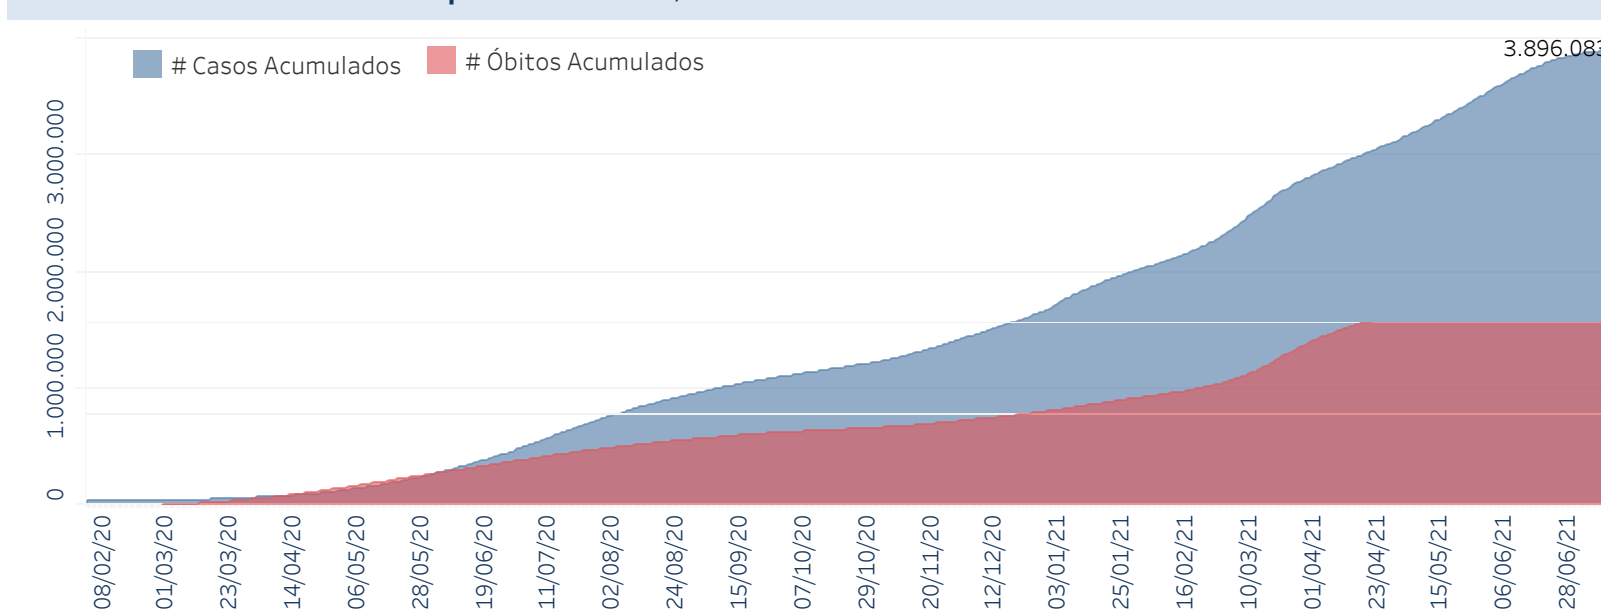

Novo Coronavírus (COVID-19)

Situação Epidemiológica

Atualizado em 14/07/2021 00:04:39

Situação em números de COVID-19 (casos confirmados e óbitos)

Mundial	Óbitos Mundiais	Estado de São Paulo	Óbitos Estado de São Paulo
187.296.646	4.046.470	3.896.083 \forall	133.364 \forall

* FONTE: World Health Organization - Coronavirus Disease 2019 (COVID-19) Data: 14/07/2021 00:00:00 GMT 00:00

\forall FONTE: CVE/CCD/SES-SP

Casos e óbitos confirmados para COVID-19, acumulados até 14/07/2021. Estado de São Paulo