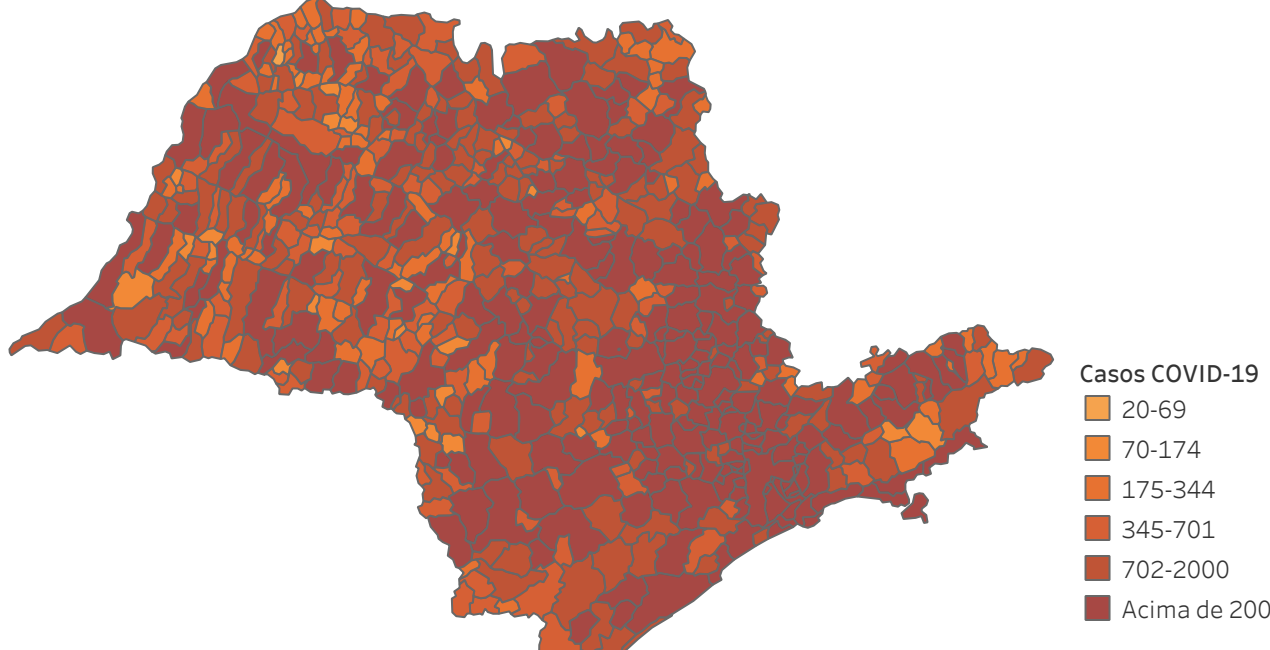

Casos de COVID-19 por município de residência, Estado São Paulo

© 2021 Mapbox © OpenStreetMap
FONTE: SIVEP-Gripe, RedCap e e-SUS VE