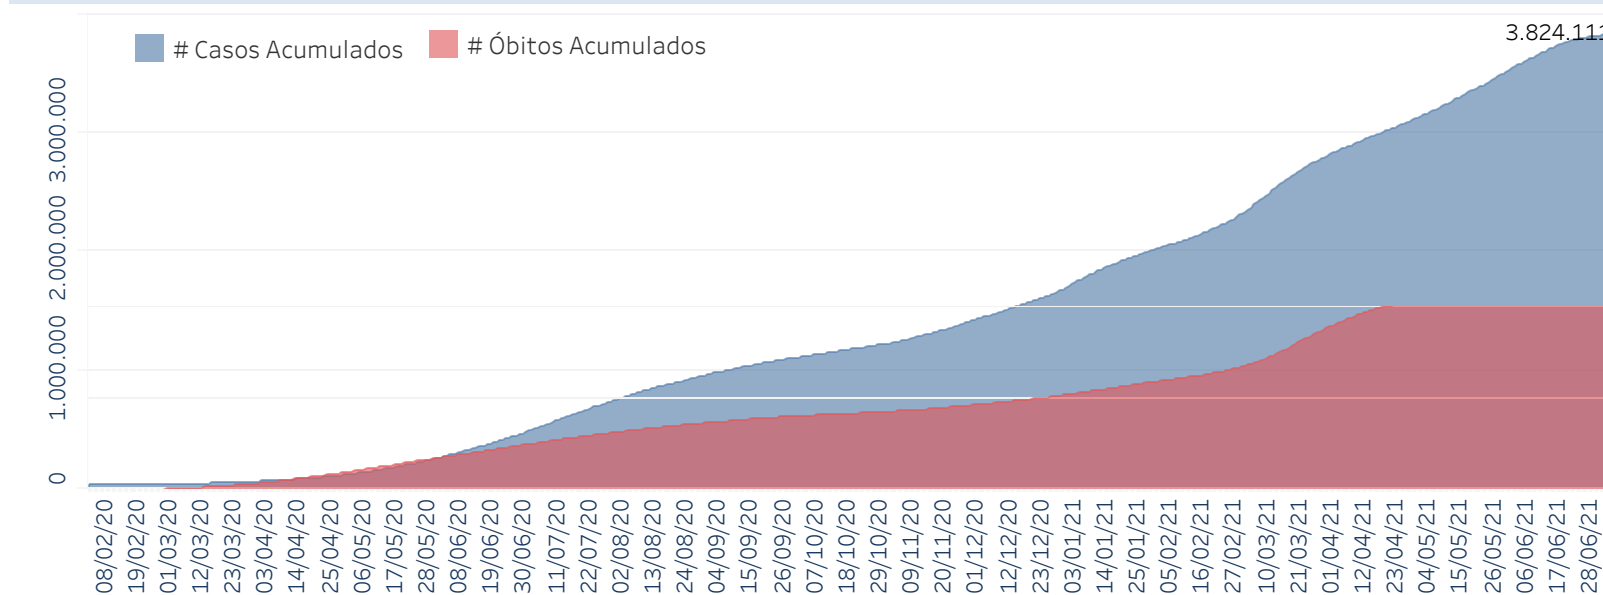

Novo Coronavírus (COVID-19)

Situação Epidemiológica

Atualizado em 07/07/2021 00:04:36

Situação em números de COVID-19 (casos confirmados e óbitos)

Mundial	Óbitos Mundiais	Estado de São Paulo	Óbitos Estado de São Paulo
184.105.272	3.988.565	3.824.111 \forall	130.935 \forall

* FONTE: World Health Organization - Coronavirus Disease 2019 (COVID-19) Data: 07/07/2021 00:00:00 GMT 00:00

\forall FONTE: CVE/CCD/SES-SP

Casos e óbitos confirmados para COVID-19, acumulados até 07/07/2021. Estado de São Paulo