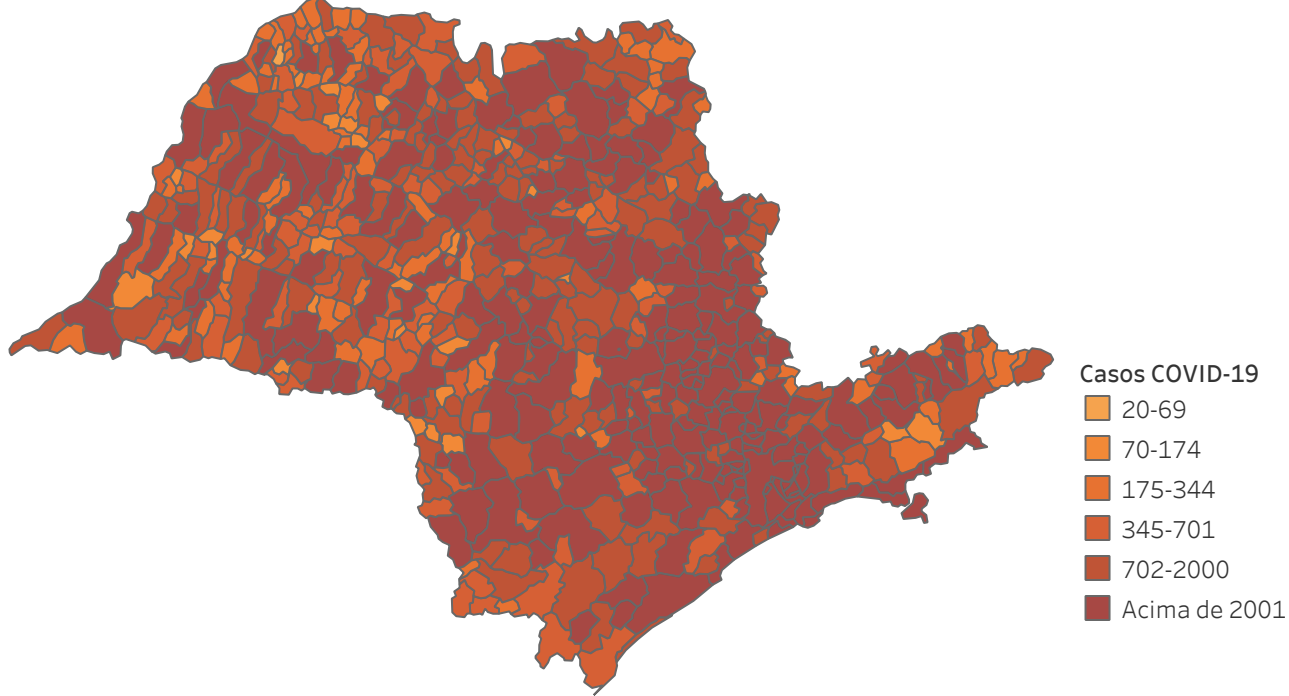

Casos de COVID-19 por município de residência, Estado São Paulo

FONTE: SIVEP-Gripe, RedCap e e-SUS VE