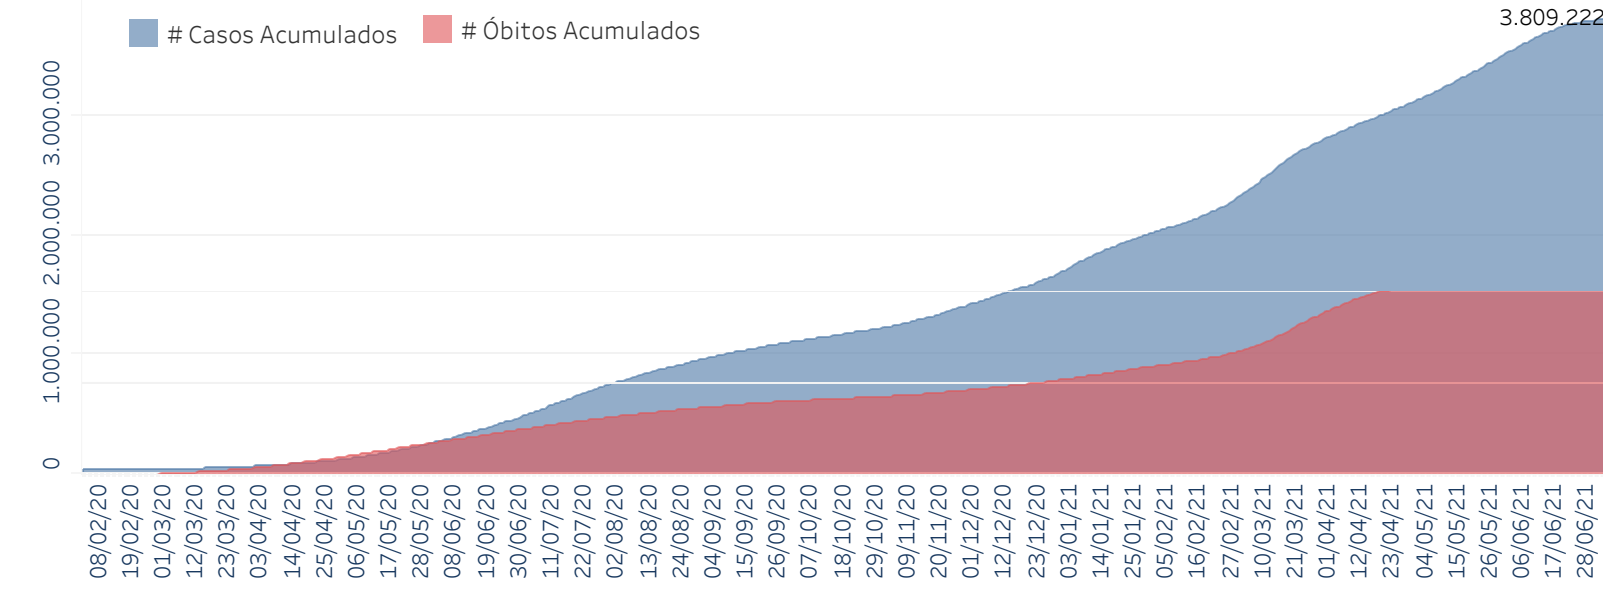

Novo Coronavírus (COVID-19)

Situação Epidemiológica

Atualizado em 06/07/2021 00:04:11

Situação em números de COVID-19 (casos confirmados e óbitos)

Mundial	Óbitos Mundiais	Estado de São Paulo	Óbitos Estado de São Paulo
183.560.151	3.978.581	3.809.222 ¥	130.389 ¥

* FONTE: World Health Organization - Coronavirus Disease 2019 (COVID-19) Data: 05/07/2021 00:00:00 GMT 00:00

¥ FONTE: CVE/CCD/SES-SP

Casos e óbitos confirmados para COVID-19, acumulados até 06/07/2021. Estado de São Paulo