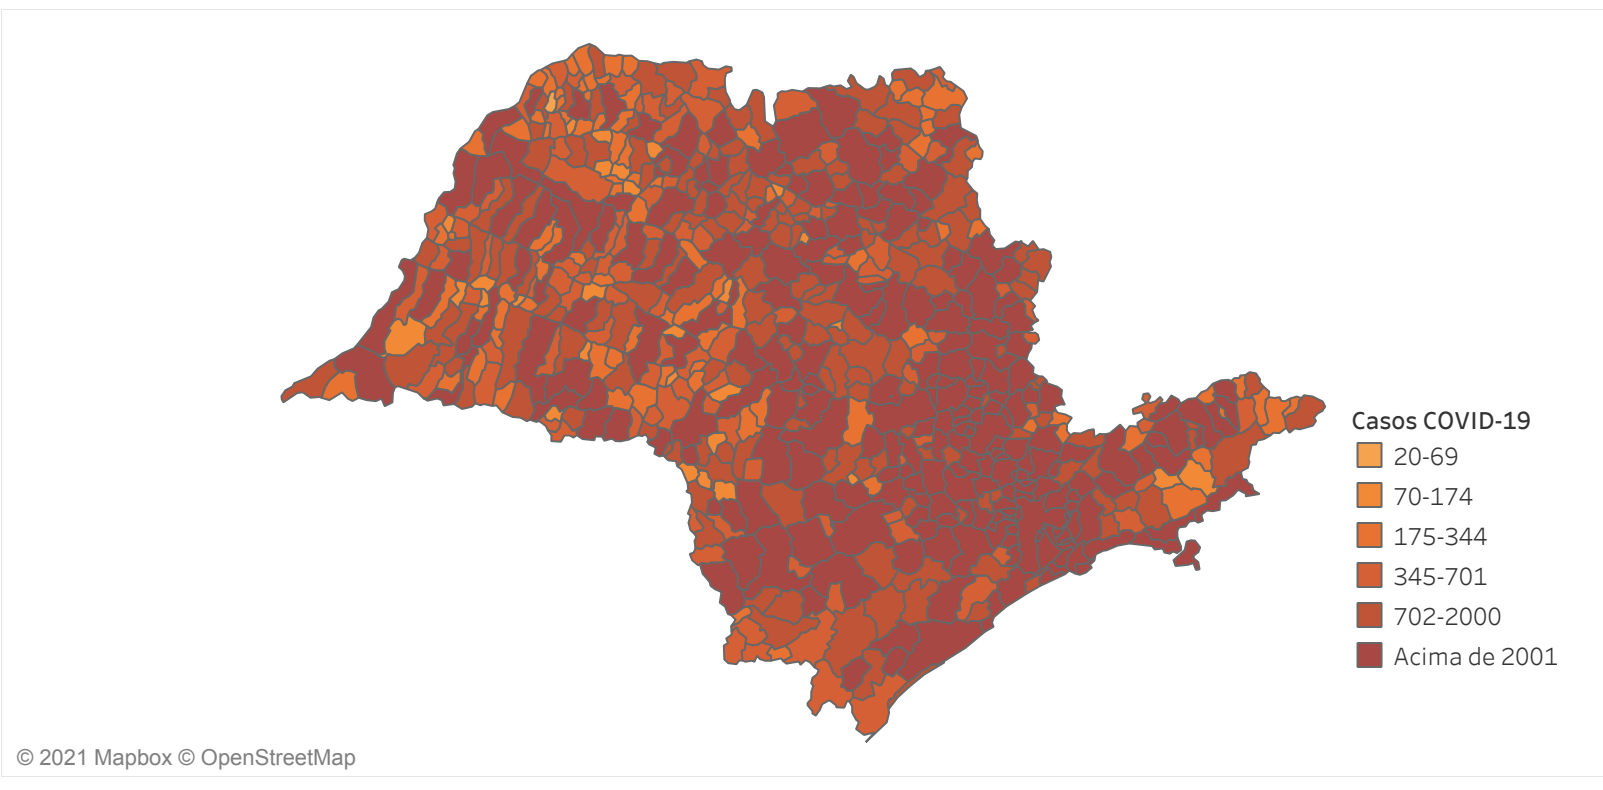

Casos de COVID-19 por município de residência, Estado São Paulo

FONTE: SIVEP-Gripe, RedCap e e-SUS VE