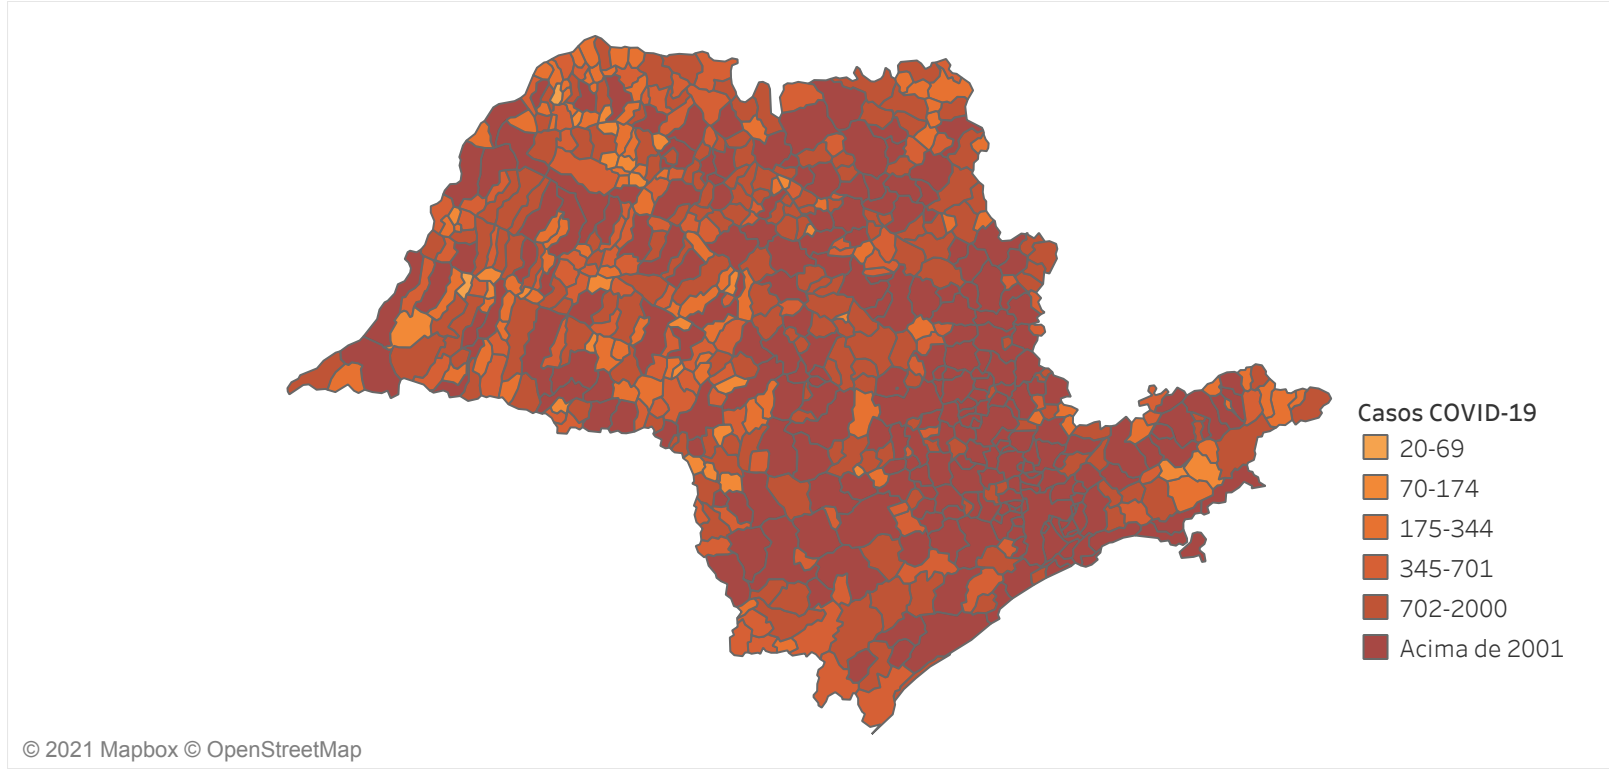

Casos de COVID-19 por município de residência, Estado São Paulo

FONTE: SIVEP-Gripe, RedCap e e-SUS VE