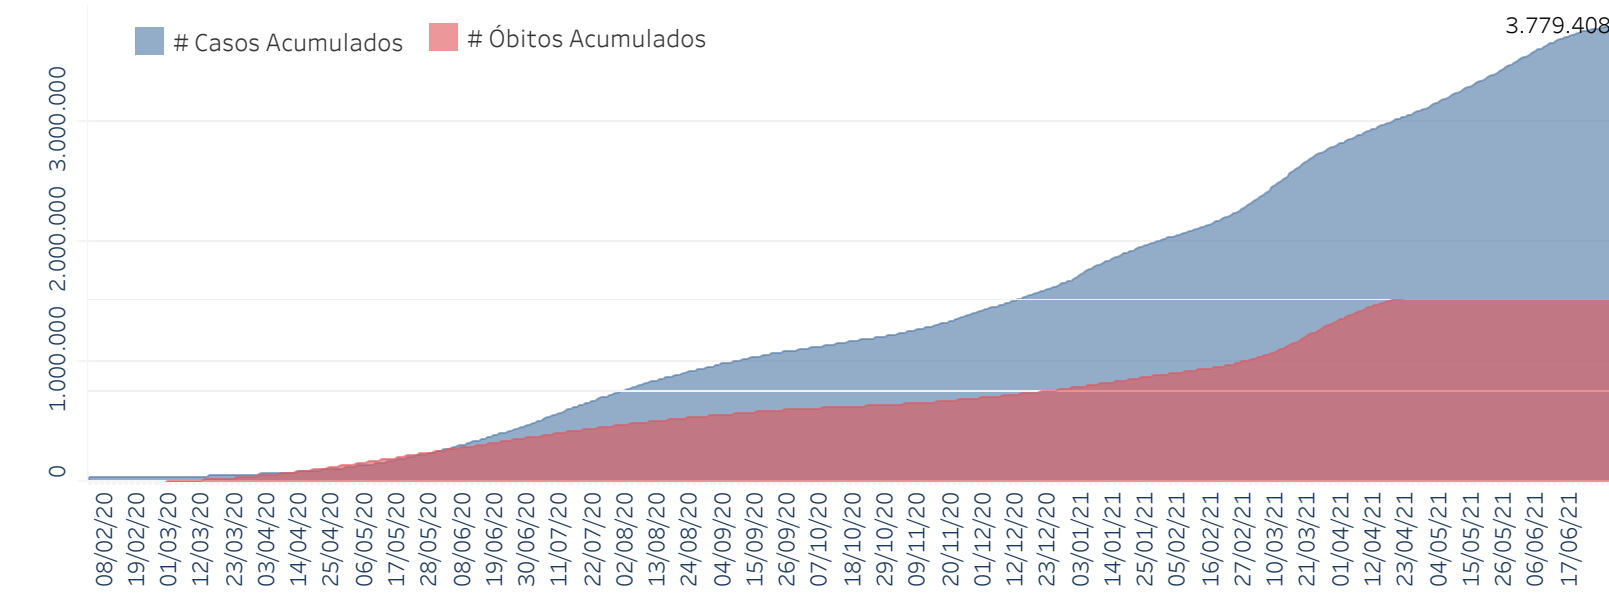

Novo Coronavírus (COVID-19)

Situação Epidemiológica

Atualizado em 03/07/2021 00:04:17

Situação em números de COVID-19 (casos confirmados e óbitos)

Mundial	Óbitos Mundiais	Estado de São Paulo	Óbitos Estado de São Paulo
182.319.261	3.954.324	3.779.408 <small>¥</small>	129.453 <small>¥</small>

* FONTE: World Health Organization - Coronavirus Disease 2019 (COVID-19) Data: 02/07/2021 00:00:00 GMT 00:00

¥ FONTE: CVE/CCD/SES-SP

Casos e óbitos confirmados para COVID-19, acumulados até 03/07/2021. Estado de São Paulo