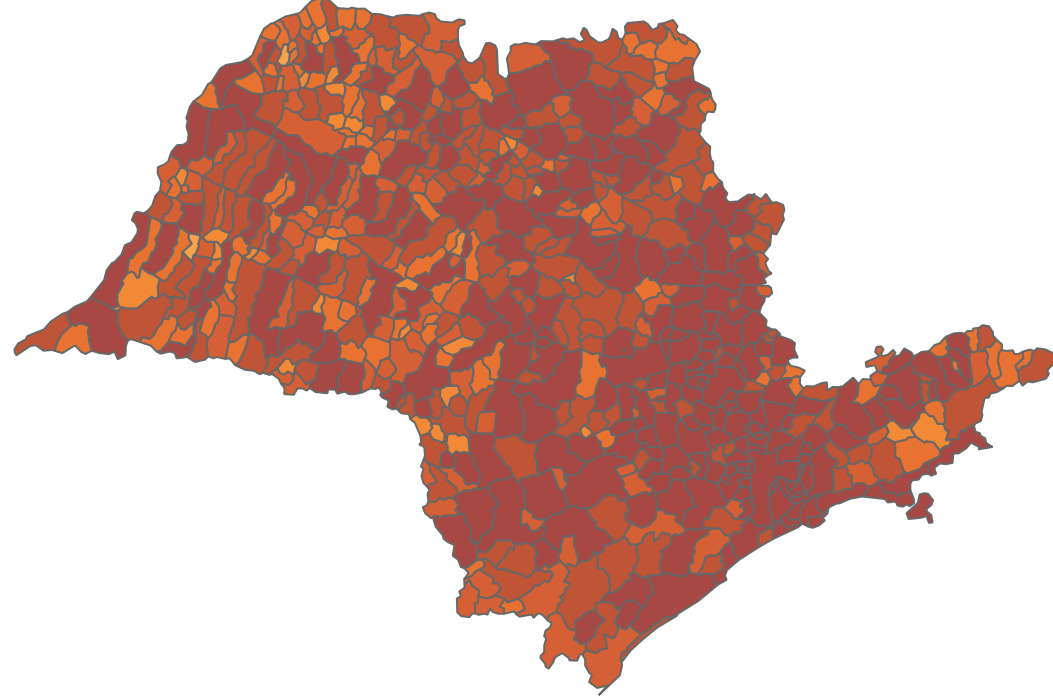

Casos de COVID-19 por município de residência, Estado São Paulo

© 2021 Mapbox © OpenStreetMap

FONTE: SIVEP-Gripe, RedCap e e-SUS VE