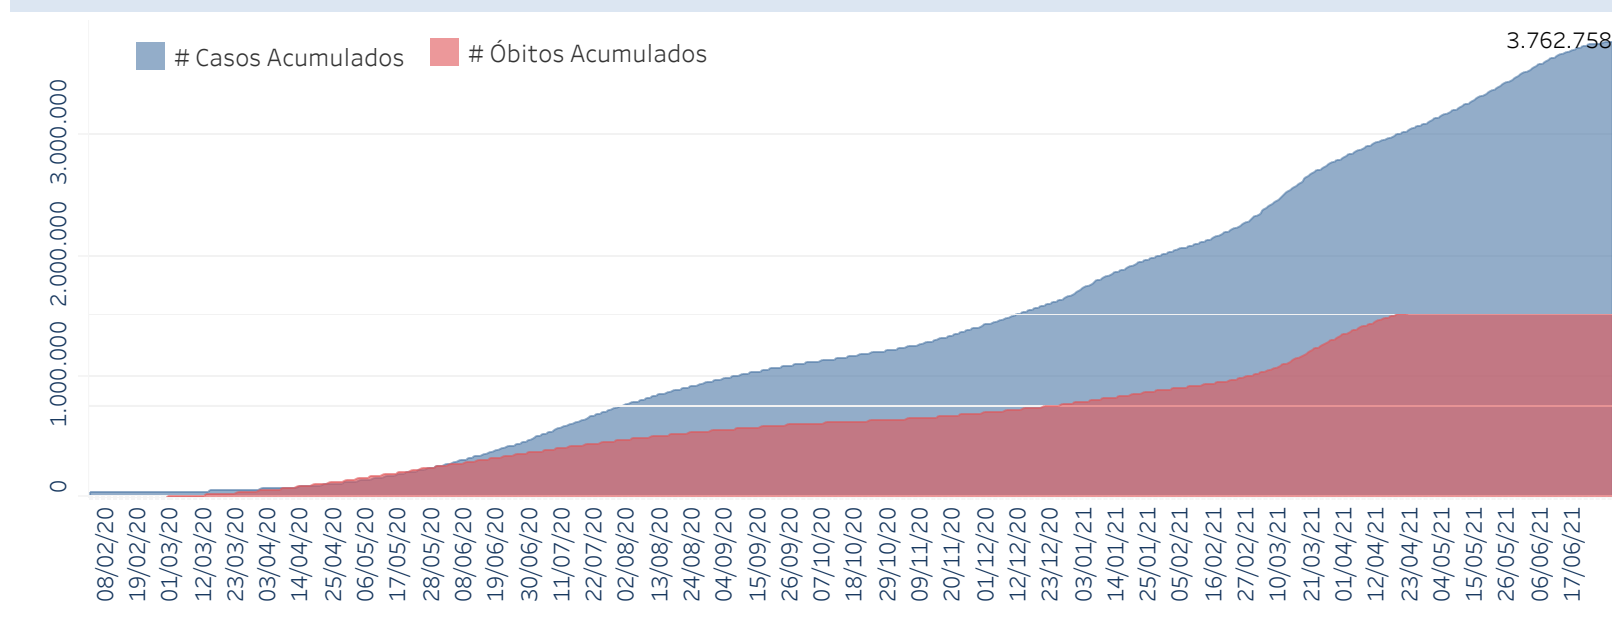

Novo Coronavírus (COVID-19)

Situação Epidemiológica

Atualizado em 02/07/2021 00:04:29

Situação em números de COVID-19 (casos confirmados e óbitos)

Mundial	Óbitos Mundiais	Estado de São Paulo	Óbitos Estado de São Paulo
182.101.209	3.950.876	3.762.758 †	128.921 †

* FONTE: World Health Organization - Coronavirus Disease 2019 (COVID-19) Data: 02/07/2021 00:00:00 GMT 00:00

† FONTE: CVE/CCD/SES-SP

Casos e óbitos confirmados para COVID-19, acumulados até 02/07/2021. Estado de São Paulo