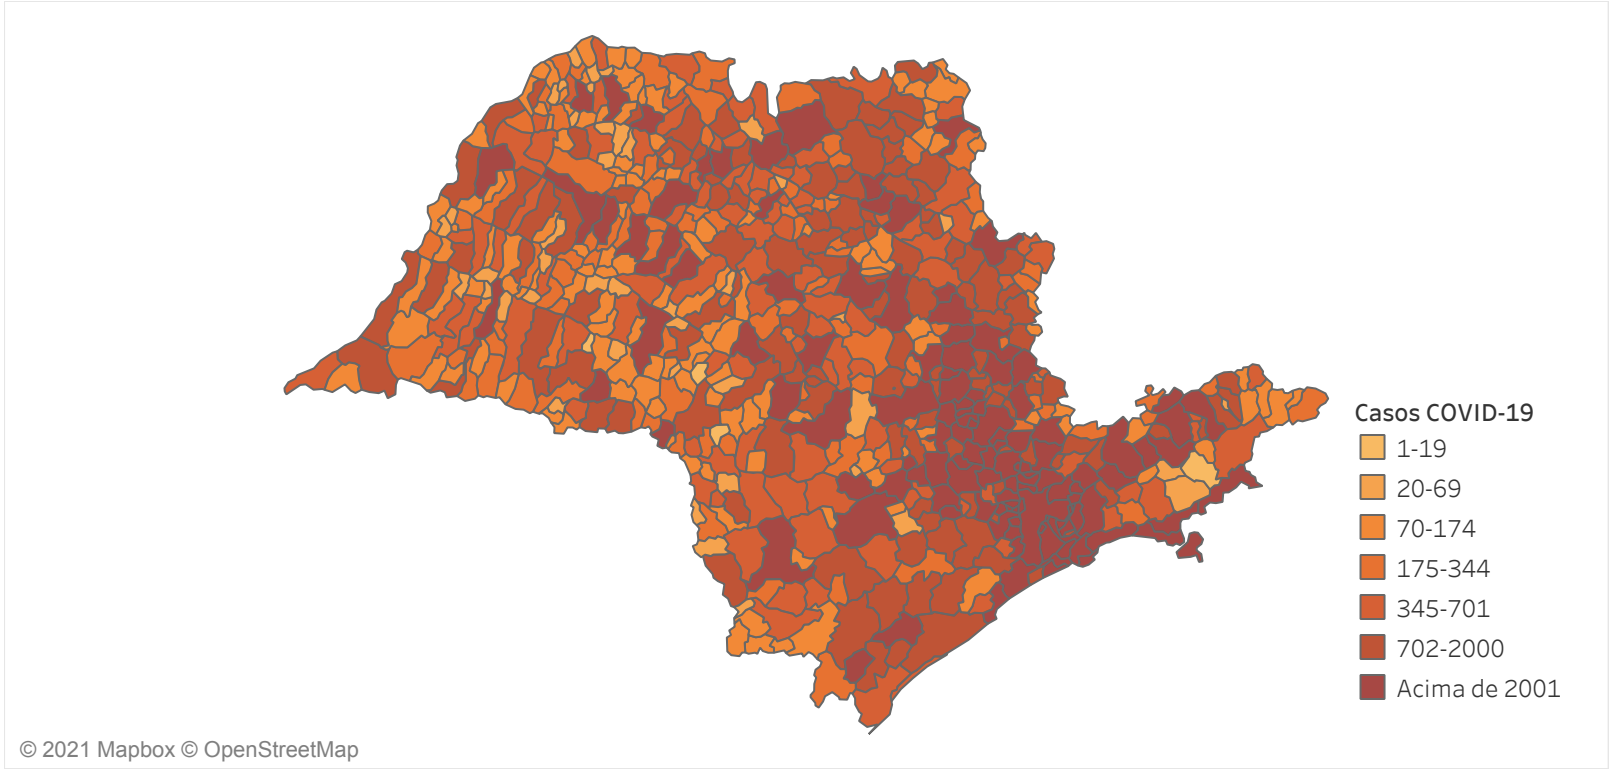

Casos de COVID-19 por município de residência, Estado São Paulo

FONTE: SIVEP-Gripe, RedCap e e-SUS VE