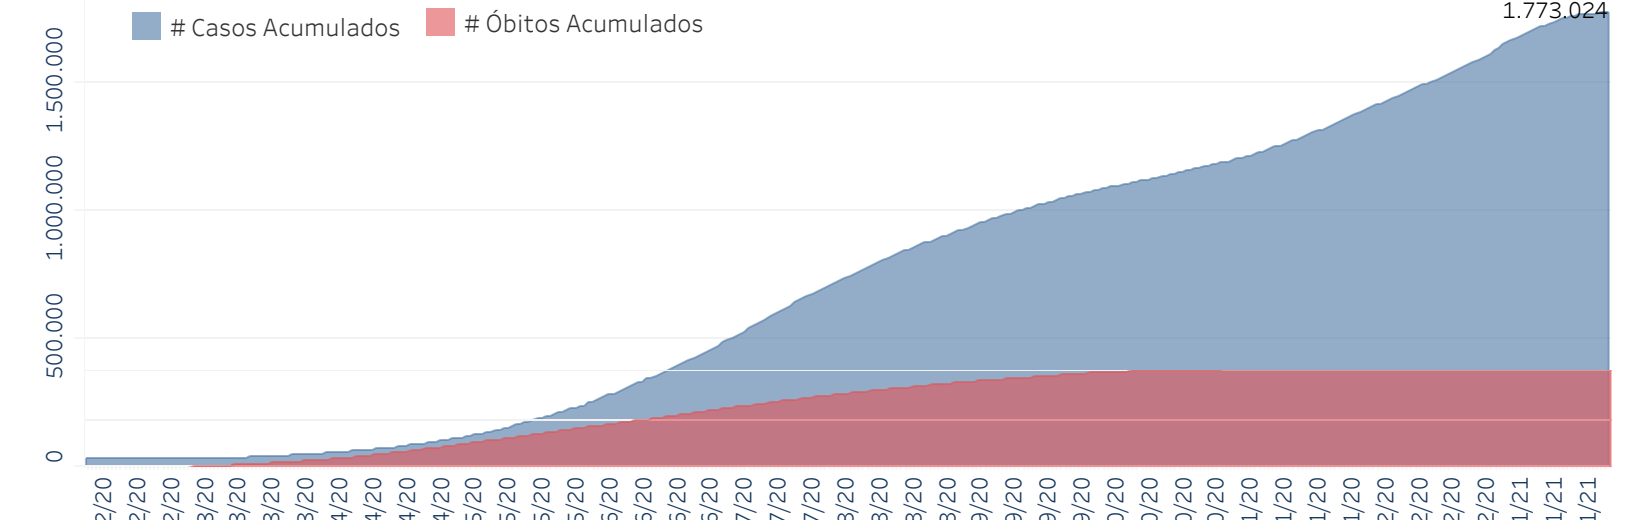

Novo Coronavírus (COVID-19)

Situação Epidemiológica

Atualizado em 30/01/2021 00:02:03

Situação em números de COVID-19 (casos confirmados e óbitos)

Mundial	Óbitos Mundiais	Estado de São Paulo	Óbitos Estado de São Paulo
101.053.721	2.182.867	1.773.024 ↘	52.954 ↘

* FONTE: World Health Organization - Coronavirus Disease 2019 (COVID-19) Data: 29/01/2021 00:00:00 GMT 00:00

↳ FONTE: CVE/CCD/SES-SP

Casos e óbitos confirmados para COVID-19, acumulados até 30/01/2021. Estado de São Paulo