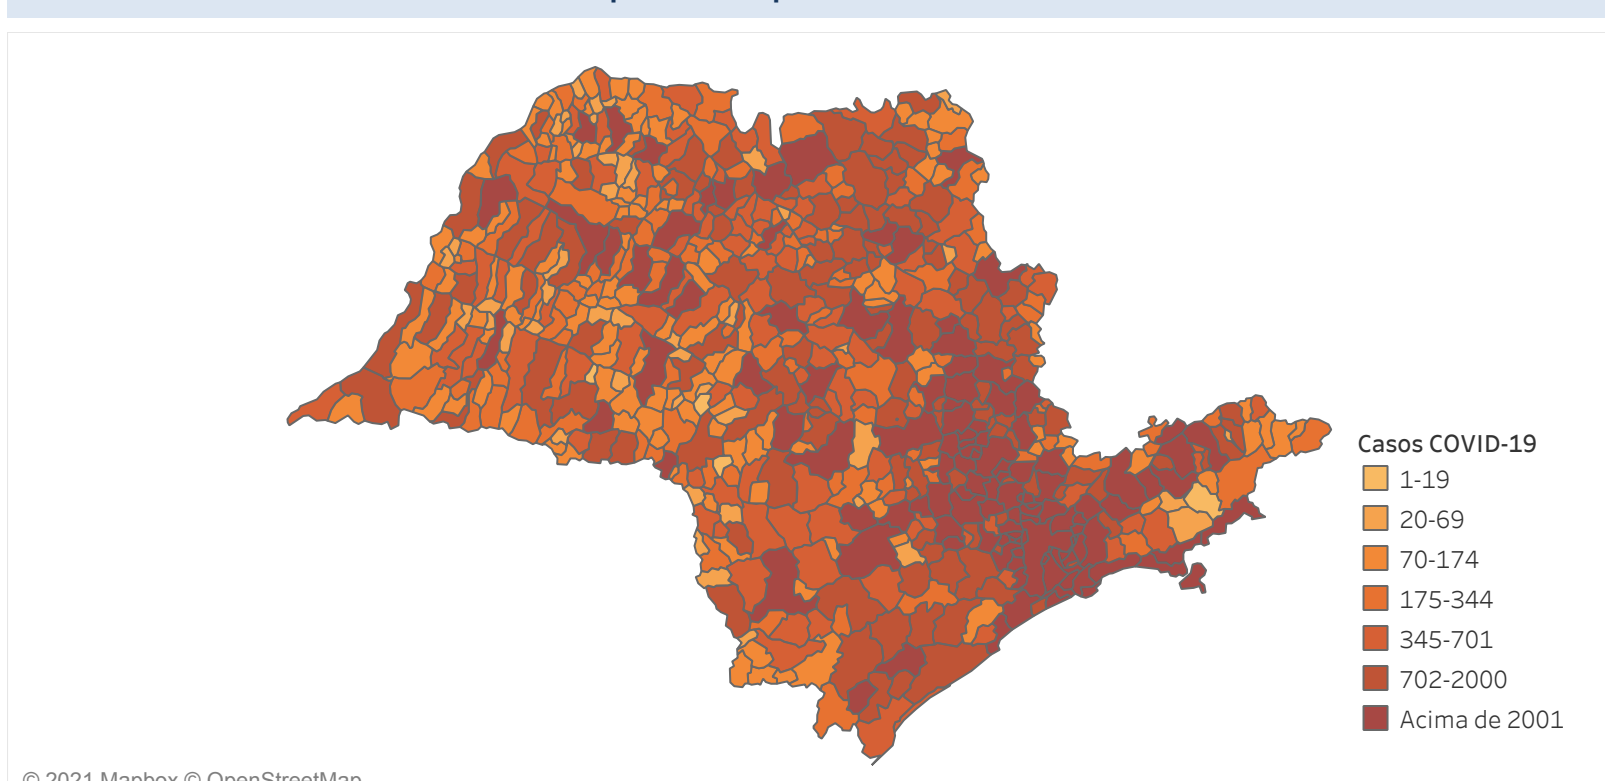

Casos de COVID-19 por município de residência, Estado São Paulo

FONTE: SIVEP-Gripe, RedCap e e-SUS VE