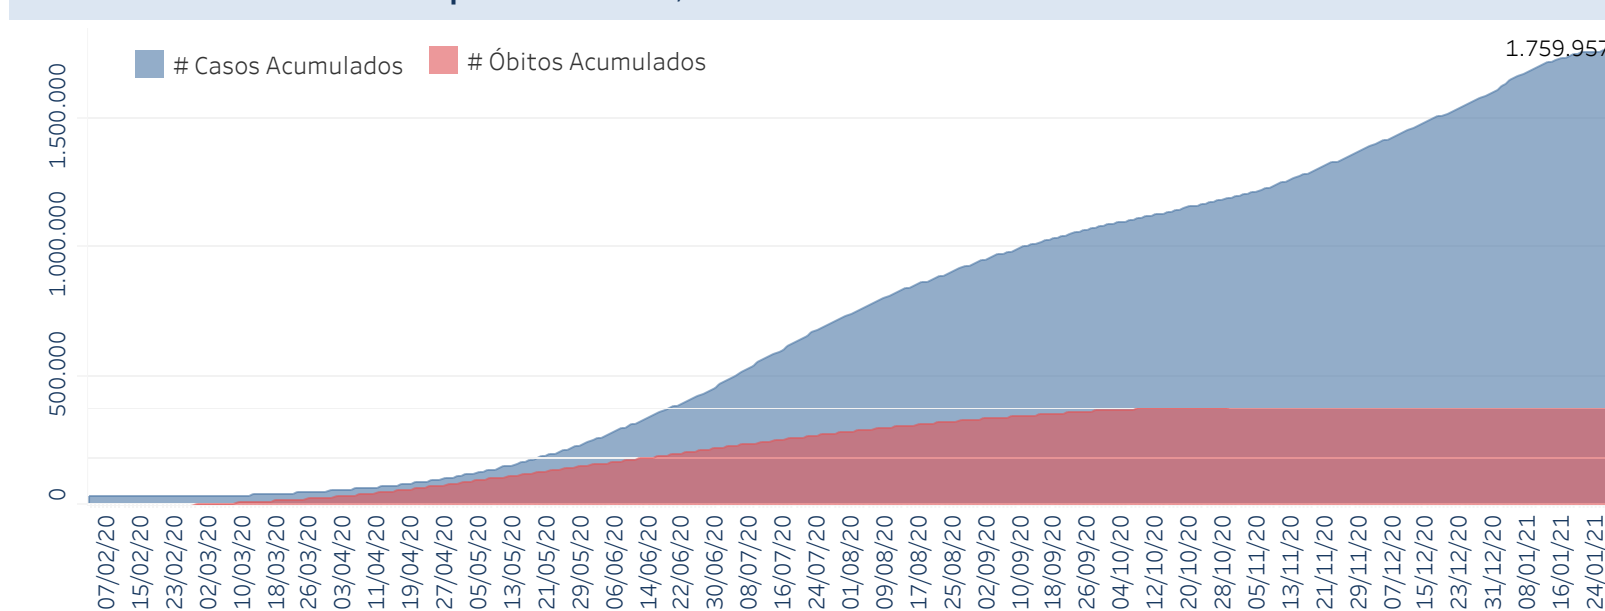

Novo Coronavírus (COVID-19)

Situação Epidemiológica

Atualizado em 29/01/2021 00:02:04

Situação em números de COVID-19 (casos confirmados e óbitos)

Mundial	Óbitos Mundiais	Estado de São Paulo	Óbitos Estado de São Paulo
100.455.529	2.166.440	1.759.957 ^Y	52.722 ^Y

^Y FONTE: CVE/CCD/SES-SP

Casos e óbitos confirmados para COVID-19, acumulados até 29/01/2021. Estado de São Paulo

FONTE: SIVEP-Gripe, RedCap e e-SUS VE