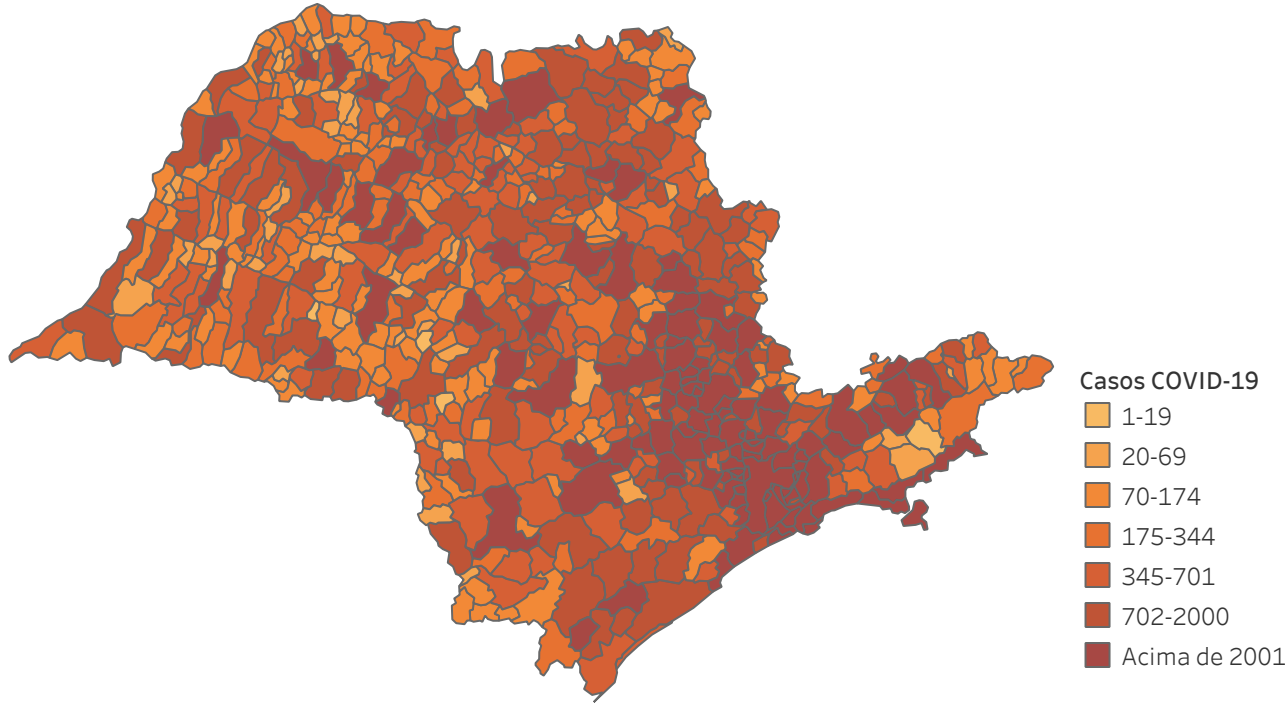

Casos de COVID-19 por município de residência, Estado São Paulo

© 2021 Mapbox © OpenStreetMap

FONTE: SIVEP-Gripe, RedCap e e-SUS VE