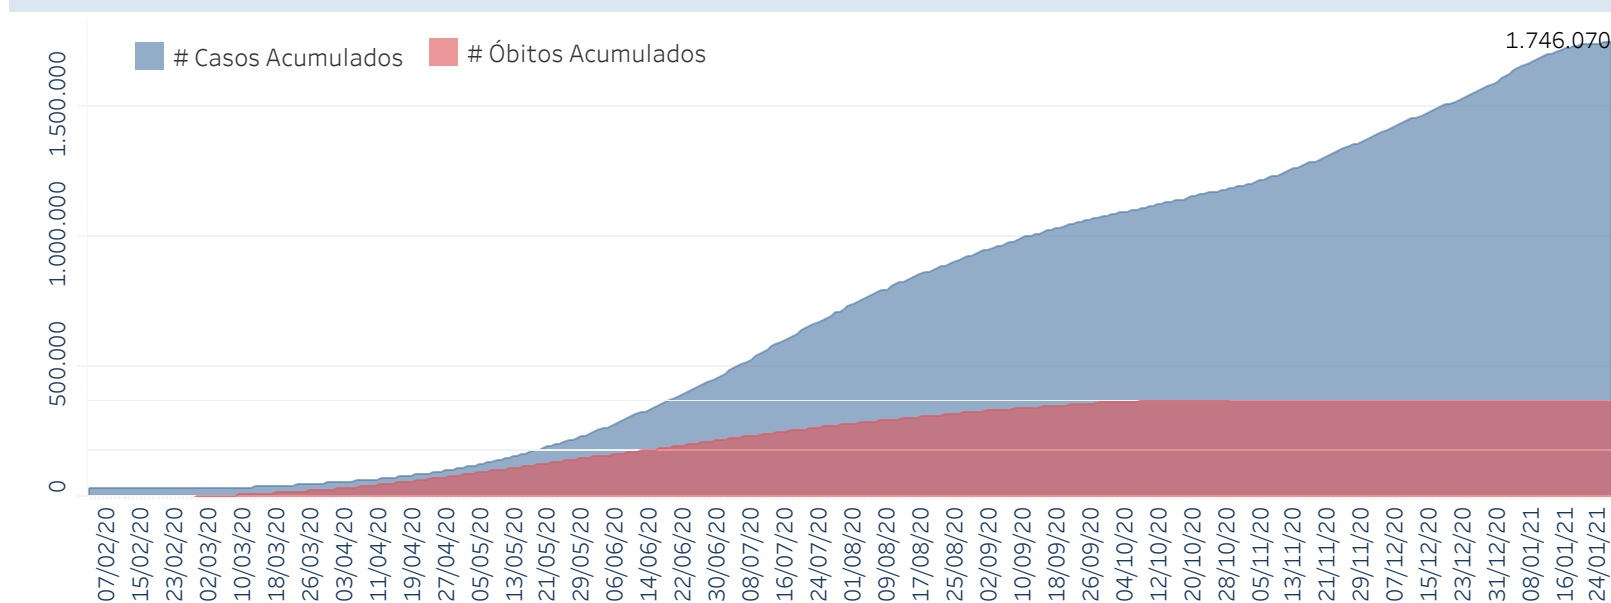

Novo Coronavírus (COVID-19)

Situação Epidemiológica

Atualizado em 28/01/2021 00:02:03

Situação em números de COVID-19 (casos confirmados e óbitos)

Mundial	Óbitos Mundiais	Estado de São Paulo	Óbitos Estado de São Paulo
100.200.107	2.158.761	1.746.070 $\forall$	52.481 $\forall$

* FONTE: World Health Organization - Coronavirus Disease 2019 (COVID-19) Data: 28/01/2021 00:00:00 GMT 00:00

$\forall$ FONTE: CVE/CCD/SES-SP

Casos e óbitos confirmados para COVID-19, acumulados até 28/01/2021. Estado de São Paulo

FONTE: SIVEP-Gripe, RedCap e e-SUS VE