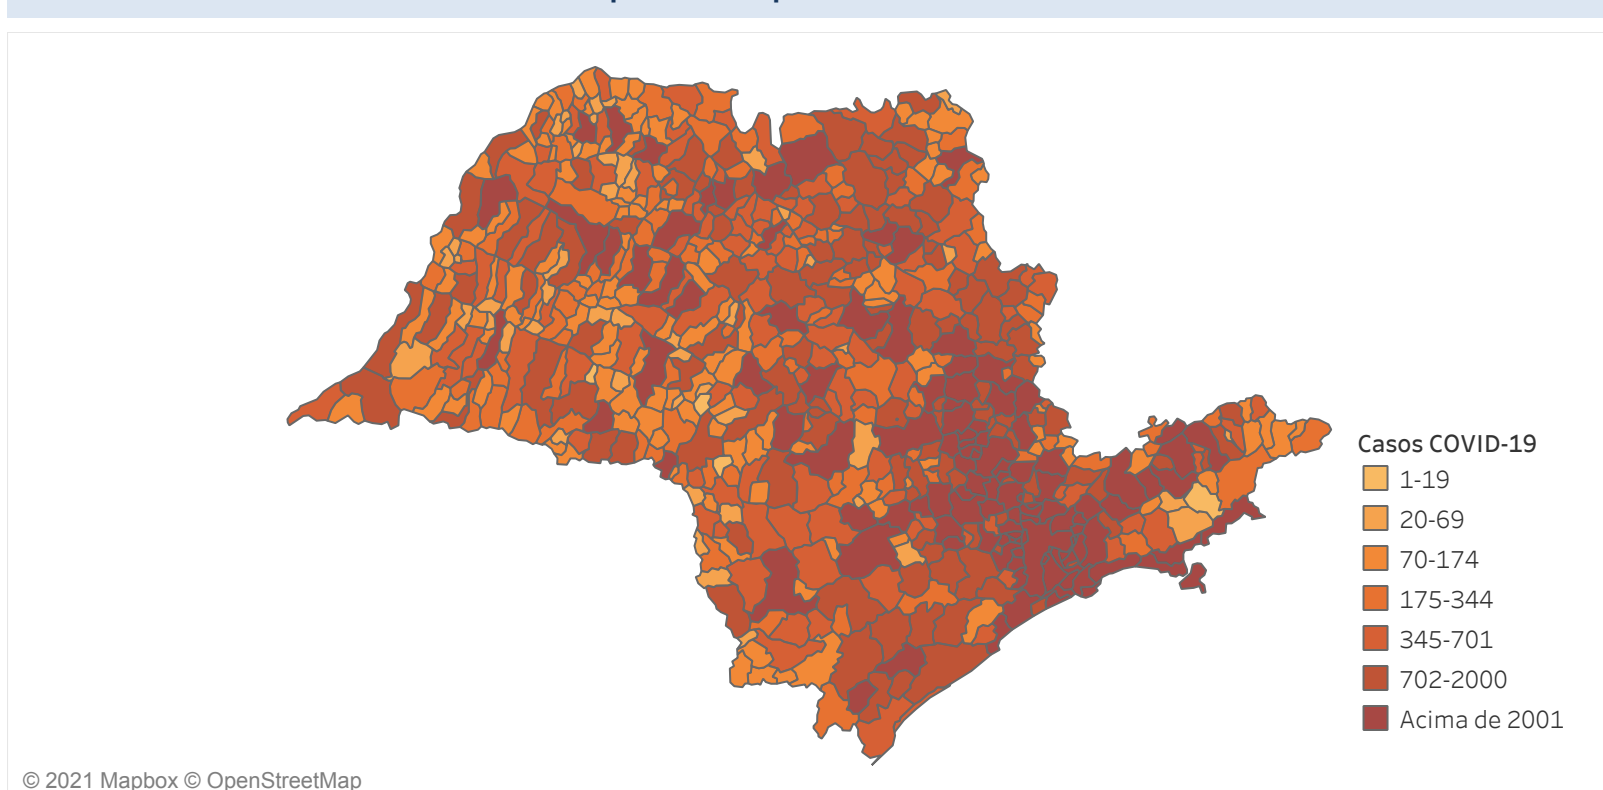

Casos de COVID-19 por município de residência, Estado São Paulo

FONTE: SIVEP-Gripe, RedCap e e-SUS VE