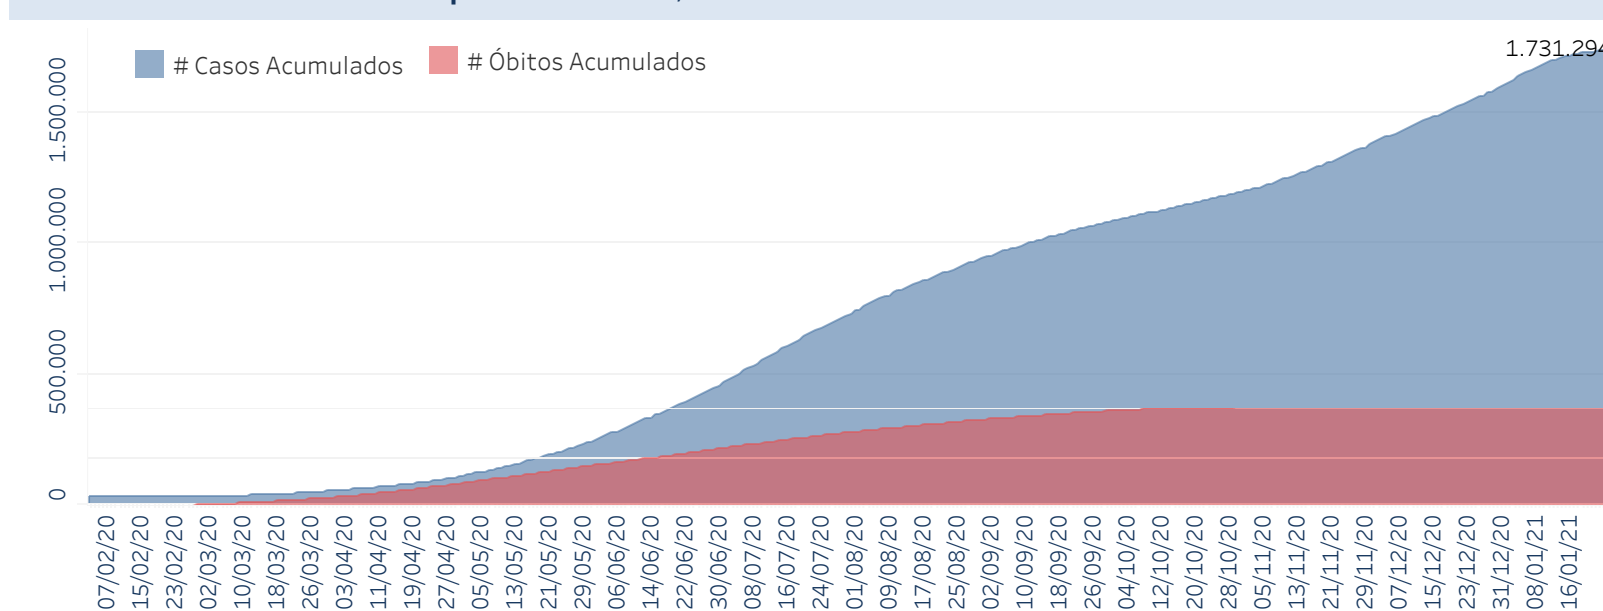

Novo Coronavírus (COVID-19)

Situação Epidemiológica

Atualizado em 27/01/2021 00:02:01

Situação em números de COVID-19 (casos confirmados e óbitos)

Mundial	Óbitos Mundiais	Estado de São Paulo	Óbitos Estado de São Paulo
99.638.507	2.141.468	1.731.294 $\forall$	52.170 $\forall$

* FONTE: World Health Organization - Coronavirus Disease 2019 (COVID-19) Data: 26/01/2021 00:00:00 GMT 00:00

$\forall$ FONTE: CVE/CCD/SES-SP

Casos e óbitos confirmados para COVID-19, acumulados até 27/01/2021. Estado de São Paulo

FONTE: SIVEP-Gripe, RedCap e e-SUS VE